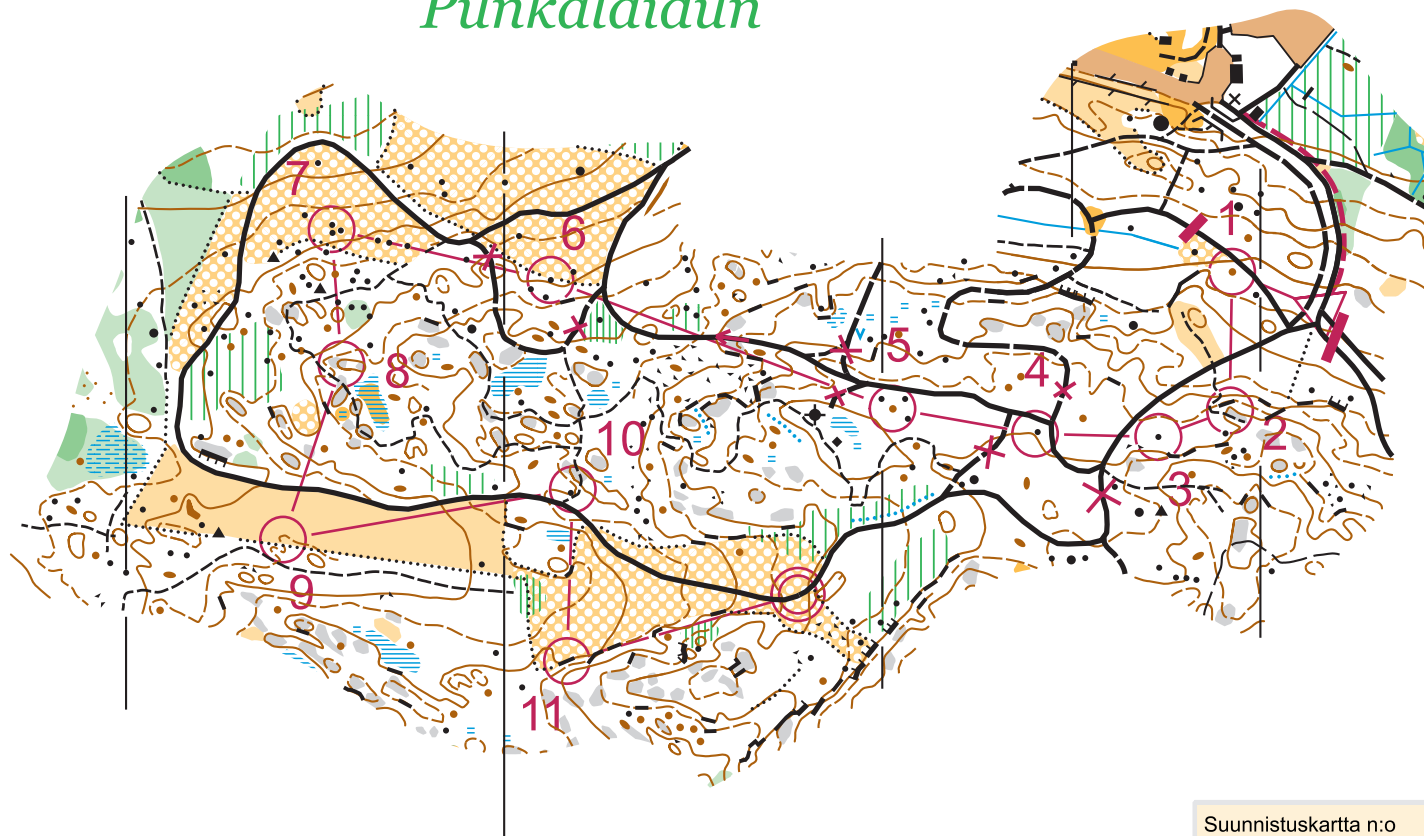

Maksimiaika 93 min

Susen tarkkuus 11.9.2016

Kunto	1.5 km				
▷	↗	/	/	γ	
1	A-D	•			♂
2	A-E	⌋			⊙
3	A-B	▲			⊙
4	A-B	⌋			♂
5	A-B	•			
Yksisuuntainen					
6	A-C		▲		⊙
7	A-B	←	▲	▲	≡
8	A-B	○			⊙ →
9	A-D	↑	⌋		⊙
10	A-C	∩			
11	A-D	←	≡		
⊙	160 m				⊙

Susen tarkkuus 11.9.2016

SASTAMALA

Ote suunnistuskartasta 16 15 04

Porttikallio

1:5 000/5m

Punkalaidun

Kunto

Suunnistuskartta n:o 16 15 09

Kartoitus: AP kartat/Ari Salonen 3/2016
Tulostus: Suunta-Sepot ry