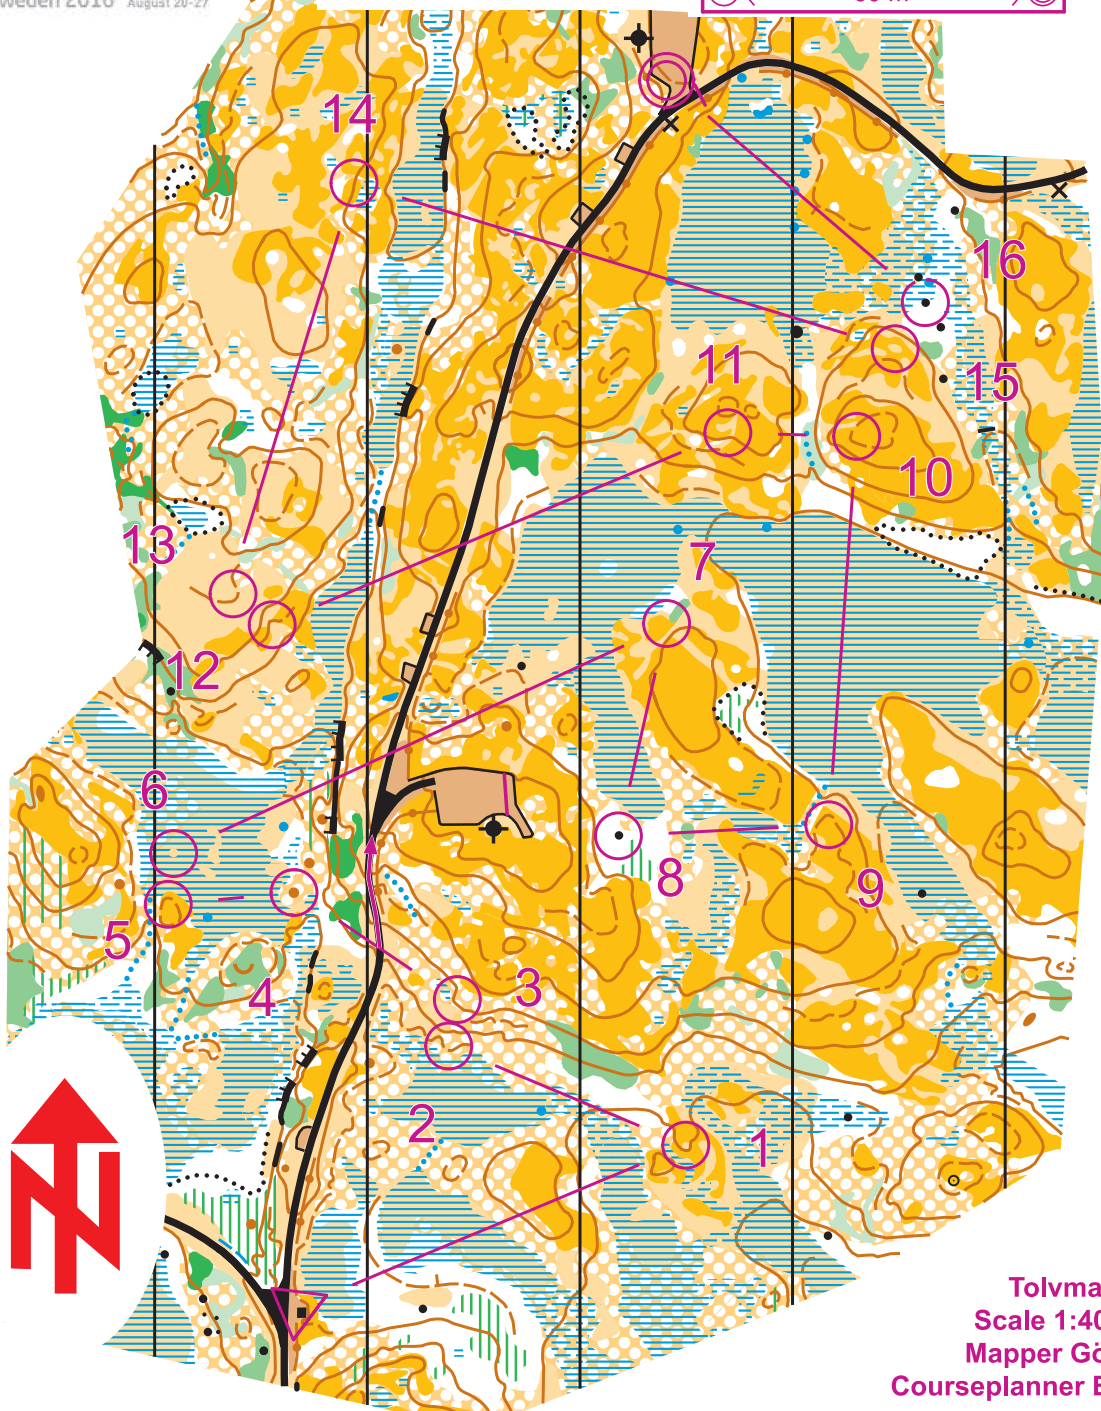

# World Trail Orienteering Championships

WTOC 2016				
Day 2:1		0,8 km		
▽		■		┌
1	A-B	↙	┌	○
2	A-E	↘	┌	○
3	A-E	┌		○
4	A-B	•		↑
5	A-B	○		↗
6	A-B	▬		↗
ONE WAY 50 Meters				
7	A	↑	◇	○
8	A		▲	○
9	A		┌	○
10	A		○	○
11	A	←	◇	○
12	A-C	▬	┌	
13	A-C		┌	○
14	A-D	↓	◇	○
15	A-D	▬	⊙	
16	A-D	↘	▲	○
		60 m		

OPEN 135 MIN  
 PARA 165 MIN  
 TOTAL 1,7 KM

STRÖMSTADS  
 KOMMUN

TANUMS  
 KOMMUN

Tolvmanstegen  
 Scale 1:4000/E 2,5 m  
 Mapper Göran Olsson  
 Courseplanner Bosse Sandström