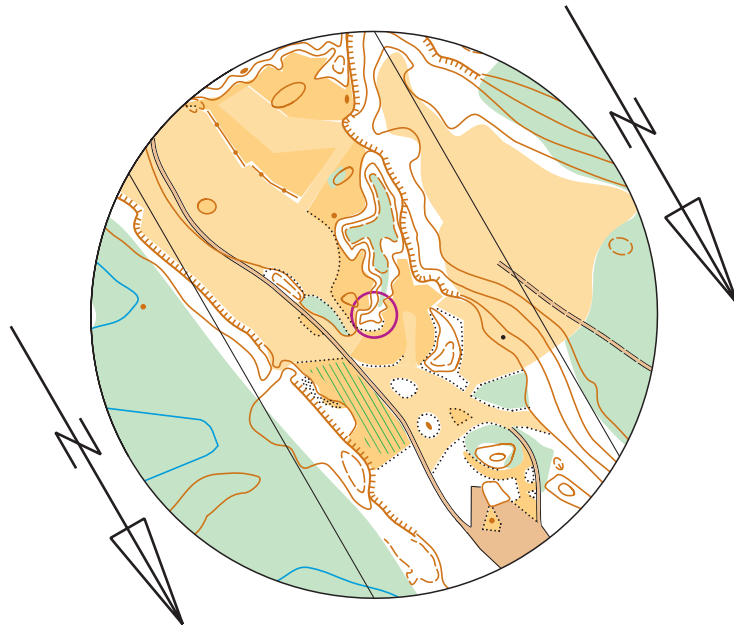

5

5

6:5	A-F	○			
-----	-----	---	--	--	--

A	B	C	D	E	F	Z
ALFA	BRAVO	CHARLIE	DELTA	ECHO	FOXTROT	ZERO

SM 2016, Kokemäki

Asema **6**

Rasteja **5** kpl

Maksimiaika **150 s**

A	B	C	D	E	F	Z
ALFA	BRAVO	CHARLIE	DELTA	ECHO	FOXTROT	ZERO