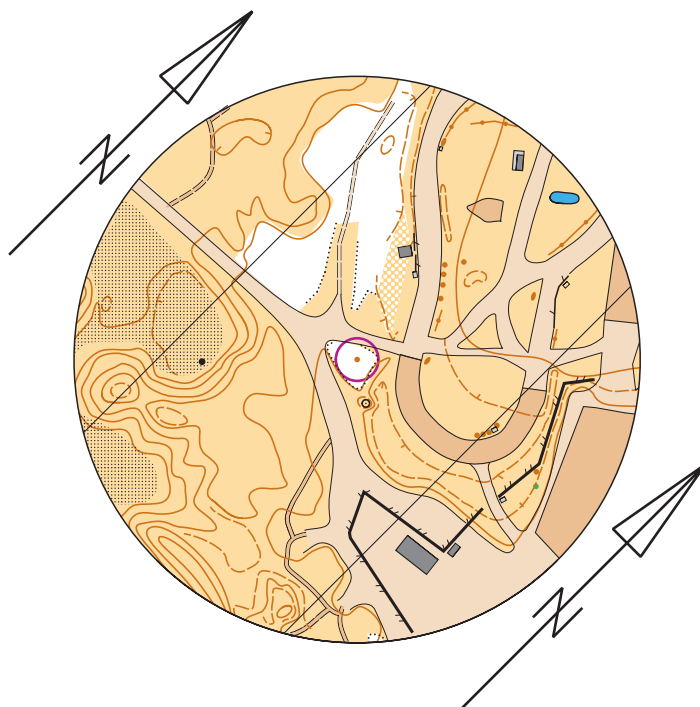

5

5

8:5	A-F	•			
-----	-----	---	--	--	--

**A**

ALFA

**B**

BRAVO

**C**

CHARLIE

**D**

DELTA

**E**

ECHO

**F**

FOXTROT

**Z**

ZERO

*SM 2016, Kokemäki*

*Asema* **8**

*Rasteja* **5** kpl

*Maksimiaika* **150 s**

**A**

ALFA

**B**