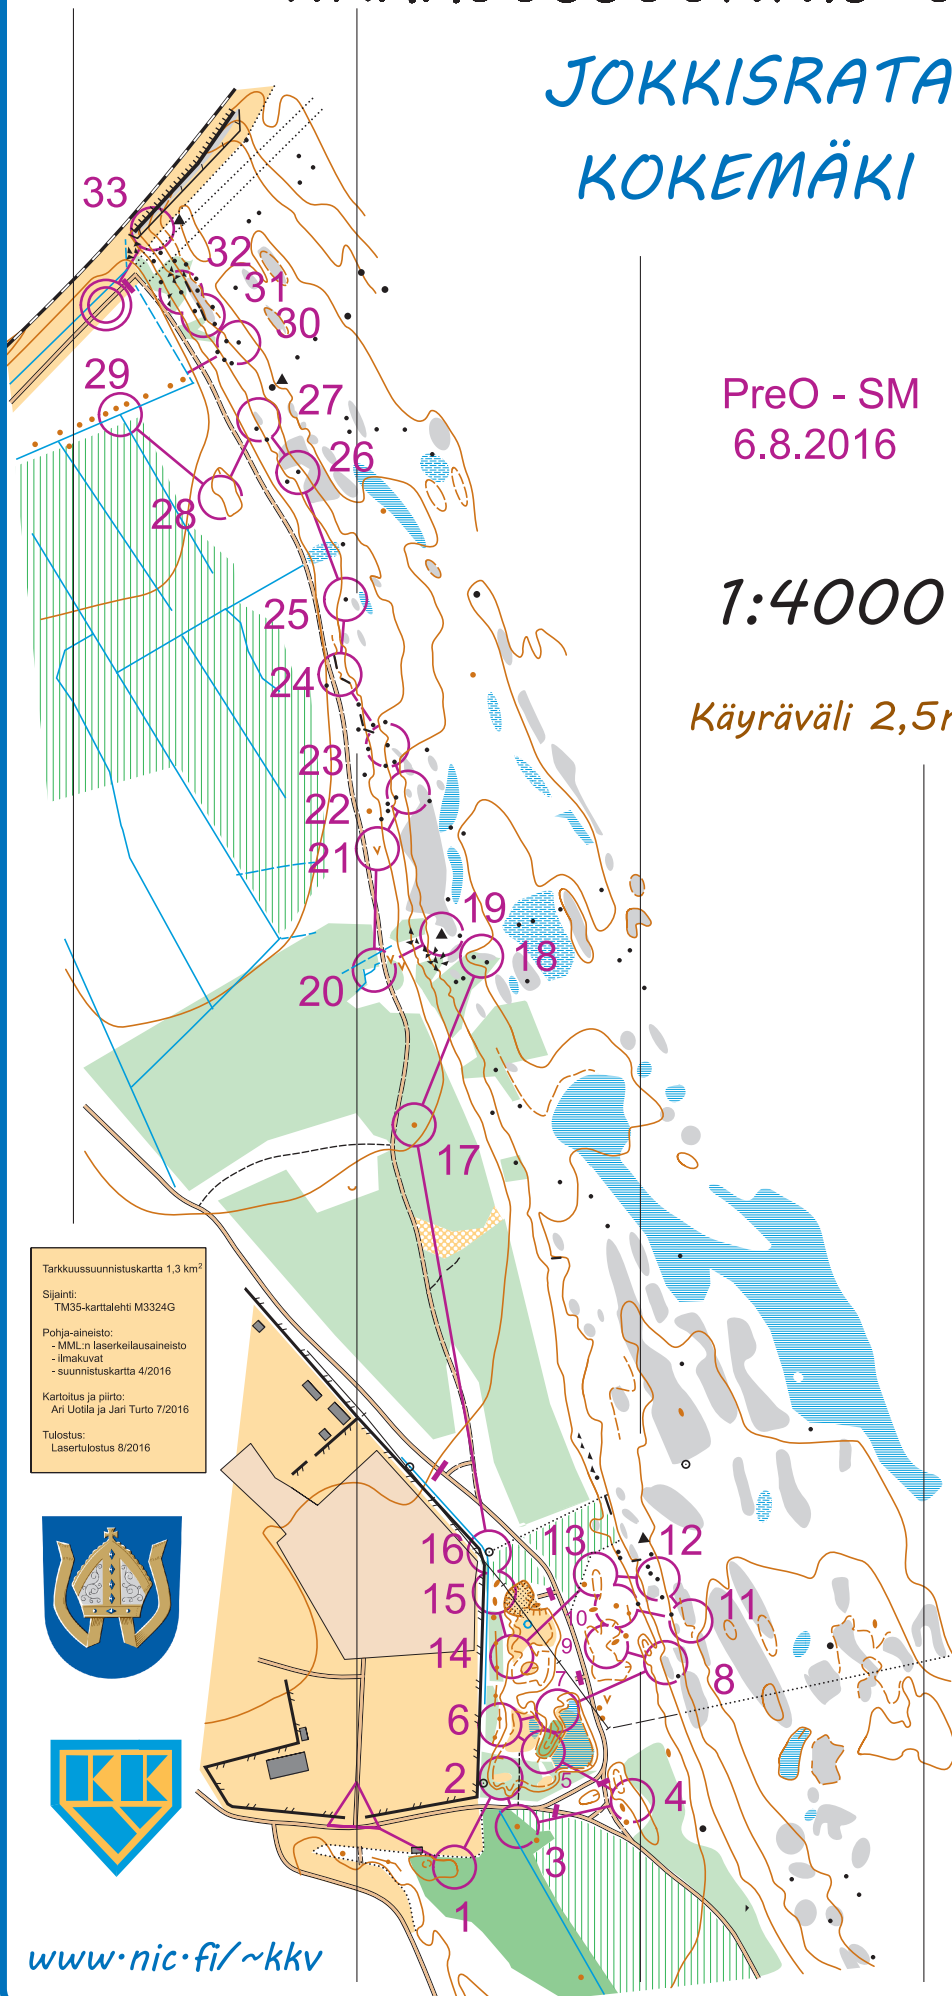

TARKKUUSSUUNNISTUSKARTTA

JOKKISRATA KOKEMÄKI

OP Satakunta

KOKEMÄEN
SÄHKÖ OY

Maksimiaika 129 min.
(paralympia 144 min.)

PreO - SM
6.8.2016

1:4000

Käyräväli 2,5m

Tarkkuussuunnistuskartta 1,3 km²

Sijainti:
TM35-karttalehti M3324G

Tulostus:
Lasertulostus 8/2016

www.nic.fi/~kkv

▷		/		
1	A-C	○		○
2	A-B	◇		
3	A-B	•		
4	A-C	○		
5	A-B	○		○
6	A-C	↑	##	○
7	A-C	↘	∩	
8	A-D	←	☀	○
9	A-C		∩	∩
10	A-D	•		
11	A-D	↑	☀	○
12	A	∥	▲	○
13	A	○		○
14	A-E	∩		∩
15	A-C	•	•	∩
16	A-B	○		○
17	A	•		
18	A-D	☀		
19	A-D	▲		○
20	A	∩		<
21	A-C	∩		
22	A	☀		
23	A-B	▲		○
24	A-C	∩		
25	A	▲		○
26	A	↗	▲	○
27	A-C	☀		○
28	A-B	○		○
29	A-B	∩	∩	∩
30	A-C	→	▲	○
31	A-D	∩		
32	A-D	←	▲	○
33	A-C	∩