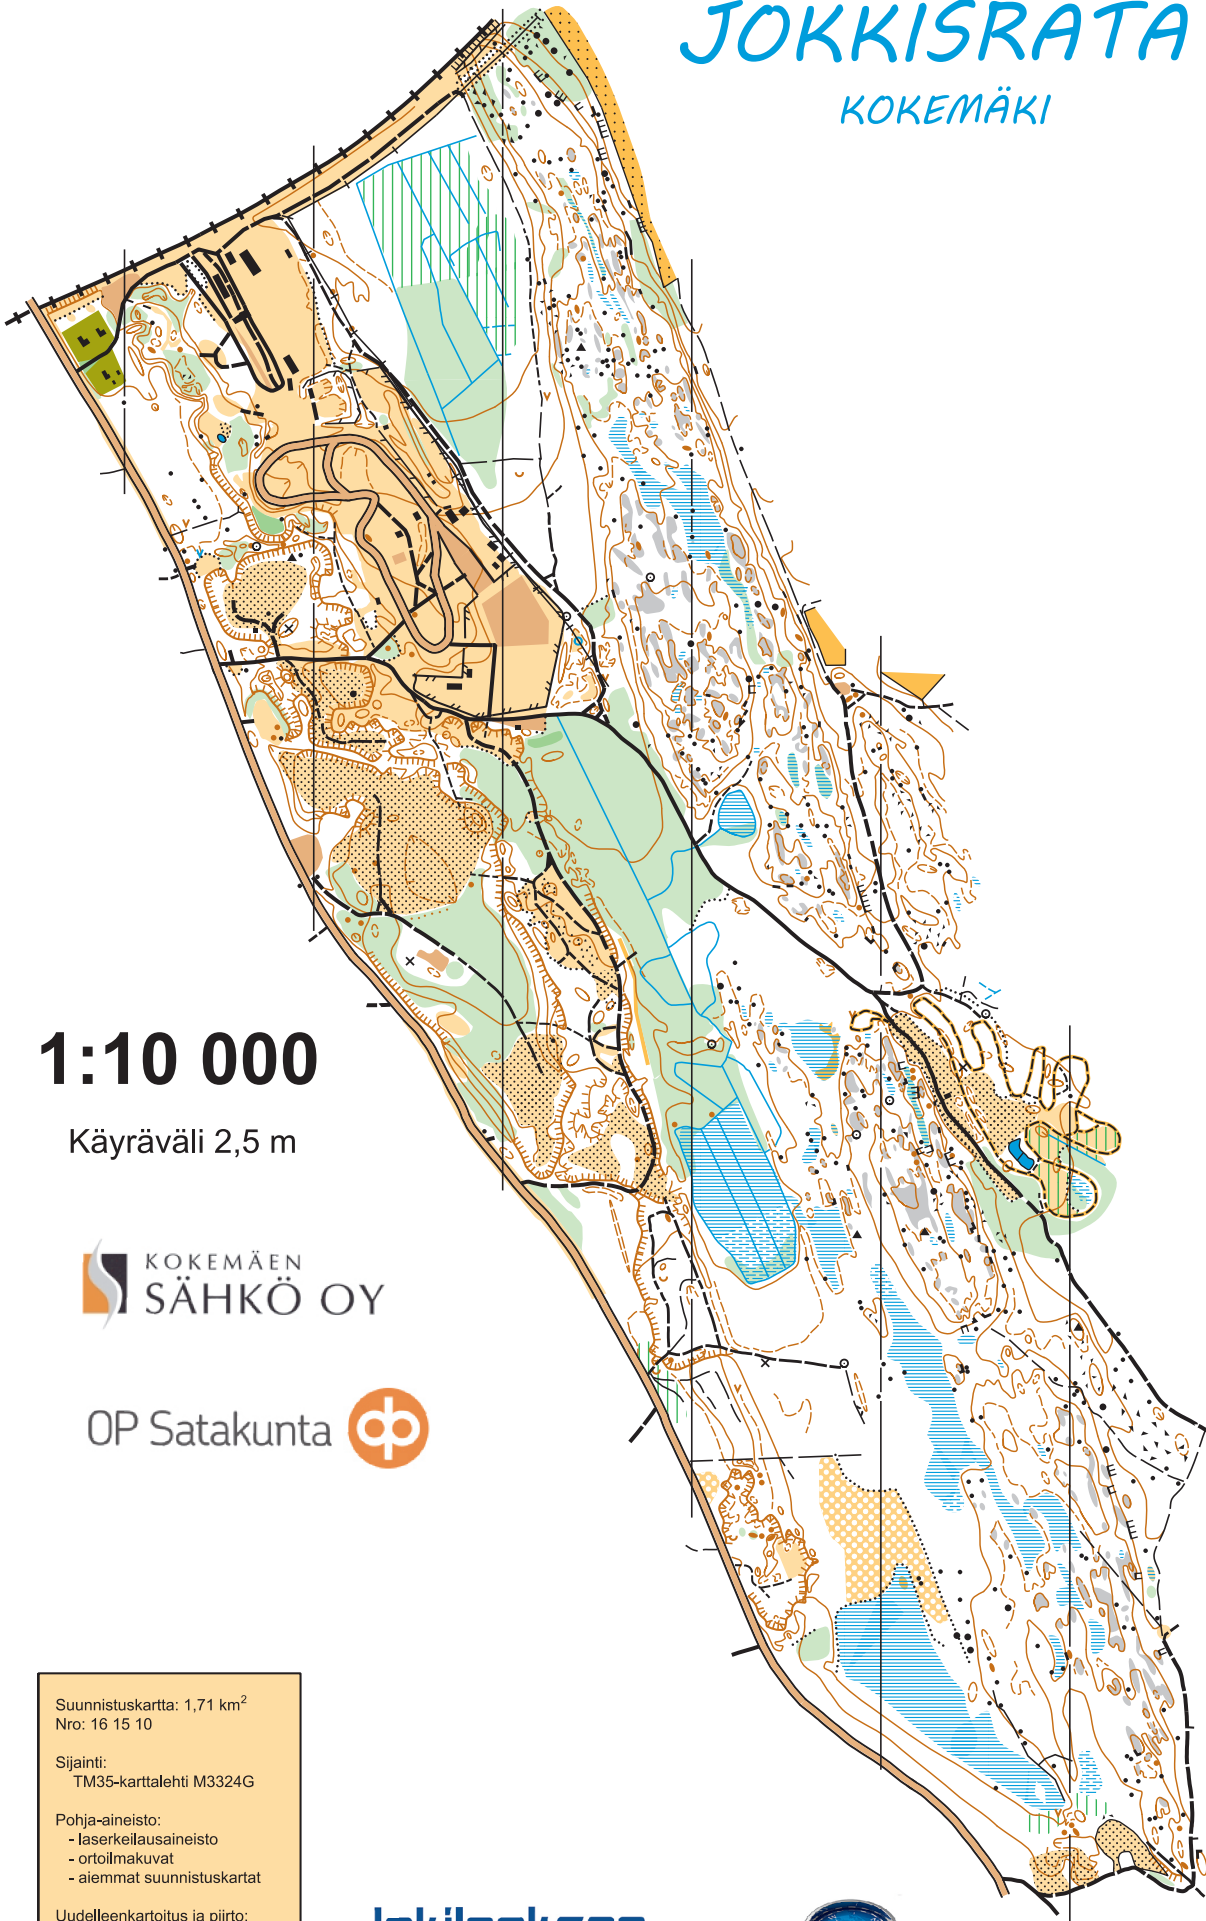

SUUNNISTUSKARTTA
JOKKISRATA
KOKEMÄKI

1:10 000

Käyräväli 2,5 m

 **KOKEMÄEN
SÄHKÖ OY**

OP Satakunta 

Suunnistuskartta: 1,71 km²
Nro: 16 15 10

Sijainti:
TM35-karttalehti M3324G

Pohja-aineisto:
- laserkeilausaineisto
- ortoilmakuvat
- aiemmat suunnistuskartat

Uudelleenkartointu ja piirto:
Markku Joensuu 2015-16

Tulostus:

Jokilaakson kuntorastit
NAKKILA — HARJAVALTA — KOKEMÄKI

© Kokemäen Kova-Väki Suunnistus ry
www.nic.fi/~kkv