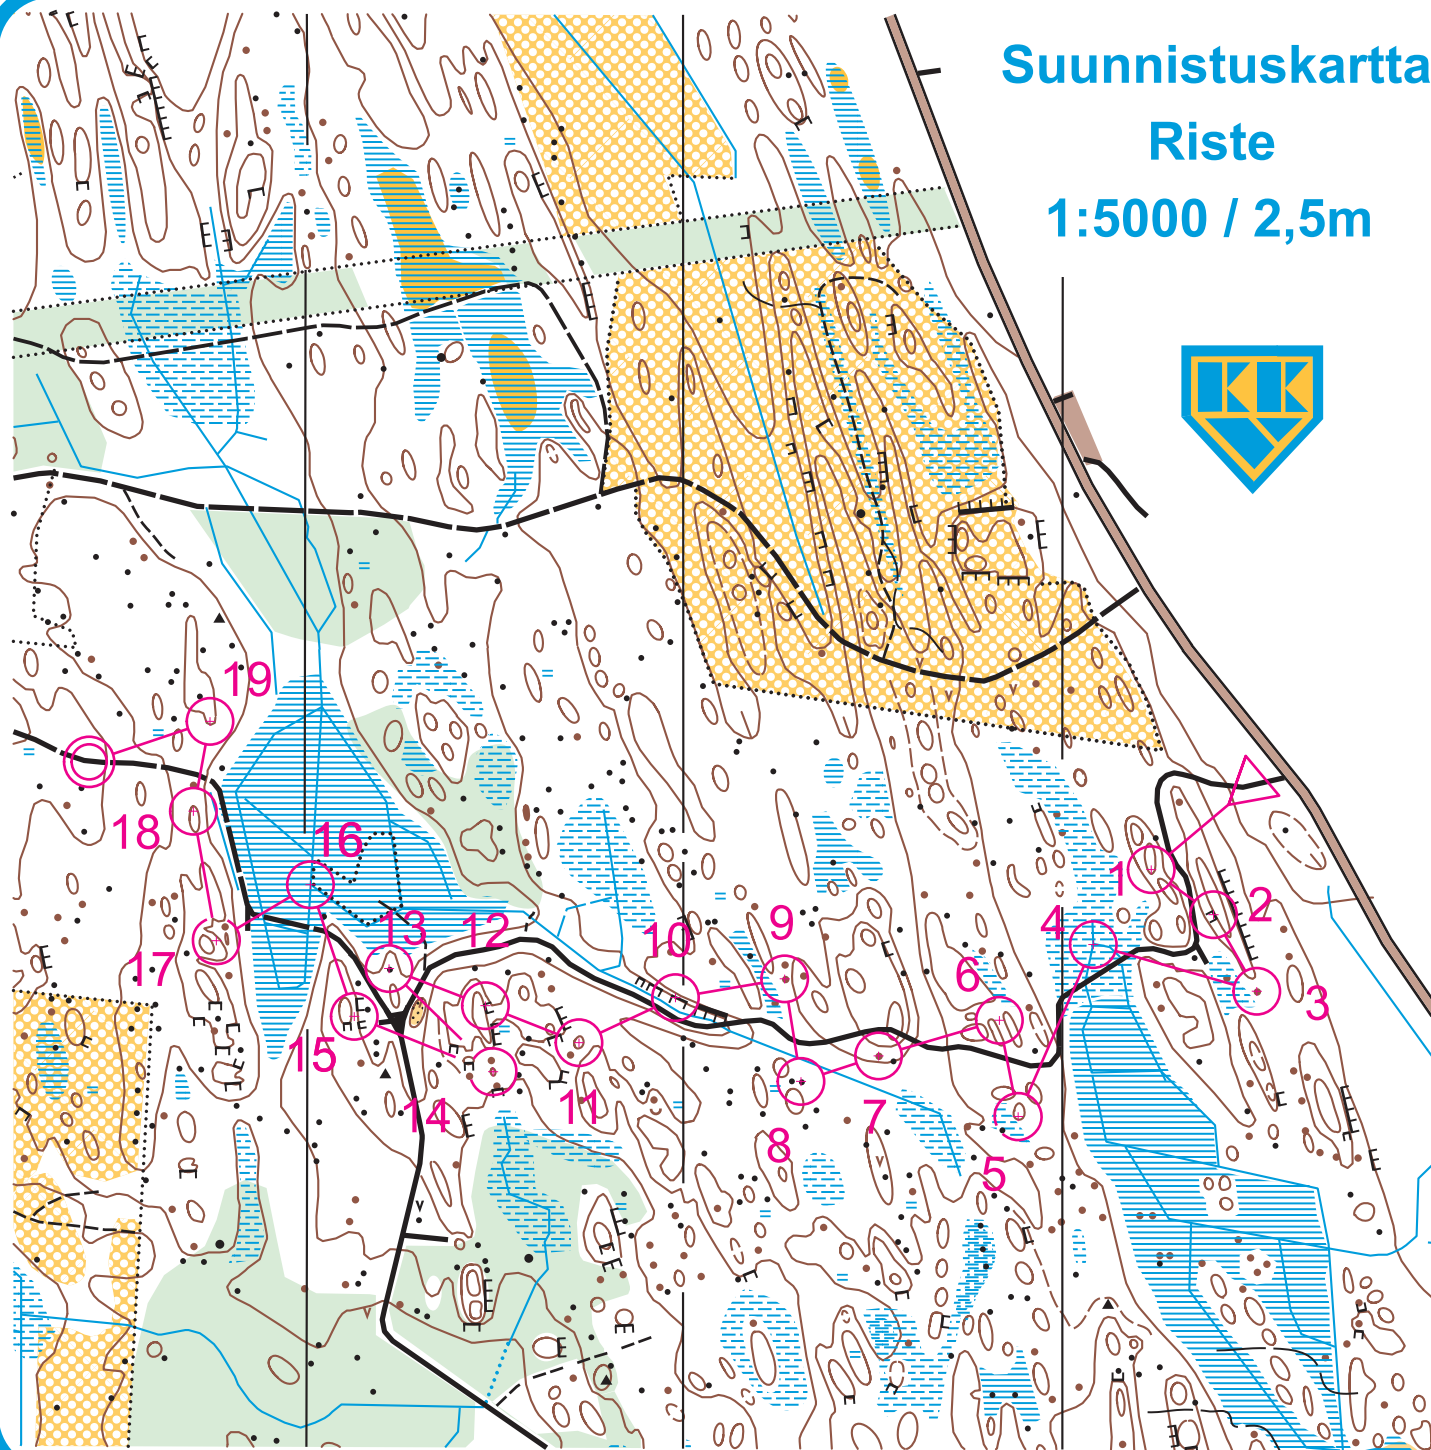

Suunnistuskartta

Riste

1:5000 / 2,5m

E		1,6 km		
▷		/		
1	31	○		○
2	32	≡		
3	33	•		
4	34	▨ ▨	∨	
5	36	○		○
6	37	○	○	≡
7	38	•		
8	39	→	▲	○
9	40	↙	•	
10	41	≡	≡	○
11	42	○		
12	43	≡		○
13	44	▲		○
14	45	○		
15	46	↖	≡ ≡	≡
16	47	▨ ▨	∨	
17	48	↘	≡	○
18	49	○		○
19	50	○		○
○		80 m		