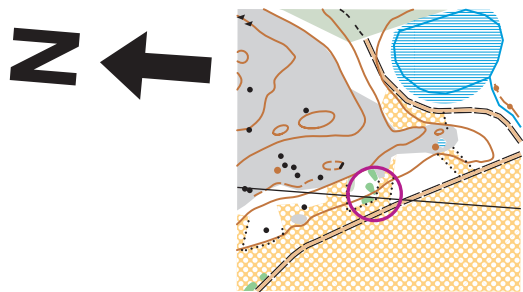

1:4000 / 2,5 m

T19 AF ||| ☒ ○

Alfa

Bravo

Charlie

Delta

Echo

Foxtrot

1:4000 / 2,5 m

T20 AF ☐ ✨ ○

Alfa

Bravo

Charlie

Delta

Echo

Foxtrot