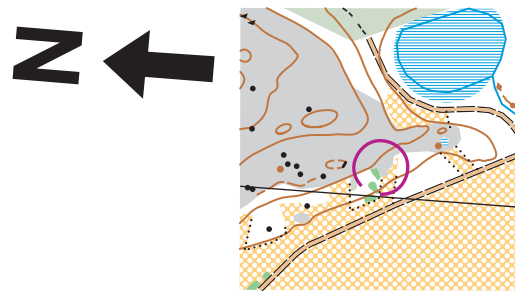

1:4000 / 2,5 m

T19 AF ||| ☒ ○

Alfa

Bravo

Charlie

Delta

Echo

Foxtrot

1:4000 / 2,5 m

T20 AF ☐ ✨ ○

Alfa

Bravo

Charlie

Delta

Echo

Foxtrot