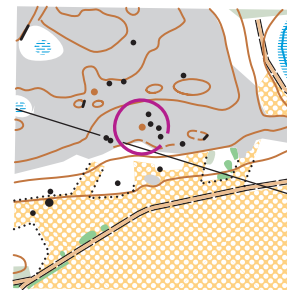

1:4000 / 2,5 m

T17 AF ← ▲ □ □ ● □

Alfa

Bravo

Charlie

Delta

Echo

Foxtrot

1:4000 / 2,5 m

T18 AF □ ● □ □ ○ □

Alfa

Bravo

Charlie

Delta

Echo

Foxtrot