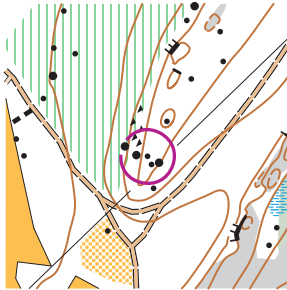

1:4000 / 2,5 m

Alfa

Bravo

Charlie

Delta

Echo