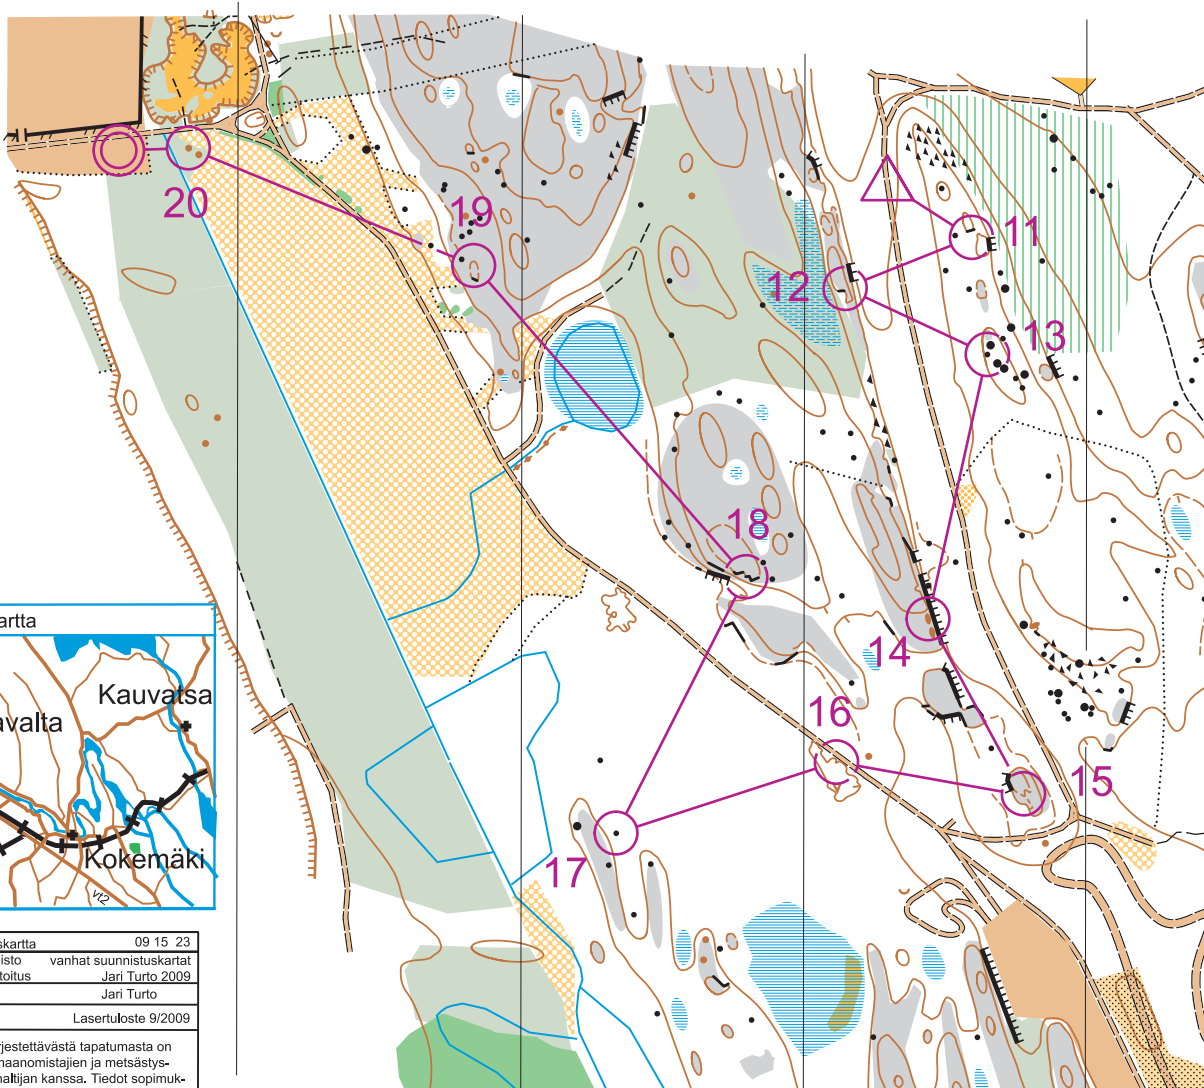

# Suunnistuskartta JM-Rata

1:4000 / 2,5m

## SM Tarkkuussuunnistus 12.9.2009 Kokemäki

Suunnistuskartta	09 15 23
Pohja-aineisto	vanhat suunnistuskartat
Maastokartoitus	Jari Turto 2009
Piirustus	Jari Turto
Tulostus	Lasertuloste 9/2009

Kartalla järjestettävästä tapahtumasta on sovittava maanomistajien ja metsästys-oikeuden haltijan kanssa. Tiedot sopimuksesta saa Kokemäen Kova-Väki Suunnistus ry:ltä.

E				
▷				
11 AD	↓	▲	≡	≡
12 AD		○		○
13 AD	←	▲		○
14 AC	↑	•		○
15 AD		⌋		
16 AD		○		○
17 AD		▲		○
18 AD	→	≡		○
19 AE		○		○
20 AC	↖	•		○
○				○