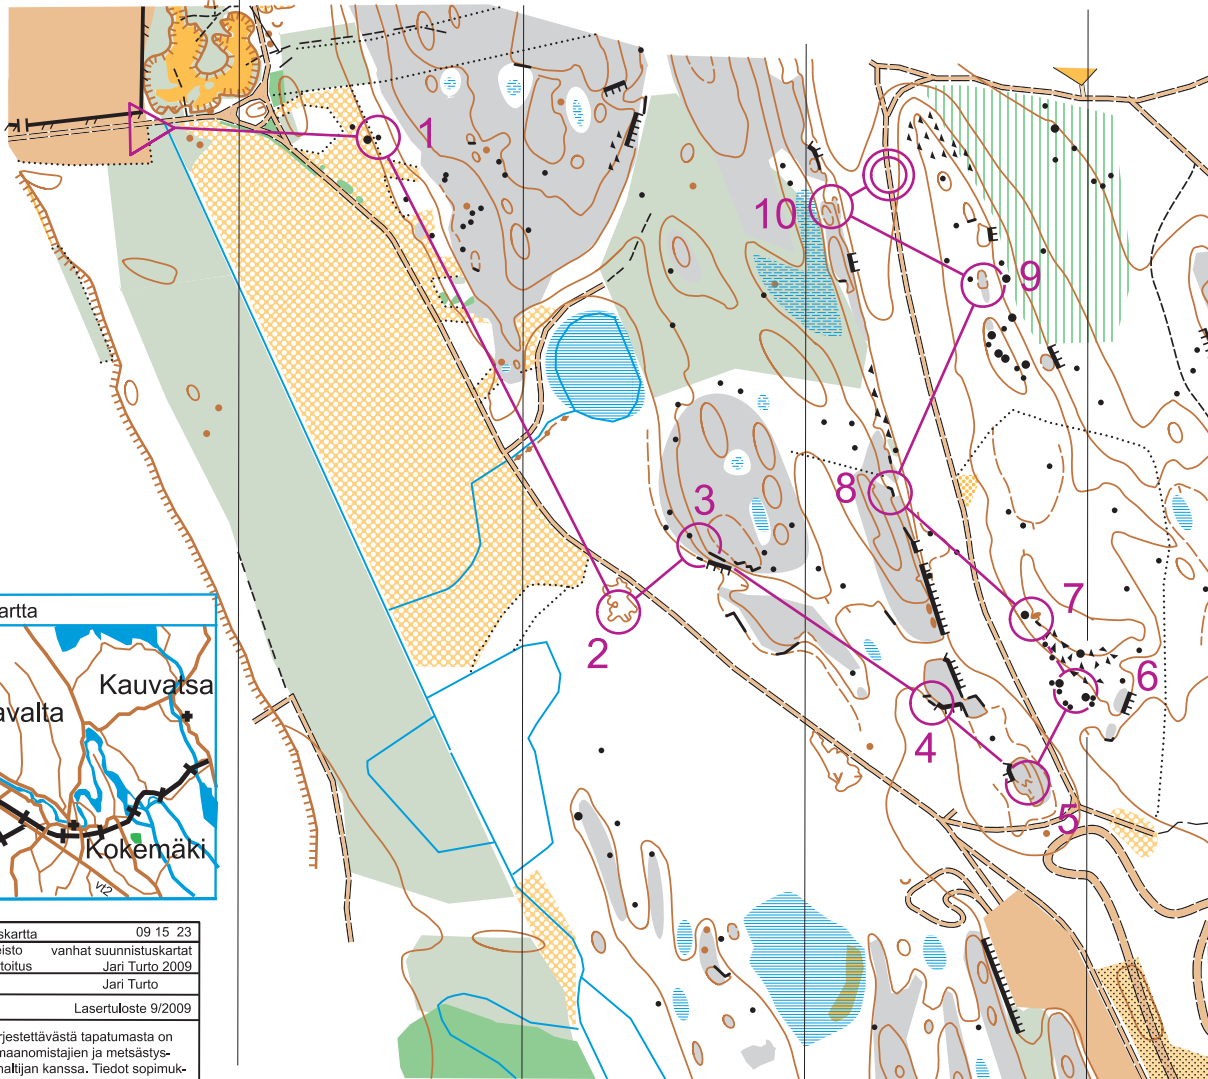

KOKEMÄEN
OSUUSPANKKI

Kokemäen Sähkö

Suunnistuskartta

JM-RATA

1:4000 / 2,5m

SM Tarkkuussuunnistus

12.9.2009 Kokemäki

Suunnistuskartta	09 15 23
Pohja-aineisto	vanhat suunnistuskartat
Maastokartoitus	Jari Turto 2009
Piirustus	Jari Turto
Tulostus	Lasertuloste 9/2009

Kartalla järjestettävästä tapahtumasta on sovitettava maanomistajien ja metsästäys-oikeuden haltijan kanssa. Tiedot sopimuksesta saa Kokemäen Kova-Väki Suunnistus ry:ltä.

E					
▷					
1	AC → ▲				○
2	AD ⊖				○
3	AC ↗ ≡ ▲				≡
4	AD ≡				⋈
5	AE ↑ ∩				
6	AC ↗ ▲ ▲				≡
7	AC ▲ ≡				≡
8	AE ∩				
9	AC ○				○
10	AD ≡ ∩				
⊗					⊗

Max. suoritus aika
koko radalla 120min