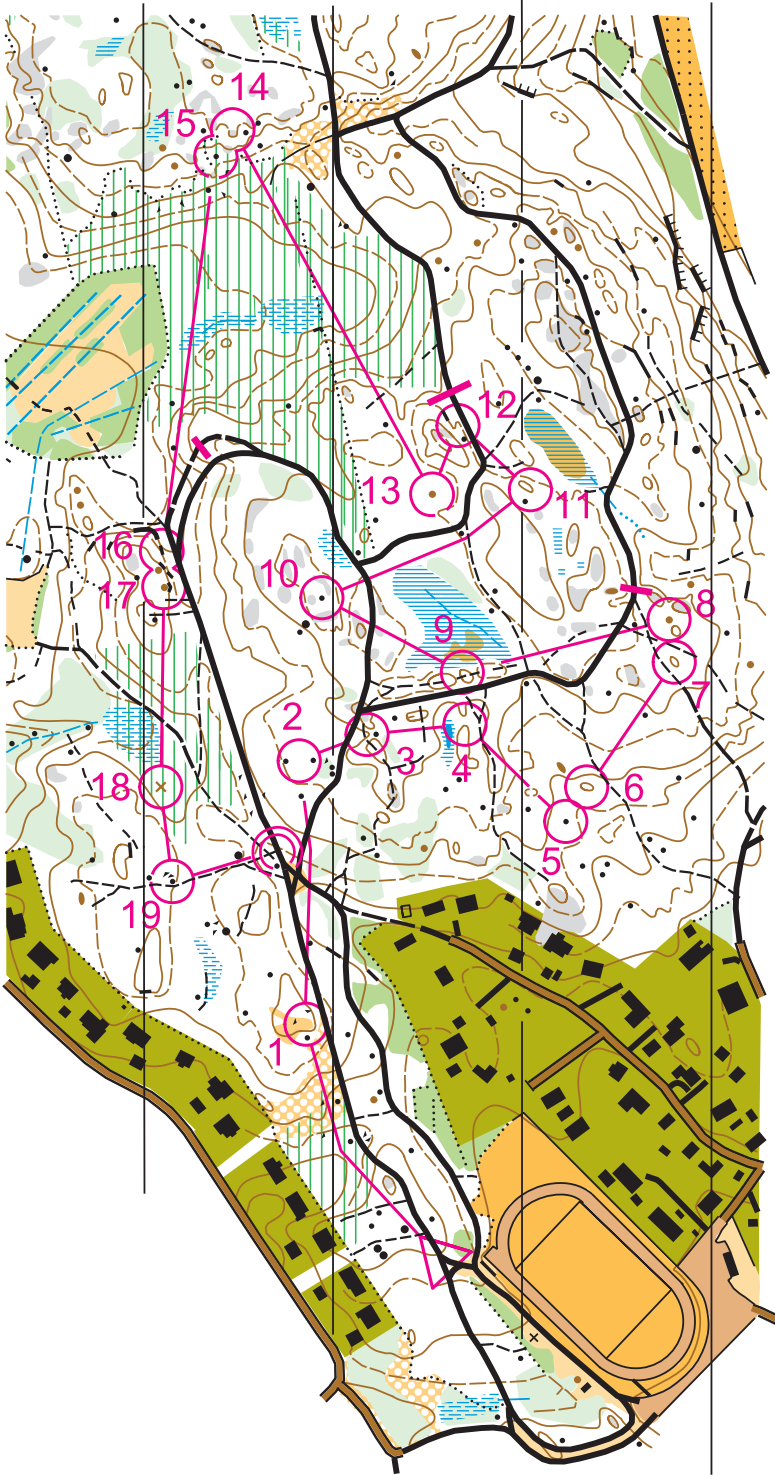

Rajamäen Rykmentti

Ote suunnistuskartasta 121742

PARKKIMÄKI

NURMIJÄRVI

1 : 5000

käyräväli 5 m

MAX SUORITUSAIKA 100 min

A-rata		1.700			
▷		/	Y		
1	AD	⋯		⊙	
2	AD	▲	▲	≡	
3	AC	∩			
4	AC	○		⊙	
5	AC	▲		⊙	
6	AC	○			
7	AC	○			
8	AC	●			
9	AB	○		⊙	
10	A	▲		⊙	
11	AC	○		⊙	
12	AC	∩			
13	AC	●		⊙	
14	AB	∩			↑
15	AB	▲		⊙	
16	AE		≡		
17	AE	↓	●	⊙	
18	A	*		⊙	
19	AB	▲		⊙	

TARKKUUSSUUNNISTUKSEN
KUNTORASTIT 16.4. 2016