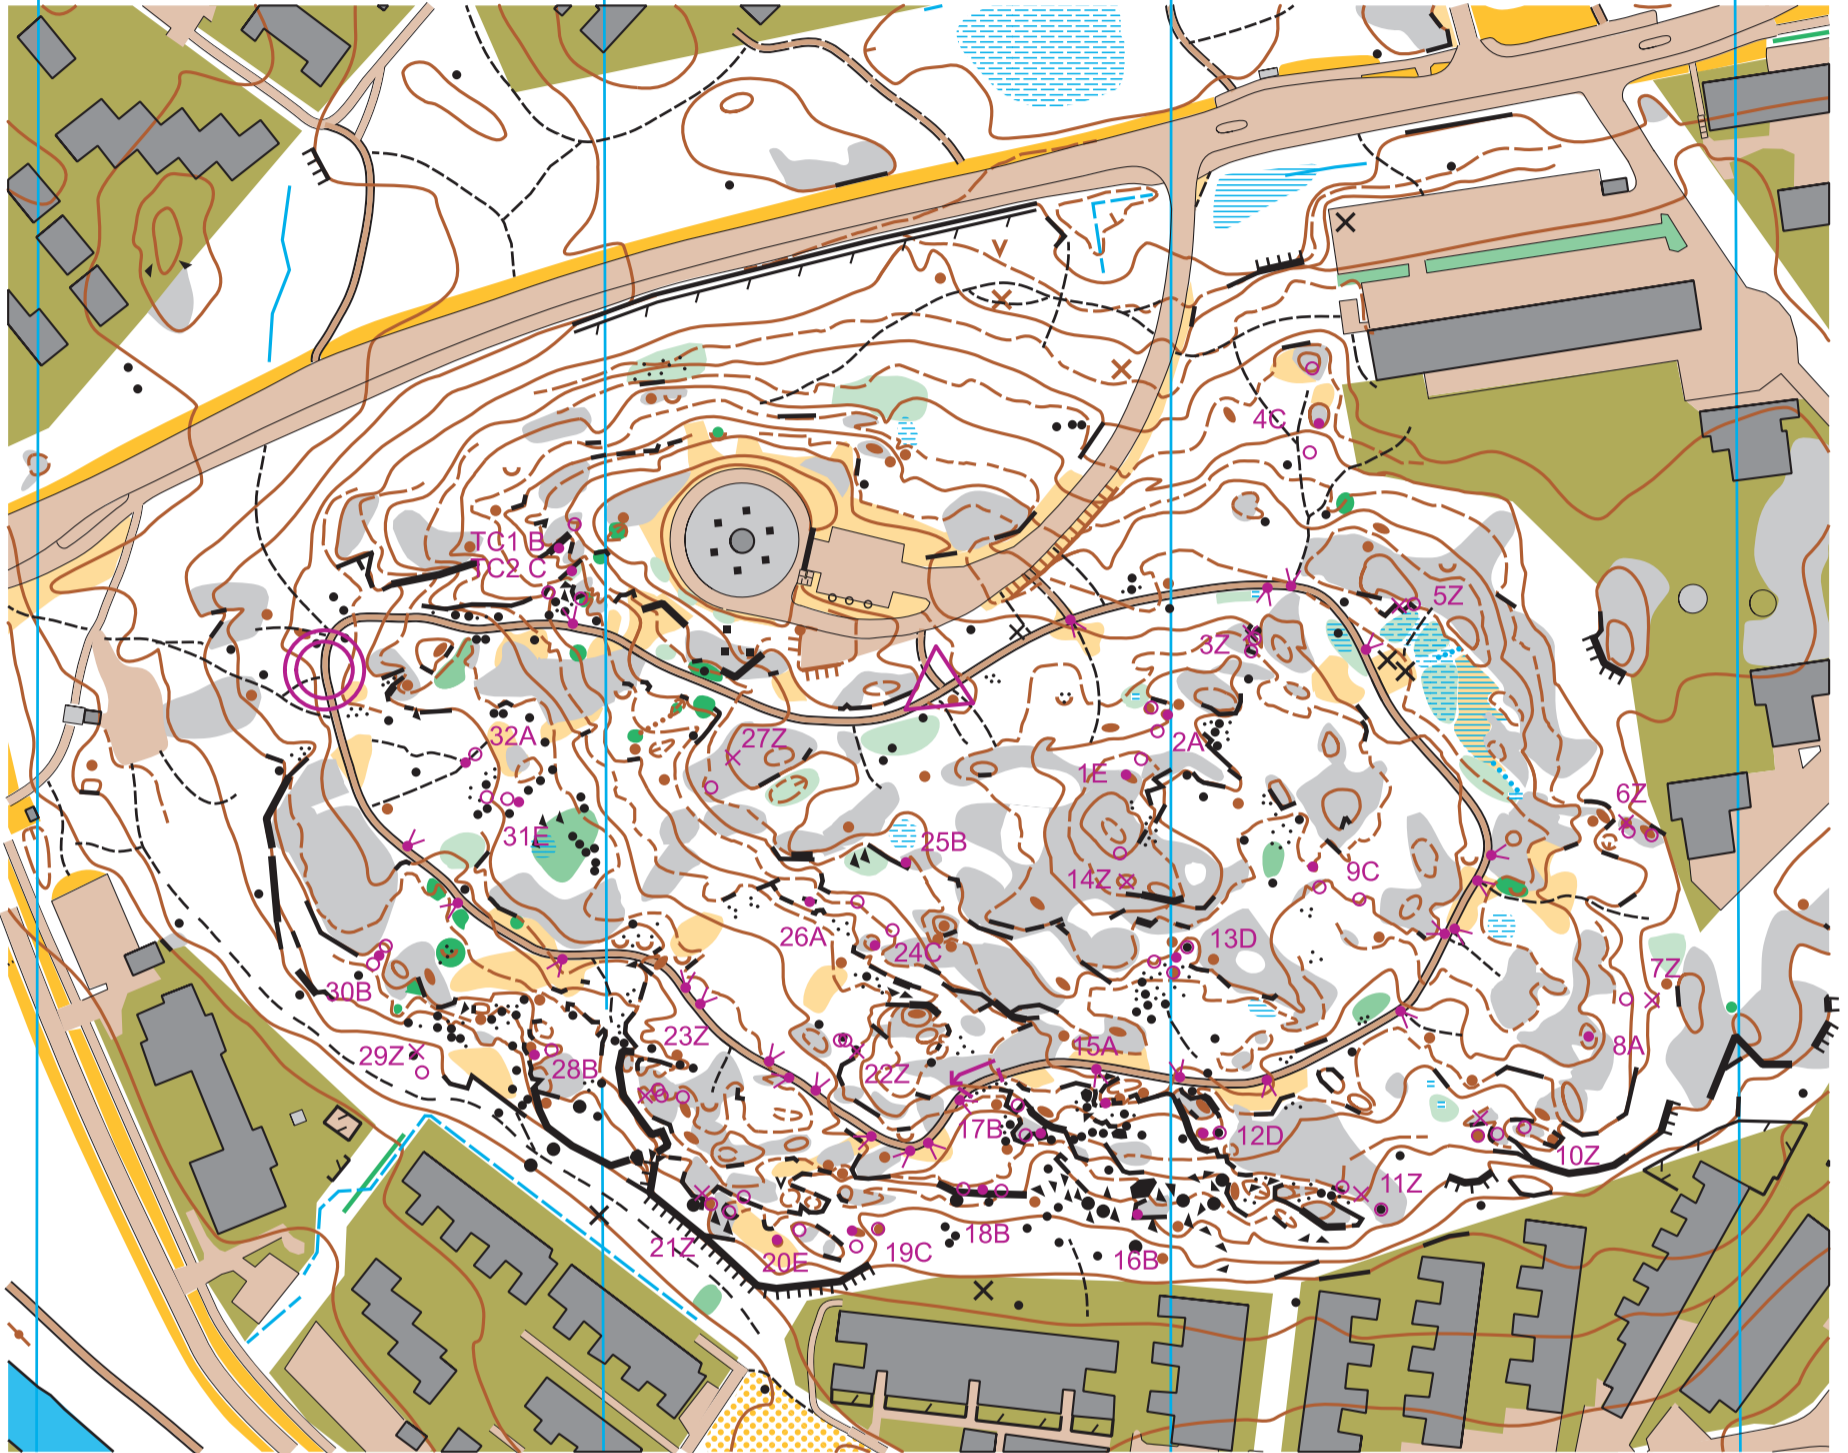

TrailO Map STORKNEST

CONTOURS 2.5 M
SCALE 1:3000
Rock faces >0.9 m
Boulders >0.9 m

FINTRAILO 2015
ECTO PREO 3.5.2015

Earlier map data:
Sprint map 1:5000, 2009
Matti Toivonen
Laser scanning data, NLS
TrailO map 2014 - 2015:
Pentti Koponen
Course setter:
Marko Mänttälä

E		0,6 km			
▷		/	Y		
1	AE	•		○	E
2	AE	↘			A
3	AB	↑	≡		Z
4	AC	○		○	C
5	A	↘	≡	⋈	Z
6	AB		•		Z
7	A	↘			Z
8	A	○			A
9	AC	↘		○	C
10	AC		↘		Z
11	AD	↘	↘	○	Z
12	AD	↓	•	○	D

13	AE		↘			D
14	AE	←	○			Z
15	AB		≡		⋈	A
16	AB		↘		○	B
17	AC		↘			B
18	AC		≡		⋈	B
19	AE	←	•		○	C
20	AE		•		○	E
21	AC		↘		○	Z
22	AB	↘	▲		○	Z
23	AC	↘	↘			Z
24	AD		○		○	C
25	AD		↘			B
26	A		≡			A

27	A		↘		○	Z
28	AC	→	∩			B
29	AC		▲		○	Z
30	AC		∩			B
31	AE		▲	▲	≡	E
32	AE		/	Y		A
○		40 m		○		

Time control Aikarasti

1	AE		≡			B
2	AE		≡			C

- ↘ Viewing point / Ratkaisupaalu
- Right flag / Oikea rastilippu
- Extra flag / Ylimääräinen rastilippu
- × Zero control / Nollarasti