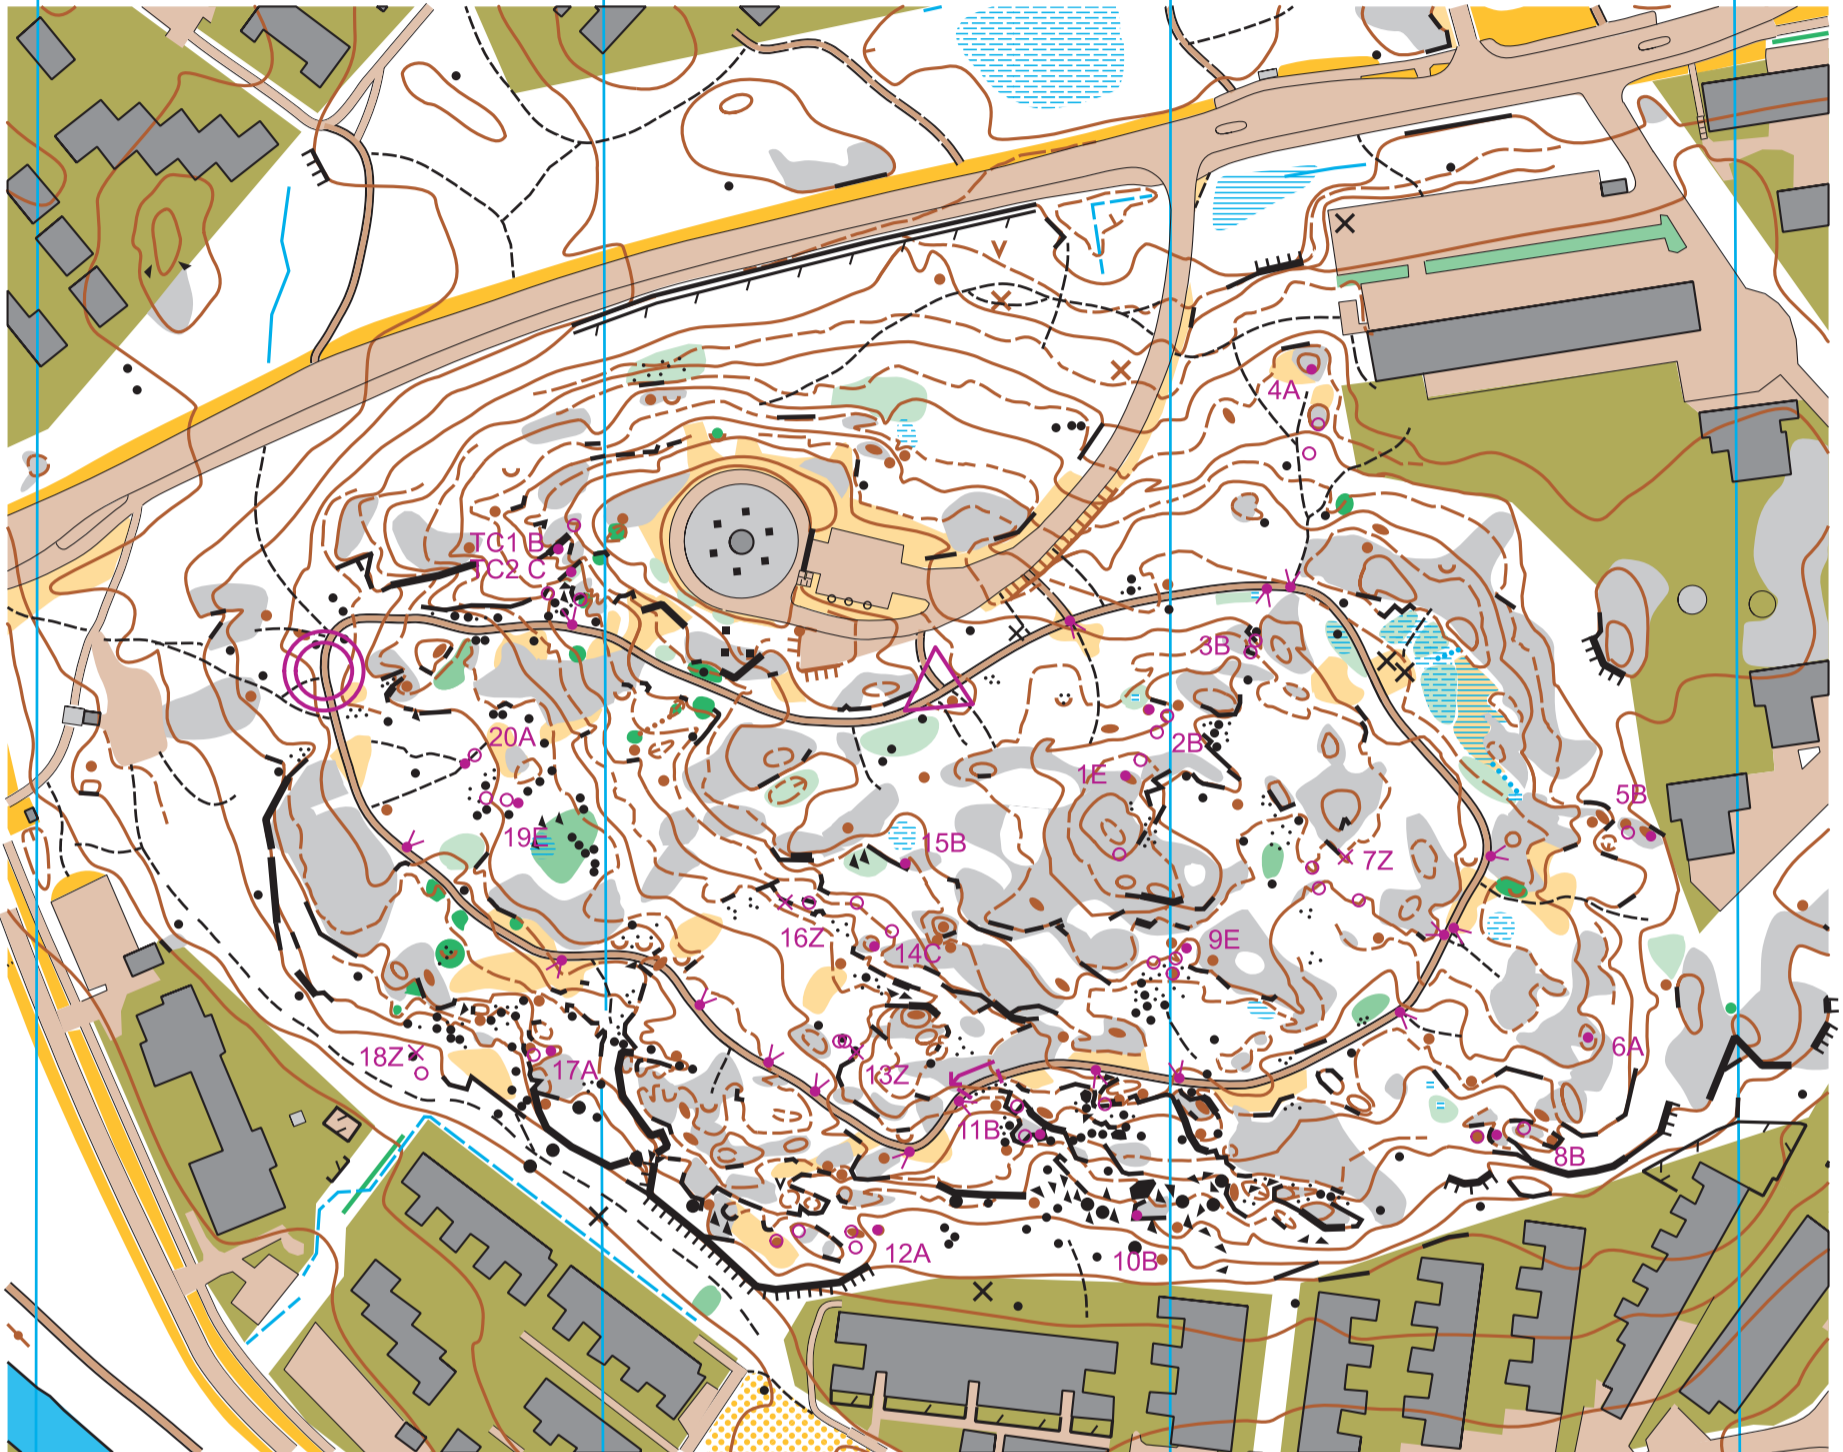

# TrailO Map STORKNEST

CONTOURS 2.5 M  
SCALE 1:3000

Rock faces >0.9 m  
Boulders >0.9 m

FINTRAILO 2015  
ECTO PREO 3.5.2015

Earlier map data:  
Sprint map 1:5000, 2009  
Matti Toivonen  
Laser scanning data, NLS  
TrailO map 2014 - 2015:  
Pentti Koponen  
Course setter:  
Marko Määttälä

A		0,6 km			
▷		/	∕		
1	AE	•		○	E
2	AE	←	•		B
3	AB	↓	≡	○	B
4	AC		○	○	A
5	AB	↘	•	○	B
6	A		○		A
7	AC		↵		Z
8	AC	↙	↵		B
9	AE		▲		E
10	AB		↵	○	B
11	AC		↵		B
12	AC	→	•	○	A

13	AB	↘	▲		○	Z
14	AD		○		○	C
15	AD		↵			B
16	A		≡			Z
17	AC	→	∩		○	A
18	AC		▲		○	Z
19	AE		▲	▲	≡	E
20	AE		/	∕		A

○ 40 m ○

- ∩ Viewing point / Ratkaisupaalu
- Right flag / Oikea rastilippu
- Extra flag / Ylimääräinen rastilippu
- × Zero control / Nollarasti

### Time control Aikarasti

1	AE		≡			B
2	AE		≡			C