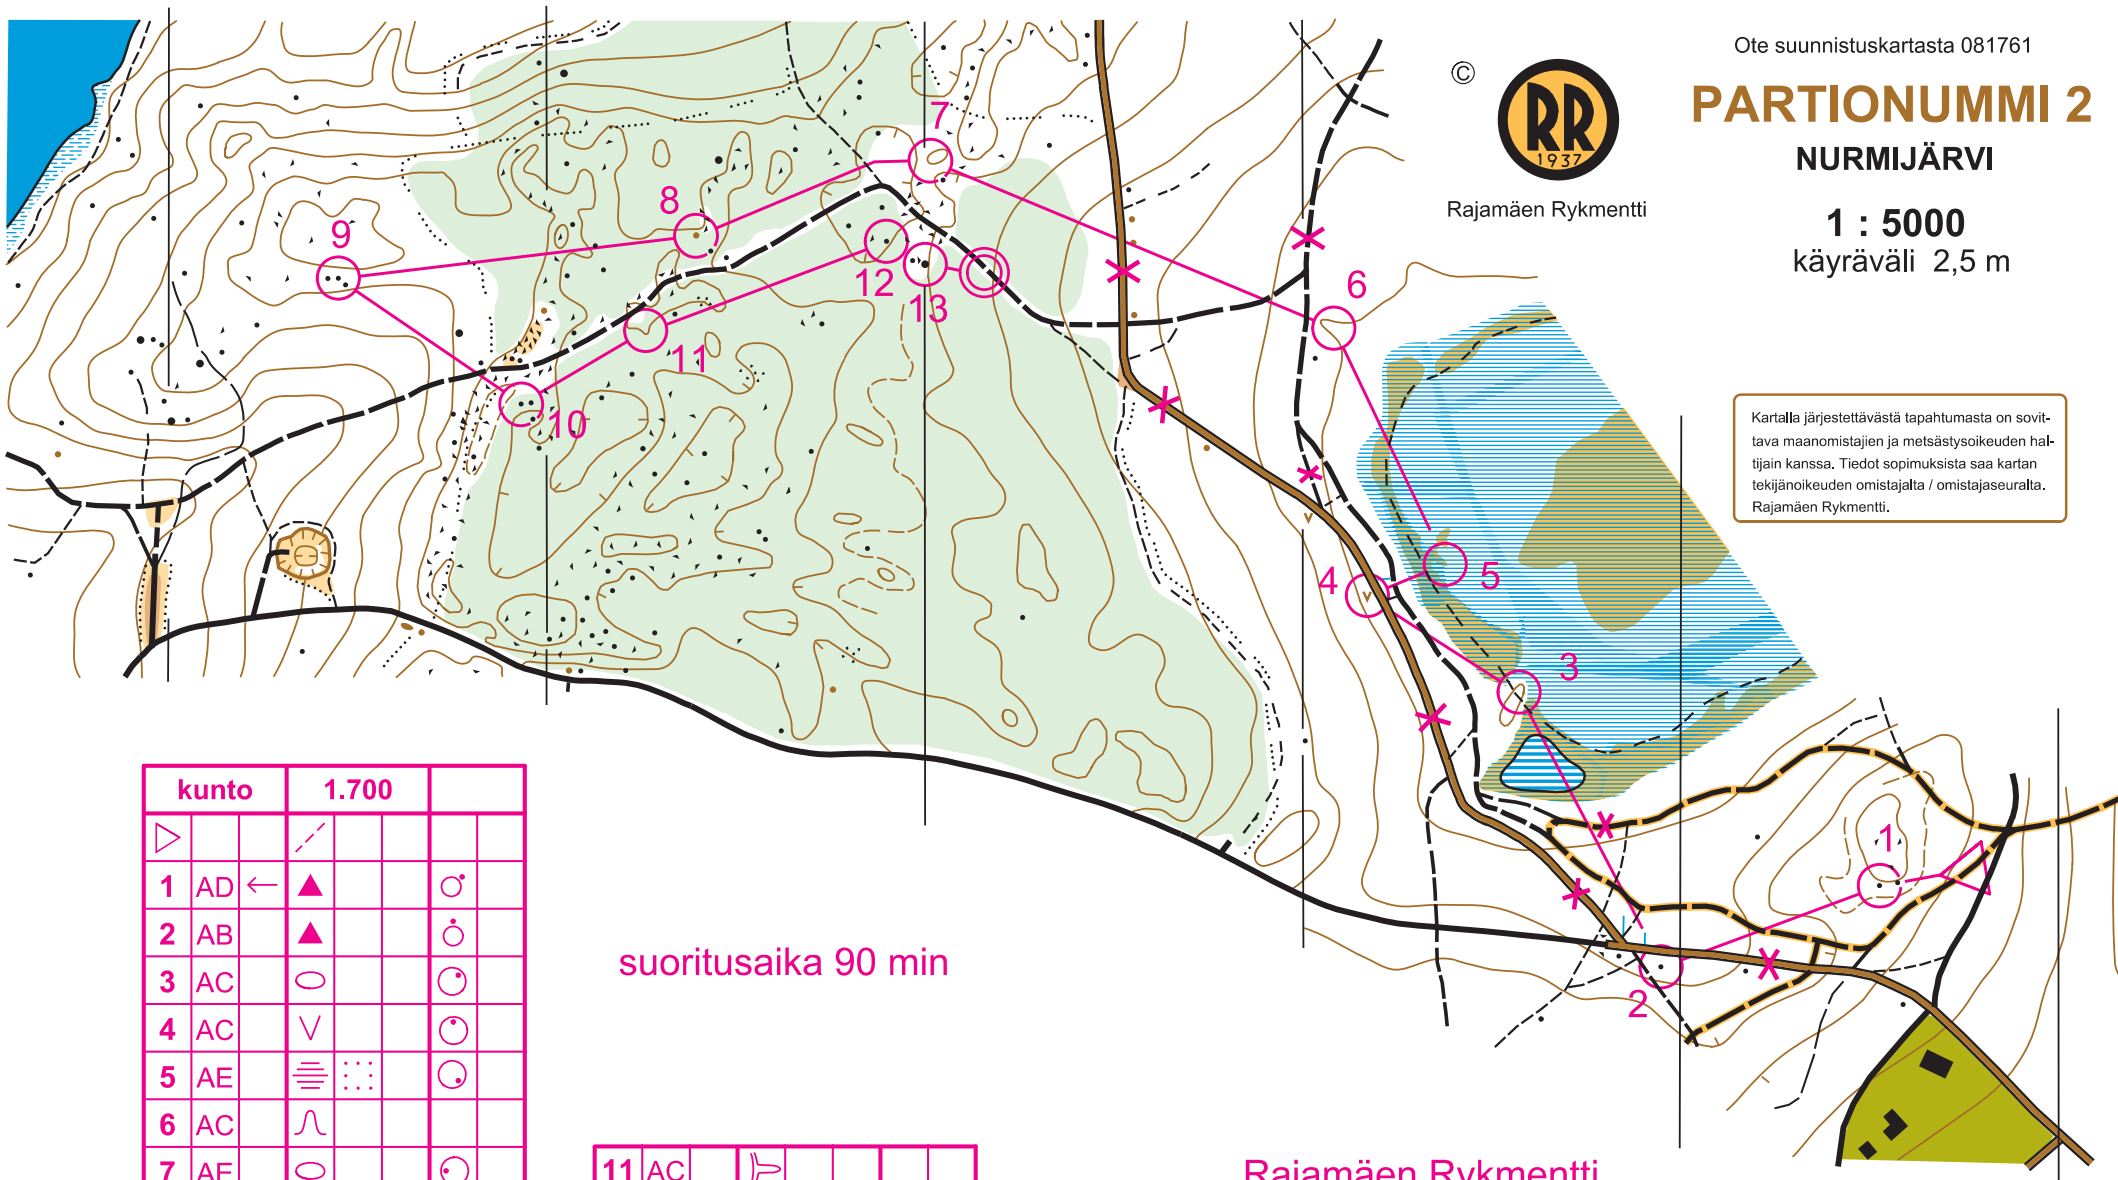

Ote suunnistuskartasta 081761

Rajamäen Rykmentti

PARTIONUMMI 2

NURMIJÄRVI

1 : 5000
käyräväli 2,5 m

Kartalla järjestettävästä tapahtumasta on sovittava maanomistajien ja metsästysseurojen hallitusten kanssa. Tiedot sopimuksista saa kartan tekijänoikeuden omistajalta / omistajaseuralta. Rajamäen Rykmentti.

kunto	1.700		
▷		↘	
1	AD ← ▲		♂
2	AB ▲		♀
3	AC ○		♀
4	AC ∇		♀
5	AE ≡	⋯	♀
6	AC ∩		
7	AE ○		♀
8	AE ●		
9	AC ▲		♀
10	AB ← ▲		♀

suoritus aika 90 min

11	AC	↘			
12	AB	▲			♀
13	AC	→ ▲			♀
		⊗			⊗

Rajamäen Rykmentti
kansallinen tarkkuussuunnistus-
kilpailu 26.9. 2015