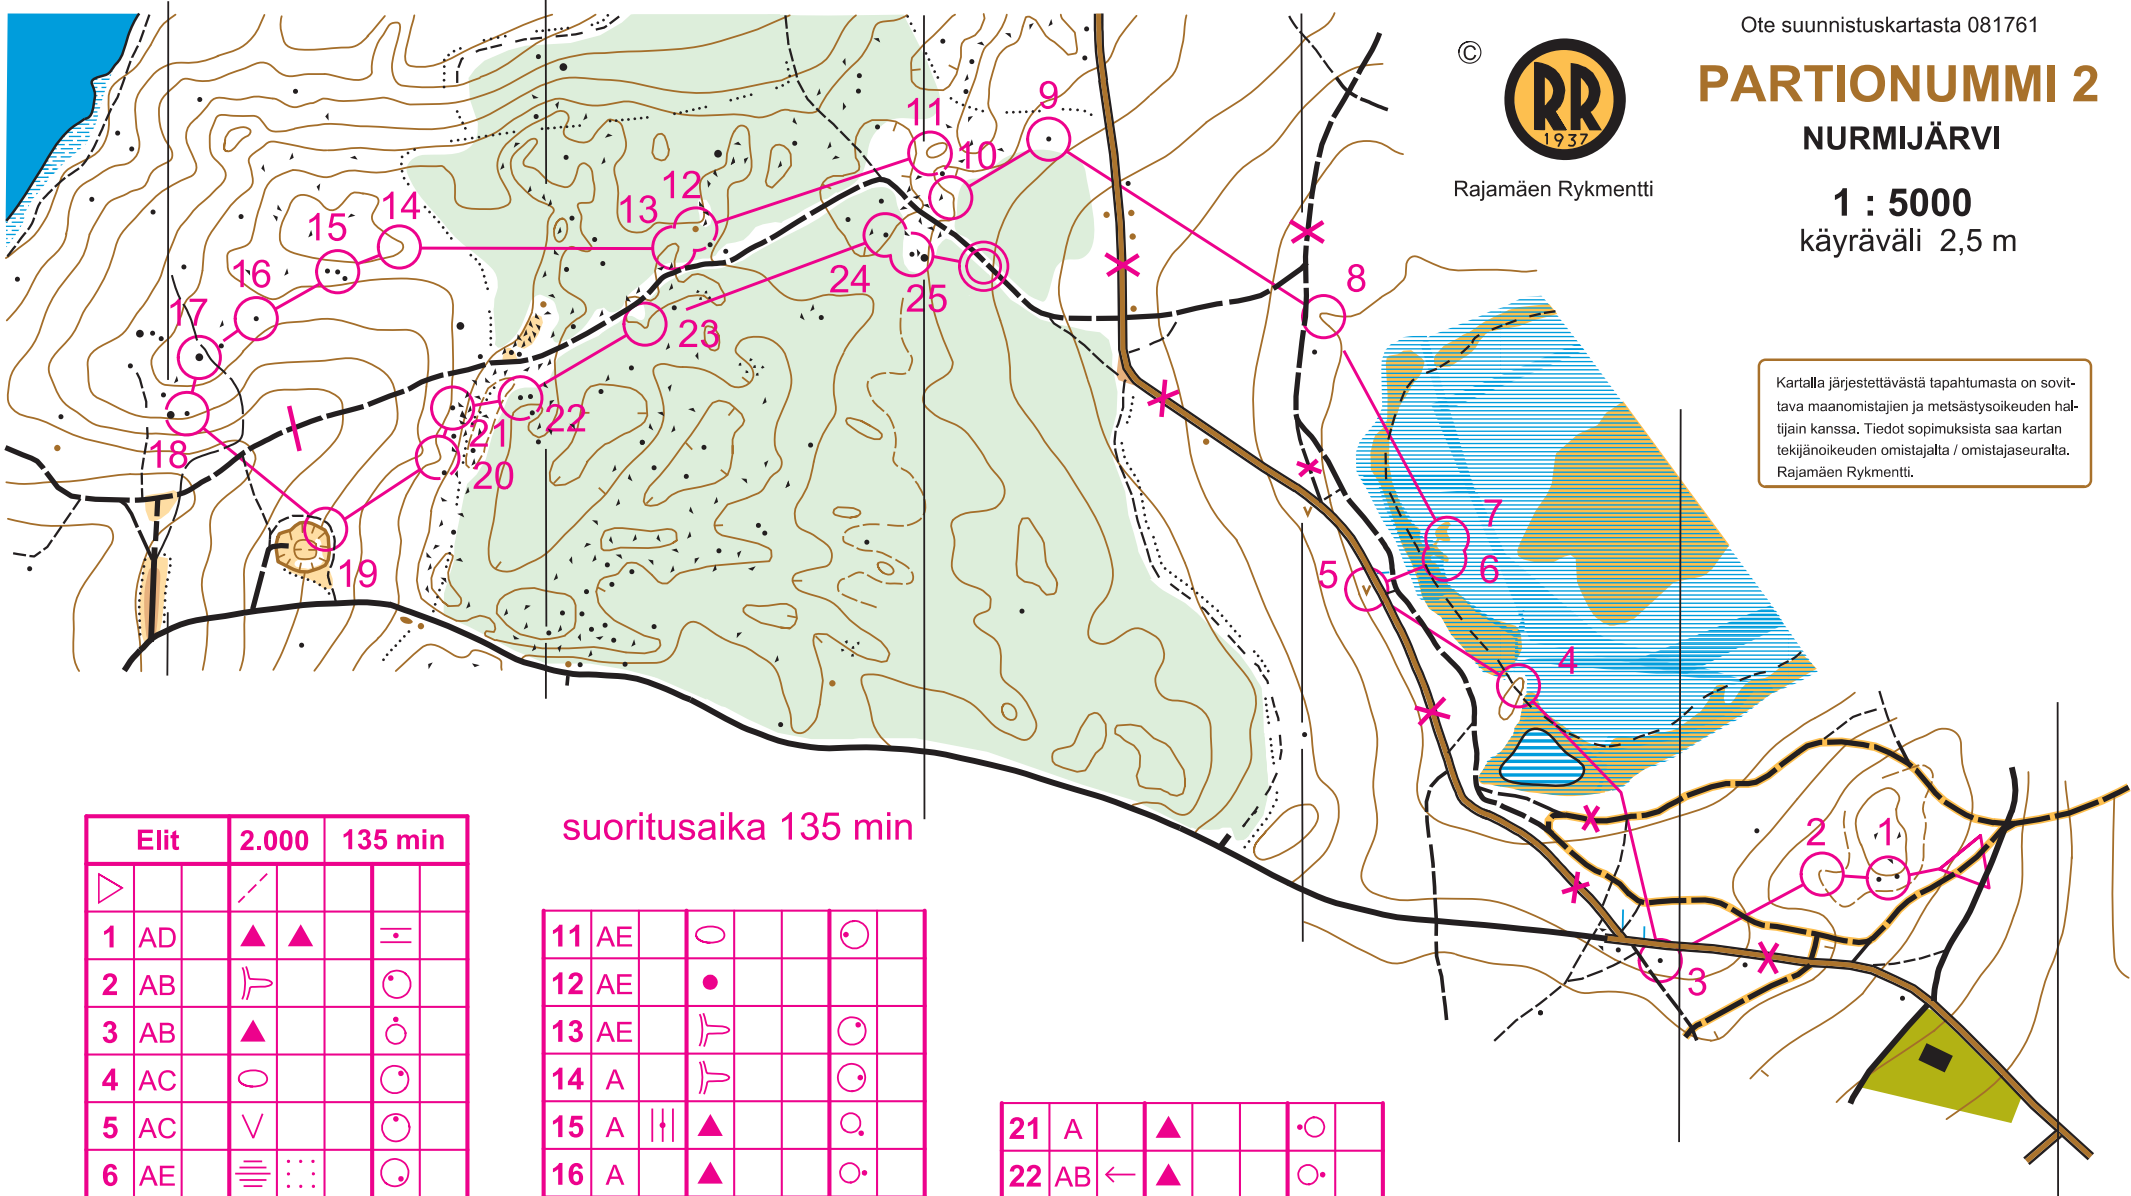

Rajamäen Rykmentti

PARTIONUMMI 2

NURMIJÄRVI

1 : 5000
käyräväli 2,5 m

Kartalla järjestettävästä tapahtumasta on sovitava maanomistajan ja metsästysoikeuden haltijain kanssa. Tiedot sopimuksista saa kartan tekijänoikeuden omistajalta / omistajaseuralta. Rajamäen Rykmentti.

suoritus aika 135 min

Elit	2.000	135 min
1	▲	▲
2	↵	○
3	▲	○
4	○	○
5	∇	○
6	≡	○
7	≡	○
8	∩	∩
9	▲	○ ↗
10	↵	○

11	AE	○	○
12	AE	●	
13	AE	↵	○
14	A	↵	○
15	A	▲	○
16	A	▲	○
17	A	▲	○
18	A	→ ▲	○
19	A	↻	○
20	A	∩	∩

21	A	▲	○
22	AB ←	▲	○
23	AC	↵	
24	AB	▲	○
25	AC ←	▲	○

Rajamäen Rykmentti
kansallinen tarkkuussuunnistus-
kilpailu 26.9. 2015