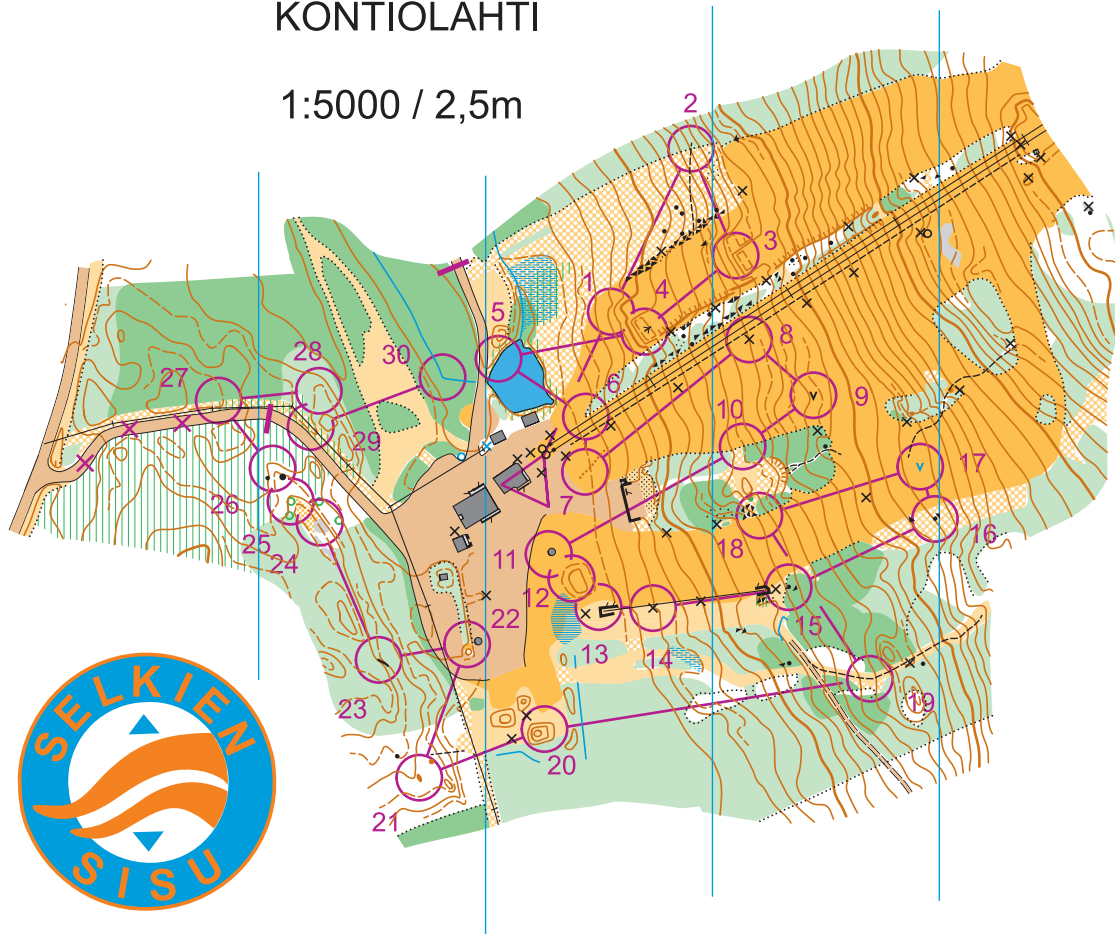

# SPRINTTISUUNNISTUSKARTTA

## Mustavaaran laskettelukeskus

KONTIOLAHTI

1:5000 / 2,5m

**MUSTAVAARA**

SPRINTTISUUNNISTUSKARTTA

Kartoitus ja piirto:  
Lauri Kontkanen 11/2014 - 8/2015  
Pohja-aineisto:  
Laserraineisto/ilmakuvat, Maanmittauslaitos  
Copyright Selkien Sisu ry.

Tarkkuussuunnistuksen SM-kilpailut 22.-23.8.2015

23.8.2015 SM-normaalikilpailu

Alkukilp.	1,0 km		
▷			
1 A	↘		
2 A	↘	×	
3 A	↘		○
4 A	↗		✓
5 A	⊙		○ ↗
6 A	↙		↘
7 A	⊘		
8 A	×		○
9 A	∨		○
10 A	⊗		┌
11 A-B	■		○
12 A-E	○		○
13 A	↗		┌
14 A	×		○
15 A	▲		○
16 A	▲	1,5	○
17 A	∇		○
18 A	→ ⊗		┌
19 A	↘		<
20 A-C	○		○
21 A-C	•		
22 A	↘		○
23 A	⊞		○

24 A-B	⊛		○
25 A	▲		○
26 A-B	↘		
27 A-B	↘		
28 A-E	↘		
29 A-E	∩		
30 A-B	⊘		<

○ --- 10 m --- → ▷

Maksimiaika 2h 18min