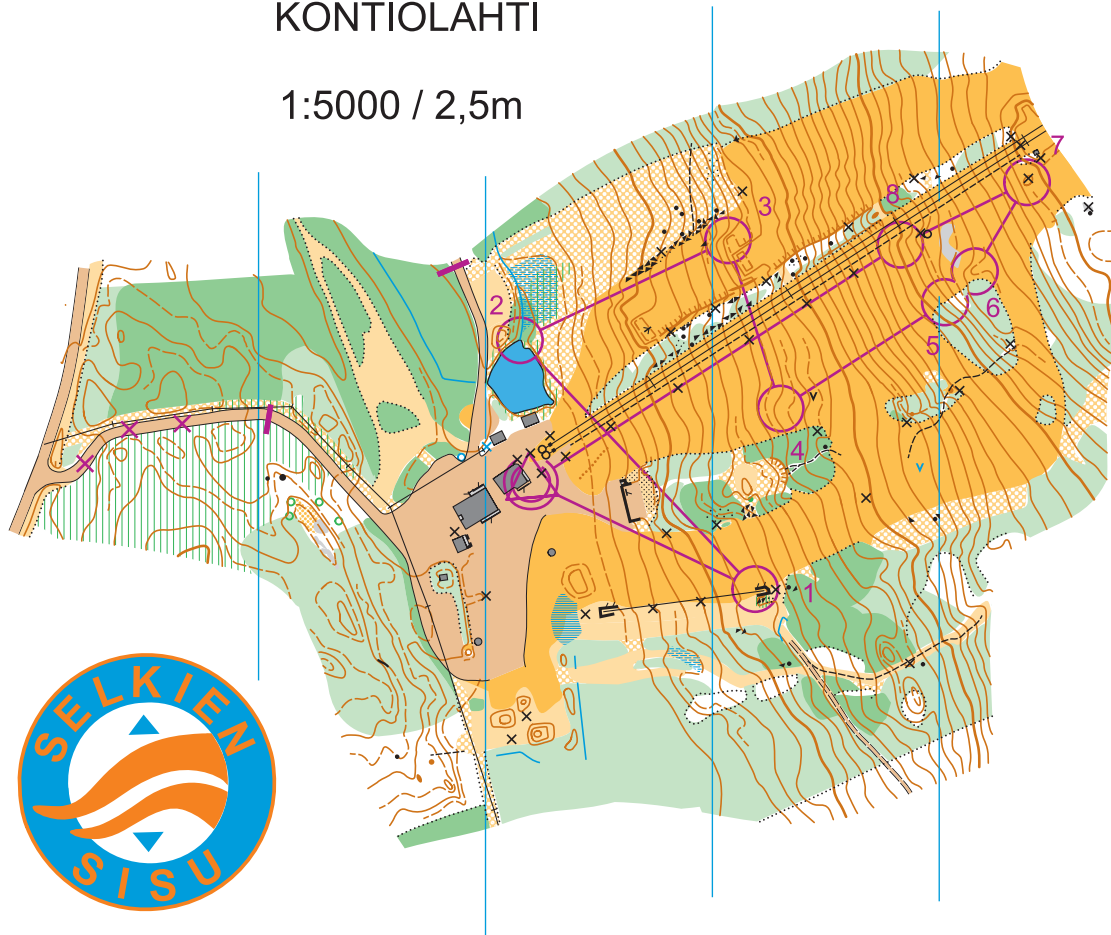

SPRINTTISUUNNISTUSKARTTA

Mustavaaran laskettelukeskus

KONTIOLAHTI

1:5000 / 2,5m

Finaali		0,1 km			
▷					
1	A	↖		┌	
2	A	⊙		○	
3	A	∩		⊙	
4	A	└			
5	A	⊞		◦	
6	A	└			
7	A	○		⊙	
8	A	└			
		10m			

MUSTAVAARA

SPRINTTISUUNNISTUSKARTTA

Kartoitus ja piirto:  
Lauri Kontkanen 11/2014 - 8/2015  
Pohja-aineisto:  
Laseraineisto/ilmakuvat, Maanmittauslaitos  
Copyright Selkien Sisu ry.

Maksimiaika 16min + 3min + 3min + 3min