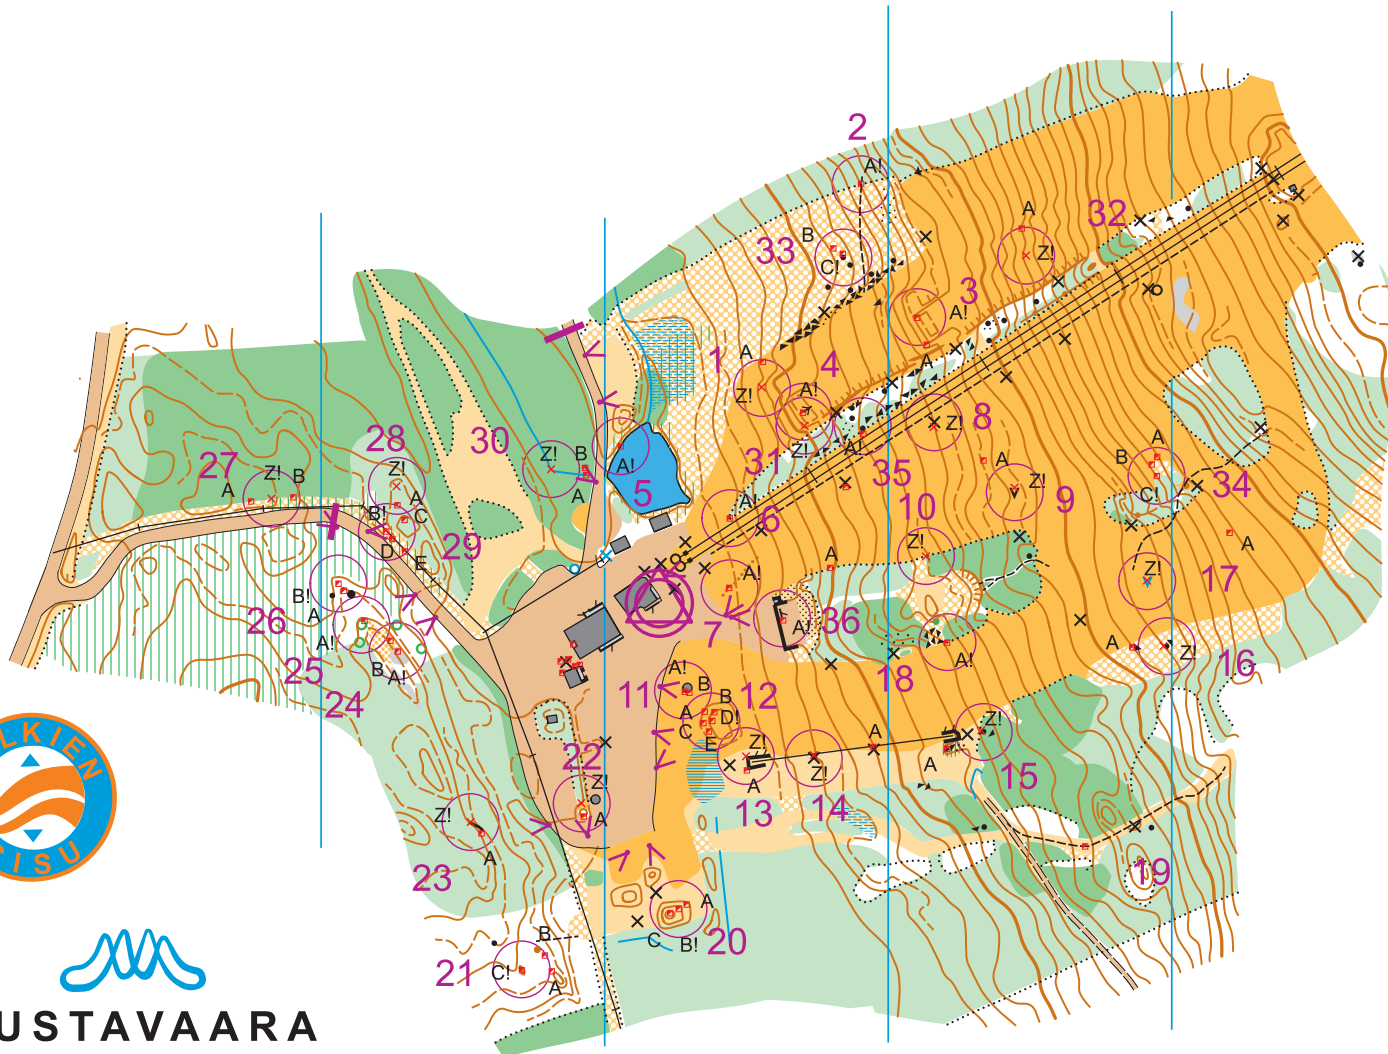

SPRINTTISUUNNISTUSKARTTA
Mustavaaran laskettelukeskus

KONTIOLAHTI
1:4000 / 2,5m

Tarkkuussuunnistuksen SM-kilpailut 22.-23.8.2015

23.8.2015 SM-normaalikilpailu

Ratkaisut Alkukilpailu

Osa 1

- | | |
|------|-------|
| 1 Z | 21 C |
| 2 A | 22 Z |
| 3 A | 23 Z |
| 4 A | 24 A |
| 5 A | 25 A |
| 6 A | 26 B |
| 7 A | 27 Z |
| 8 Z | 28 Z |
| 9 Z | 29 B |
| 10 Z | 30 Z |
| 11 A | |
| 12 D | Osa 2 |
| 13 Z | 31 Z |
| 14 Z | 32 Z |
| 15 Z | 33 C |
| 16 Z | 34 C |
| 17 Z | 35 A |
| 18 A | 36 A |
| 19 A | |
| 20 B | |

MUSTAVAARA

SPRINTTISUUNNISTUSKARTTA

Kartoitus ja piirto:
Lauri Kontkanen 11/2014 - 8/2015

Pohja-aineisto:
Laseraineisto/Ilmakuvat, Maanmittauslaitos

Copyright Selkien Sisu ry.