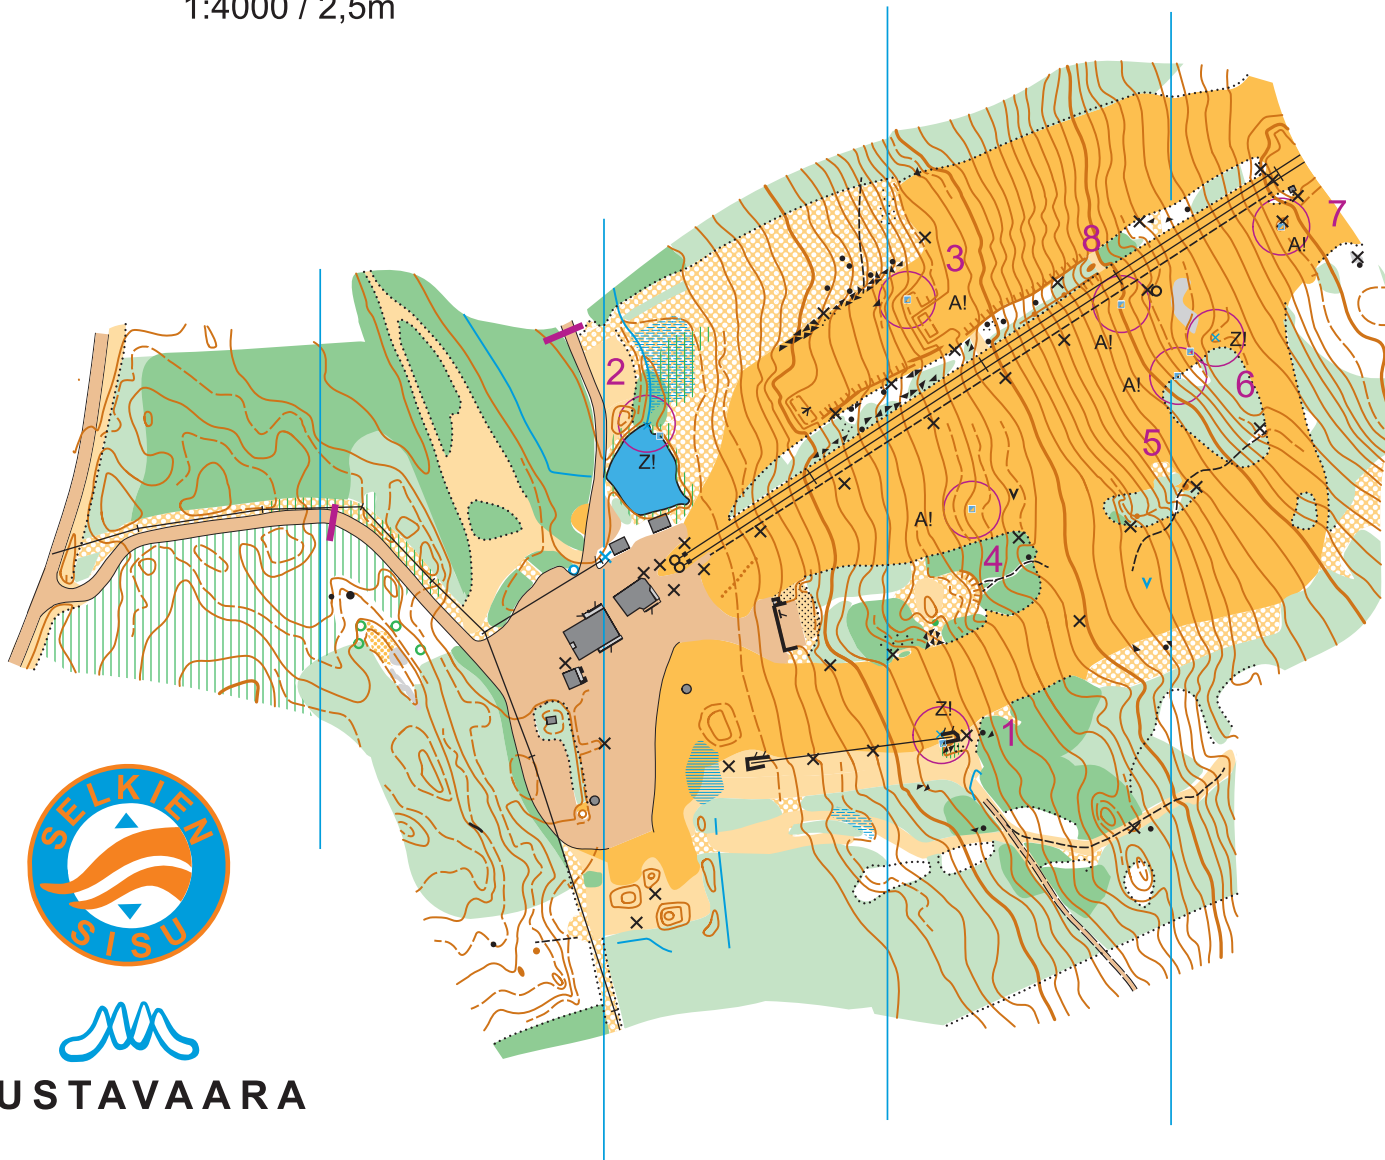

SPRINTTISUUNNISTUSKARTTA

Tarkkuussuunnistuksen SM-kilpailut 22.-23.8.2015

Mustavaaran laskettelukeskus

23.8.2015 SM-normaalikilpailu

KONTIOLAHTI

1:4000 / 2,5m

Ratkaisut Finaali

- 1 Z
- 2 Z
- 3 A
- 4 A
- 5 A
- 6 Z
- 7 A
- 8 A

MUSTAVAARA