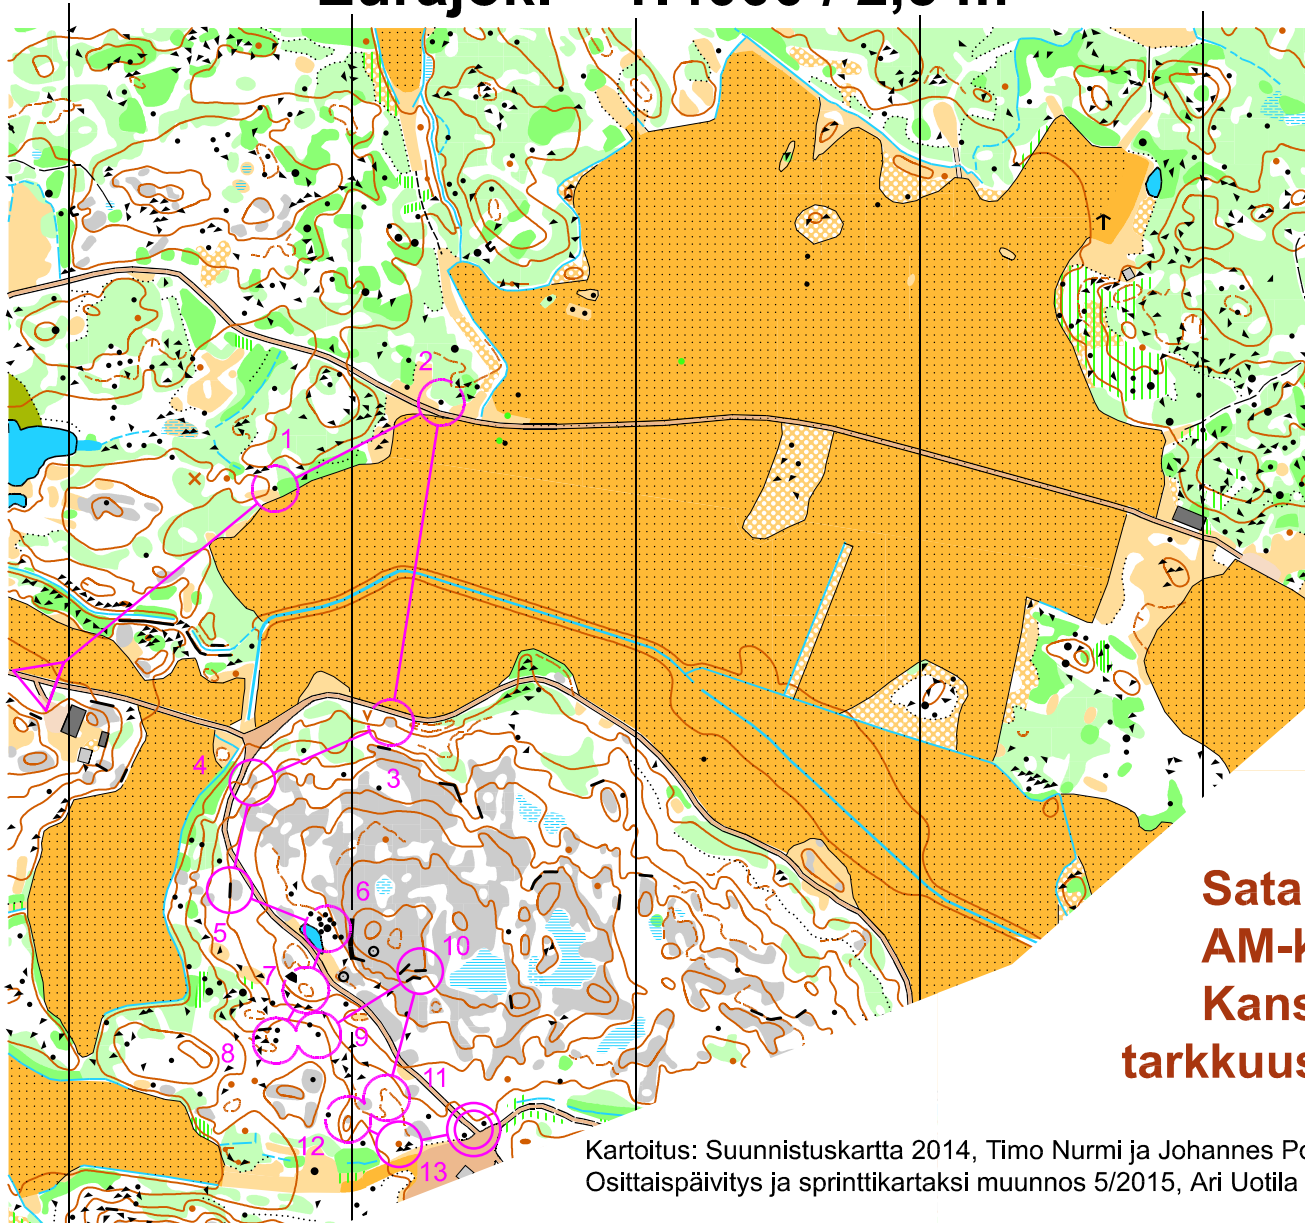

Sprinttikartta *Helavalukallio*

Eurajoki 1:4000 / 2,5 m

Kokemäen
Kova-Väki Preo, 2.8.2015

Suoritus aika rajoittamaton
(suositus 63 min.)

H/D	13	0,5 km	
1	A-C	▲	1,0 ♀
2	A-C	▲	1,0 ♀
3	A-C	☼	
4	A-C	☼	
5	A-C	≡	
6	A-E	▲	2,0 ♂
7	A-D	○	
8	A-E	↓ ▲	2,0 ♂
9	A-E	↘ ▲	1,7
10	A-D	→ ≡	
11	A-E	∩	
12	A-E	○	○
13	A-C	•	

Satakunnan
AM-kilpailu,
Kansallinen
tarkkuussuunnistus

Kartoitus: Suunnistuskartta 2014, Timo Nurmi ja Johannes Pohjala, © Eurajoen Veikot
Osittaispäivitys ja sprinttikartaksi muunnos 5/2015, Ari Uotila