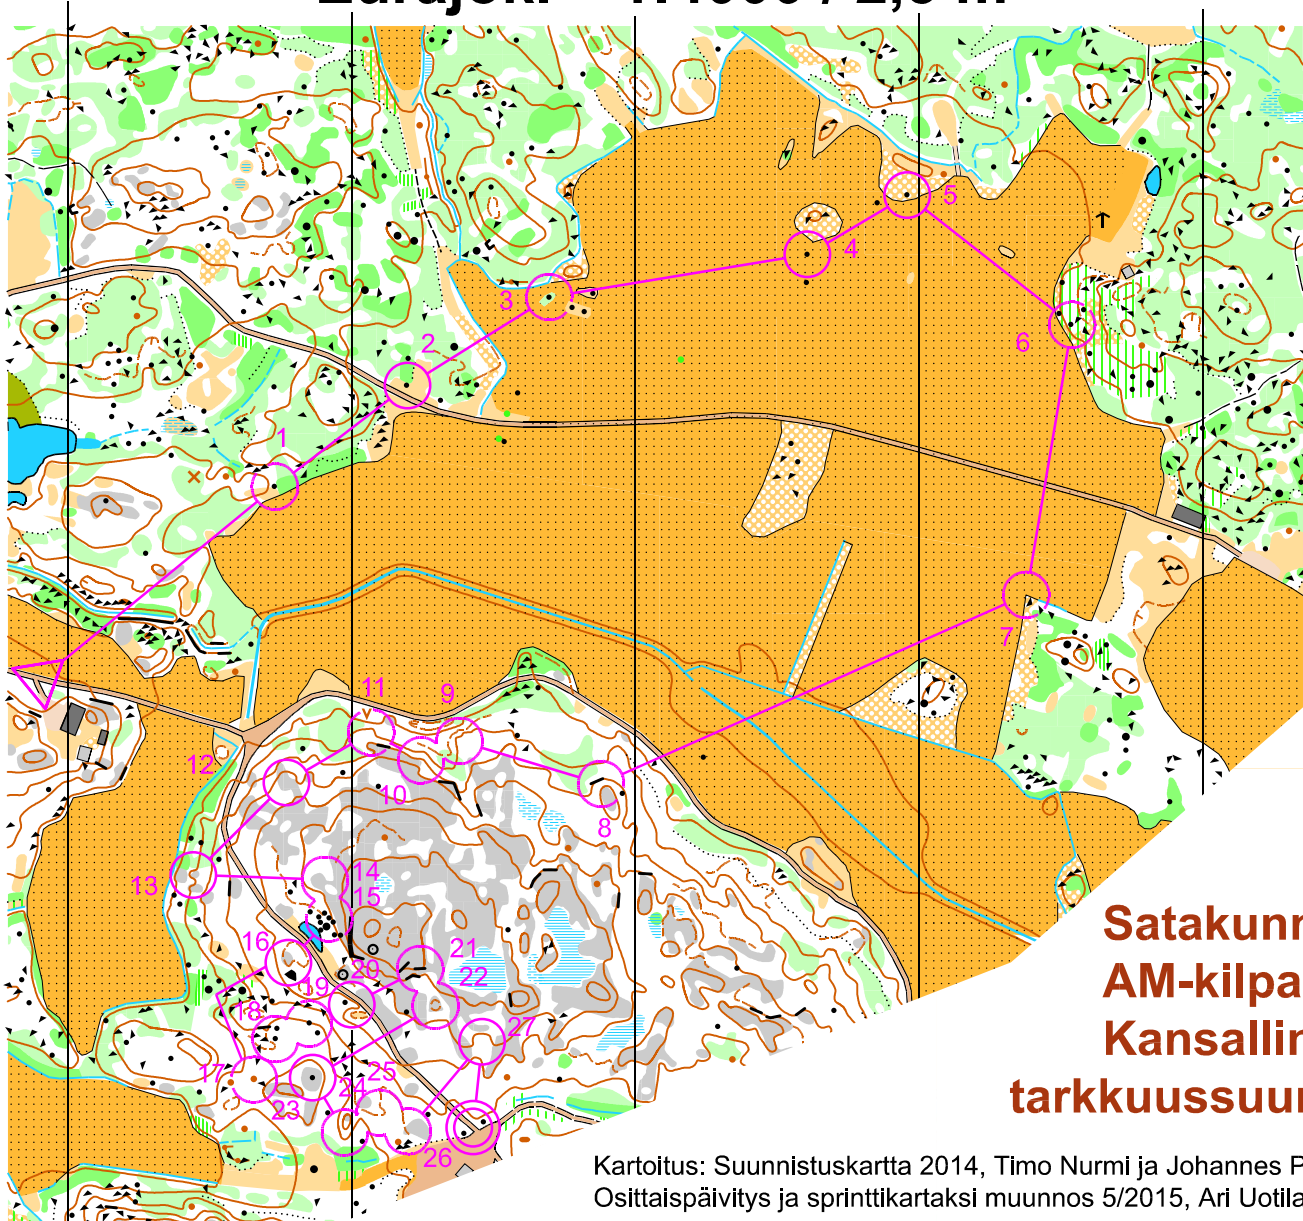

Sprinttikartta Helavalukallio

Eurajoki 1:4000 / 2,5 m

Kokemäen
Kova-Väki Preo, 2.8.2015

Maksimiaika
114 min (1 h 54 min)

Satakunnan
AM-kilpailu,
Kansallinen
tarkkuussuunnistus

Kartoitus: Suunnistuskartta 2014, Timo Nurmi ja Johannes Pohjala, © Eurajoen Veikot
Osittaispäivitys ja sprinttikartaksi muunnos 5/2015, Ari Uotila

Elit		1,0 km		
1	A-C	▲	1,0	♀
2	A-C	▲	1,0	♀
3	A	▲	1,0	♀
4	A	▲	1,7	♀
5	A	▲	1,5	♀
6	A	▲	2,0	♀
7	A	↩		♂
8	A-C	⌋		♀
9	A-D	⌋		
10	A-C	⌋		
11	A-C	⌋		
12	A-C	⌋		♂
13	A-C	↑		
14	A-D	☀		♀
15	A-E	↗	1,0	♀
16	A-D	○		♀
17	A-E	•		
18	A-E	↓	2,0	♂
19	A-E	↖	1,7	
20	A-E	⌋		
21	A-D	→	♂	
22	A-C	○		
23	A	▲	1,0	♂
24	A-E	⌋		
25	A-E	⌋		
26	A-C	☀		♀
27	A-C	⌋		