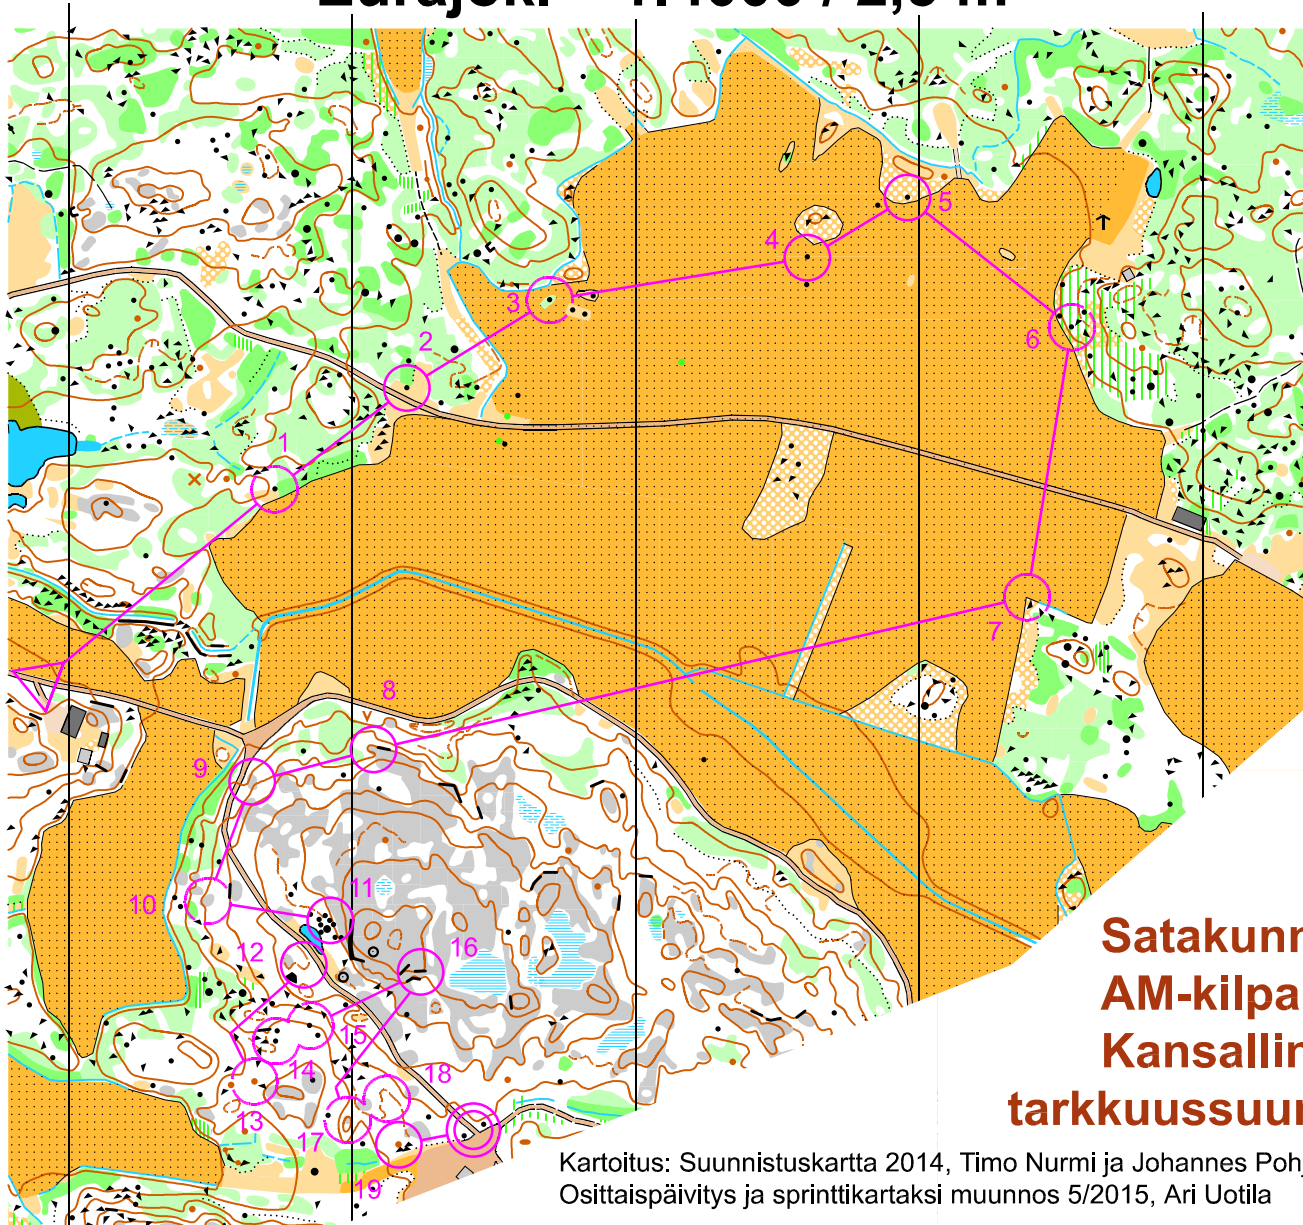

Sprinttikartta *Helavalukallio*

Eurajoki 1:4000 / 2,5 m

Kokemäen
Kova-Väki Preo, 2.8.2015

Suoritus aika rajoittamaton
(suositus 87 min)

A, H/D17	0,9 km		
1 A-C	▲	1,0	♀
2 A-C	▲	1,0	♀
3 A	▲	1,0	♀
4 A	▲	1,7	♀
5 A	▲	1,5	♀
6 A	▲	2,0	♀
7 A	↶		┌
8 A-C	└		
9 A-C	✱		
10 A-C	✱		
11 A-E ↗	▲	1,5	♀
12 A-D	○		♀
13 A-E	•		
14 A-E ↓	▲	2,0	♂
15 A-E ↖	▲	1,7	
16 A-D →	≡		
17 A-E	○		♀
18 A-E	∩		
19 A-C	•		

Satakunnan
AM-kilpailu,
Kansallinen
tarkkuussuunnistus

Kartoitus: Suunnistuskartta 2014, Timo Nurmi ja Johannes Pohjala, © Eurajoen Veikot
Osittaispäivitys ja sprinttikartaksi muunnos 5/2015, Ari Uotila