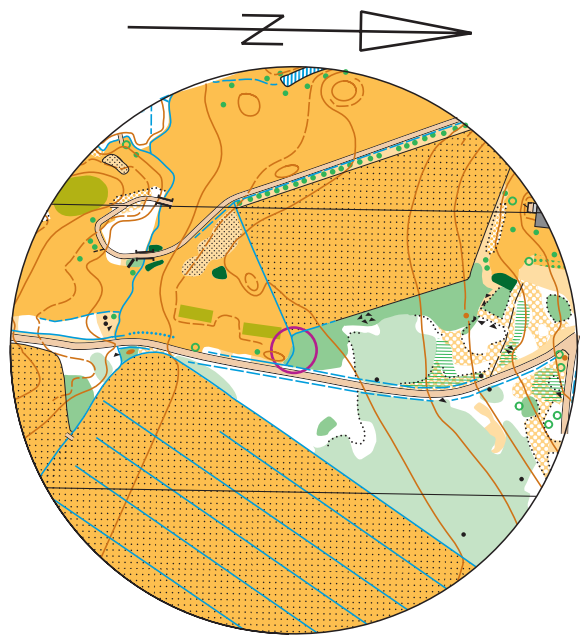

**1**

<b>A</b>	<b>B</b>	<b>C</b>	<b>D</b>	<b>E</b>	<b>F</b>	<b>Z</b>
ALFA	BRAVO	CHARLIE	DELTA	ECHO	FOXTROT	ZERO

**4**

<b>A</b>	<b>B</b>	<b>C</b>	<b>D</b>	<b>E</b>	<b>F</b>	<b>Z</b>
ALFA	BRAVO	CHARLIE	DELTA	ECHO	FOXTROT	ZERO

**5**

<b>A</b>	<b>B</b>	<b>C</b>	<b>D</b>	<b>E</b>	<b>F</b>	<b>Z</b>
ALFA	BRAVO	CHARLIE	DELTA	ECHO	FOXTROT	ZERO

**2**

<b>A</b>	<b>B</b>	<b>C</b>	<b>D</b>	<b>E</b>	<b>F</b>	<b>Z</b>
ALFA	BRAVO	CHARLIE	DELTA	ECHO	FOXTROT	ZERO

**3**

<b>A</b>	<b>B</b>	<b>C</b>	<b>D</b>	<b>E</b>	<b>F</b>	<b>Z</b>
ALFA	BRAVO	CHARLIE	DELTA	ECHO	FOXTROT	ZERO

150 sek

Muurame TrailO 2015

**Asema 4**

**1:4000**

**6 lippua**

**5 tehtävää**