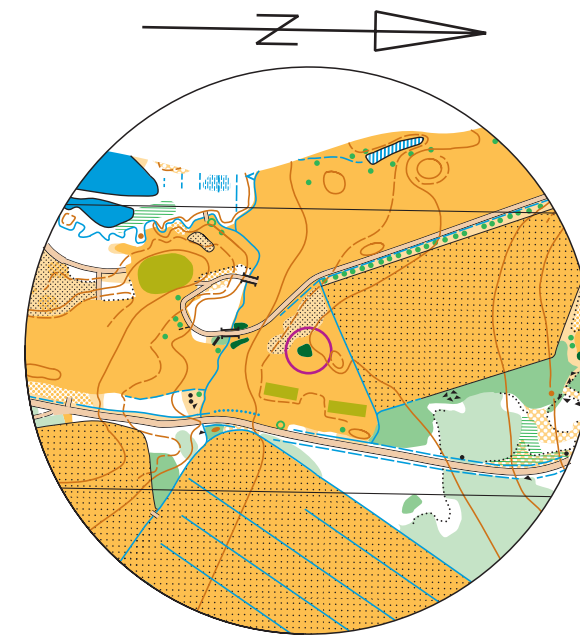

**1**

<b>A</b>	<b>B</b>	<b>C</b>	<b>D</b>	<b>E</b>	<b>F</b>	<b>Z</b>
ALFA	BRAVO	CHARLIE	DELTA	ECHO	FOXTROT	ZERO

**4**

<b>A</b>	<b>B</b>	<b>C</b>	<b>D</b>	<b>E</b>	<b>F</b>	<b>Z</b>
ALFA	BRAVO	CHARLIE	DELTA	ECHO	FOXTROT	ZERO

**5**

<b>A</b>	<b>B</b>	<b>C</b>	<b>D</b>	<b>E</b>	<b>F</b>	<b>Z</b>
ALFA	BRAVO	CHARLIE	DELTA	ECHO	FOXTROT	ZERO

**2**

<b>A</b>	<b>B</b>	<b>C</b>	<b>D</b>	<b>E</b>	<b>F</b>	<b>Z</b>
ALFA	BRAVO	CHARLIE	DELTA	ECHO	FOXTROT	ZERO

**3**

<b>A</b>	<b>B</b>	<b>C</b>	<b>D</b>	<b>E</b>	<b>F</b>	<b>Z</b>
ALFA	BRAVO	CHARLIE	DELTA	ECHO	FOXTROT	ZERO

150 sek

Muurame TrailO 2015

**Asema 4**

**1:4000**

**6 lippua**

**5 tehtävää**