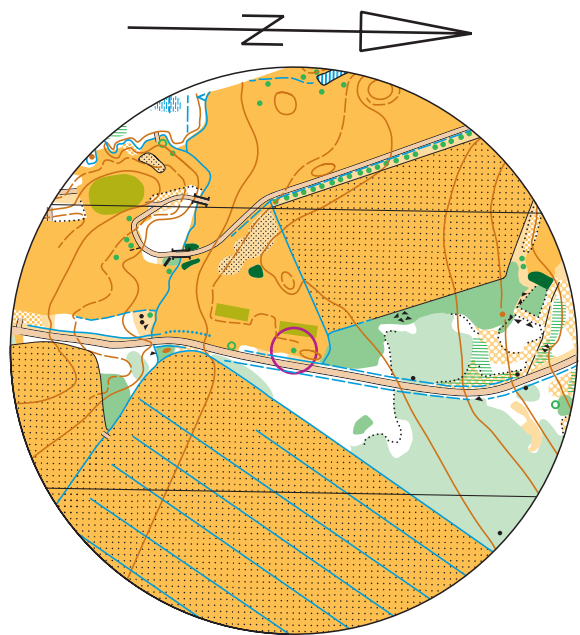

**1**

<b>A</b>	<b>B</b>	<b>C</b>	<b>D</b>	<b>E</b>	<b>F</b>	<b>Z</b>
ALFA	BRAVO	CHARLIE	DELTA	ECHO	FOXTROT	ZERO

**4**

<b>A</b>	<b>B</b>	<b>C</b>	<b>D</b>	<b>E</b>	<b>F</b>	<b>Z</b>
ALFA	BRAVO	CHARLIE	DELTA	ECHO	FOXTROT	ZERO

**5**

<b>A</b>	<b>B</b>	<b>C</b>	<b>D</b>	<b>E</b>	<b>F</b>	<b>Z</b>
ALFA	BRAVO	CHARLIE	DELTA	ECHO	FOXTROT	ZERO

**2**

<b>A</b>	<b>B</b>	<b>C</b>	<b>D</b>	<b>E</b>	<b>F</b>	<b>Z</b>
ALFA	BRAVO	CHARLIE	DELTA	ECHO	FOXTROT	ZERO

**3**

<b>A</b>	<b>B</b>	<b>C</b>	<b>D</b>	<b>E</b>	<b>F</b>	<b>Z</b>
ALFA	BRAVO	CHARLIE	DELTA	ECHO	FOXTROT	ZERO

150 sek

Muurame TrailO 2015

**Asema 4**

**1:4000**

**6 lippua**

**5 tehtävää**