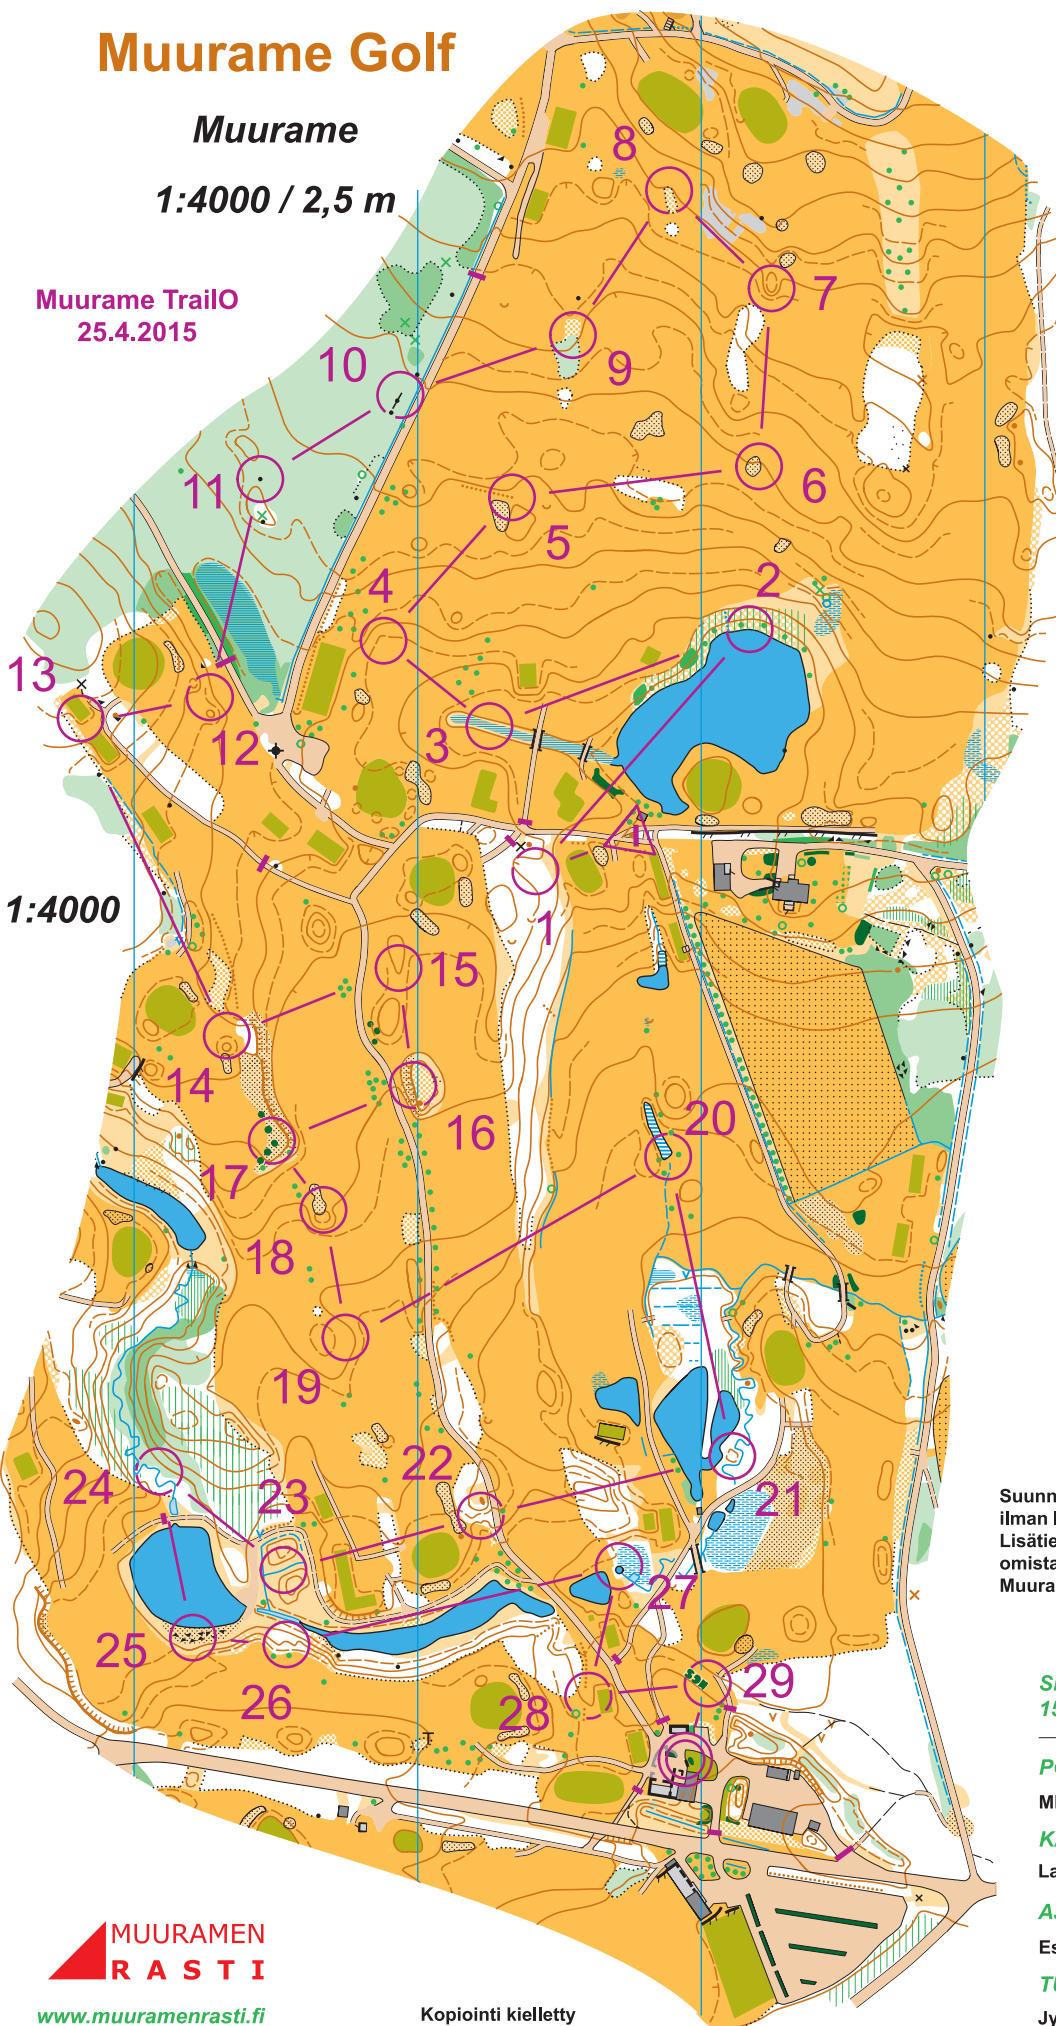

## Muurame Golf

Muurame

1:4000 / 2,5 m

Muurame TrailO  
25.4.2015

1:4000

## TrailO Muurame 25.4.2015

	Elit	2,0 km	150min
▶		•	○
1	A-C	∩	∩ ↘
2	A-B	⊙	⊙ ↗
3	A	≡	⊙ ↗
4	A-B	∩	↑
5	A	⊘	→
6	A	∩	→
7	A-E	○	○ →
8	A-E	∩	↗
9	A-E	⊘	○ →
10	A-D	↗	○
11	A-B	▲ 1.2	○ ↗
12	A-C	∩	∩
13	A-C	∩	○ ↗
14	A-C	○	○ ↓
15	A-E	○	○
16	A-C	∩	∩
17	A-E	→ ⊘	○ ↗
18	A-E	⊘	○ ←
19	A-D	∩	○ ↗
20	A-C	≡	○ ↗
21	A-C	○	∩ ↘
22	A-B	↑ ∩	↑
23	A-D	→ ⊘	∩ ↘
24	A-B	∩ ⊘	∩ ↘
25	A-D	∩	○ ↘
26	A-C	← ∩	∩ ↘
27	A	↗ ∩	○ →
28	A-D	∩	∩ ↓
29	A	∩ ⊘	○ ↗

## POHJA-AINEISTO

MML:n avoin aineisto 2014

## AJANTASAISTUS

Esko Junttila 4/2015