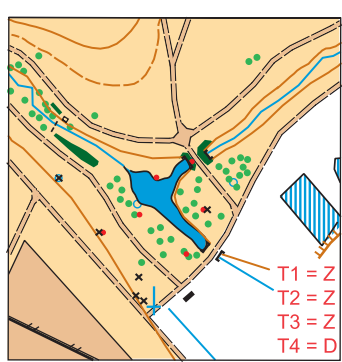

RATKAISUT				
ELIT	2,2 km			
▶		↗	↘	
1	A	○		A
2	A	⊞		Z
3	A	↑	○	A
4	A	∩		A
5	A	⊙		Z
6	A	∩		Z
7	A	↘	△	○
8	A	↘	⊞	
9	A	→	•	•
10	A	∩		
11	A	∩		○
12	A	○		○
13	AC	∩		
14	AE	∩		
15	AE	⊞		
16	AE	△	△	≡
17	AD	○	•	≡
18	AD	∩		
19	AD	⊞		
20	AC	↑	∩	
21	AD	↘	∩	
22	AD	∩		
23	AC	⊞		
24	AD	□		○
25	AD	∩		○
26	A	↘	∩	
27	A	∩		
28	AC	→	⊞	
29	AB	∩		

- x Viewing point
- Flag
- o Correct position

LOPPIAIS PREO

6.1.2015

TrailO Map
Kivikko 1
1 : 4000

Countour Interval 2 m

© Tuusulan Voima-Veikot