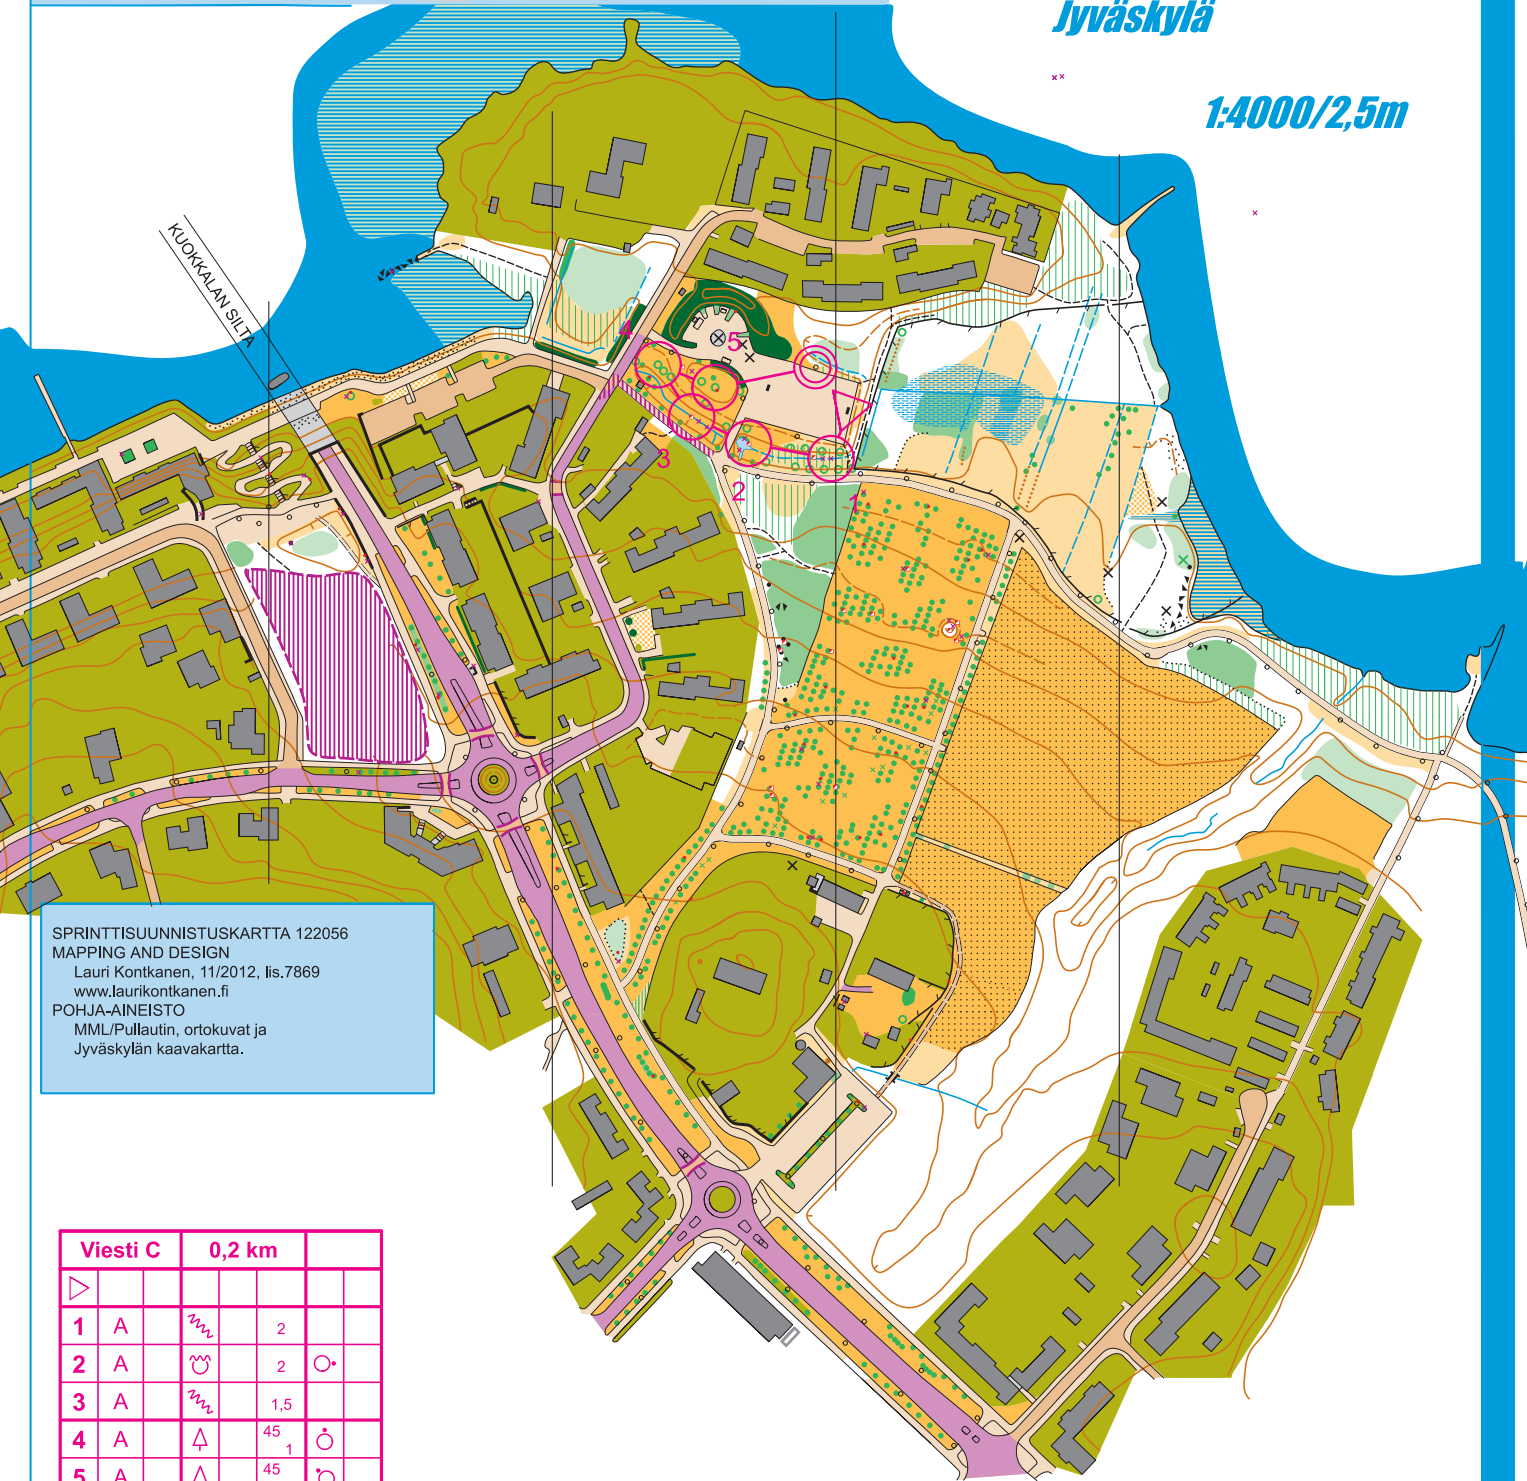

Kuntopreio 7.6.2014

Sprinttisuunnistuskartta

Suuruspää

Jyväskylä

1:4000/2,5m

SPRINTTISUUNNISTUSKARTTA 122056
MAPPING AND DESIGN
Lauri Kontkanen, 11/2012, lis.7869
www.laurikontkanen.fi
POHJA-AINEISTO
MML/Pullautin, ortokuvat ja
Jyväskylän kaavakartta.

Viesti C	0,2 km			
1	A	~	2	
2	A	⊙	2	⊙
3	A	~	1,5	
4	A	△	45 1	⊙
5	A	△	45 0,5	⊙

⊙ 50 m ⊙