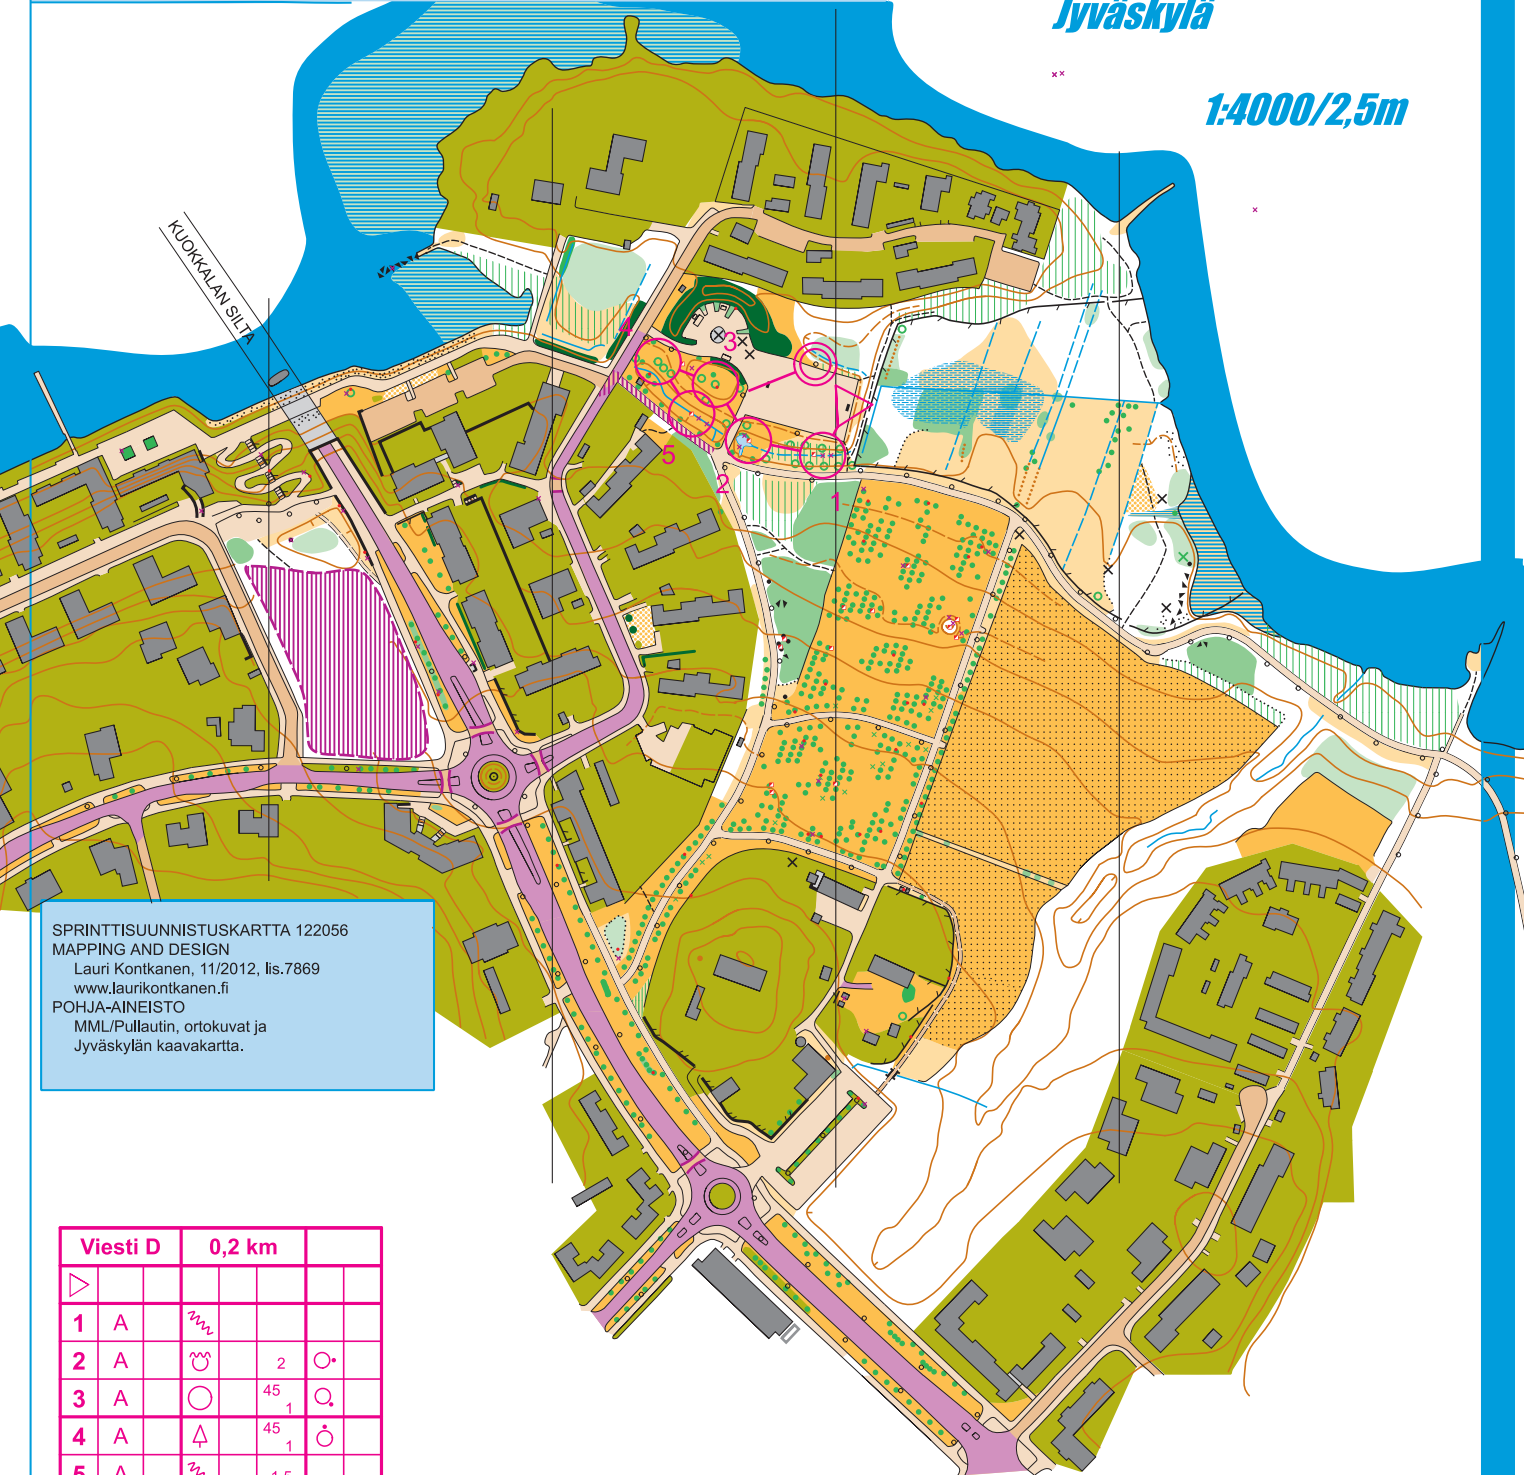

Kuntopreio 7.6.2014

Sprinttisuunnistuskartta

Suuruspää

Jyväskylä

1:4000/2,5m

SPRINTTISUUNNISTUSKARTTA 122056
MAPPING AND DESIGN
Lauri Kontkanen, 11/2012, lis.7869
www.laurikontkanen.fi
POHJA-AINEISTO
MML/Pullautin, ortokuvat ja
Jyväskylän kaavakartta.

Viesti D	0,2 km				
1	A	~			
2	A	☺	2	○	
3	A	○	45 1	○	
4	A	△	45 1	○	
5	A	~	1,5		

○ 70 m ○