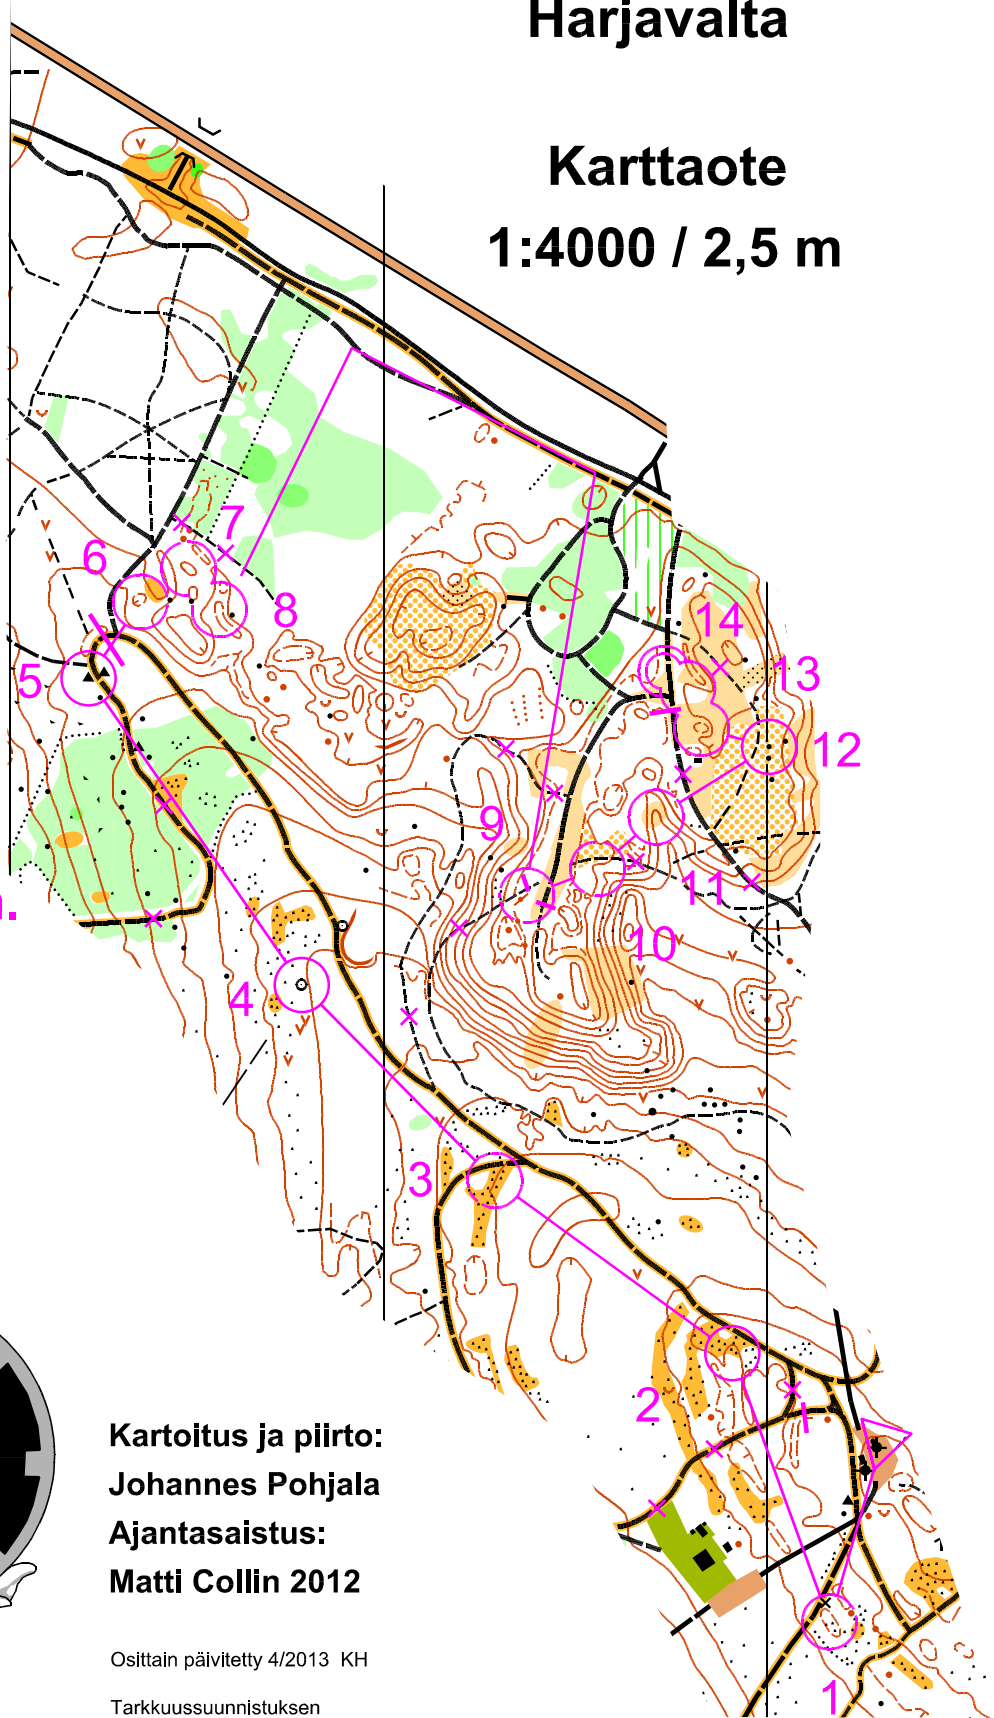

A

Suunnistuskartta

Tarkkuussuunnistus
16.8.2014, KoKV

Hiittenharju

Harjavalta

Karttaote

1:4000 / 2,5 m

A		1.500			
1	A-C	○			
2	A-E	∩		○	
3	A-C	▨		○	
4	A	⊙		○	
5	A-C	←	▲	○	
6	A-E	○		○	
7	A-E	○			
8	A-E	○		○	
9	A-D	↑	≡	○	✓
10	A-C	∩			
11	A-D	∩			↓
12	A-E	▲		○	
13	A-E	○			
14	A-E	∩			

Max. aika 87 min.

Kartoitus ja piirto:
Johannes Pohjala
Ajantasaistus:
Matti Collin 2012

Osittain päivitetty 4/2013 KH

Tarkkuussuunnistuksen
tarkennukset 7/2014 Ari Uotila