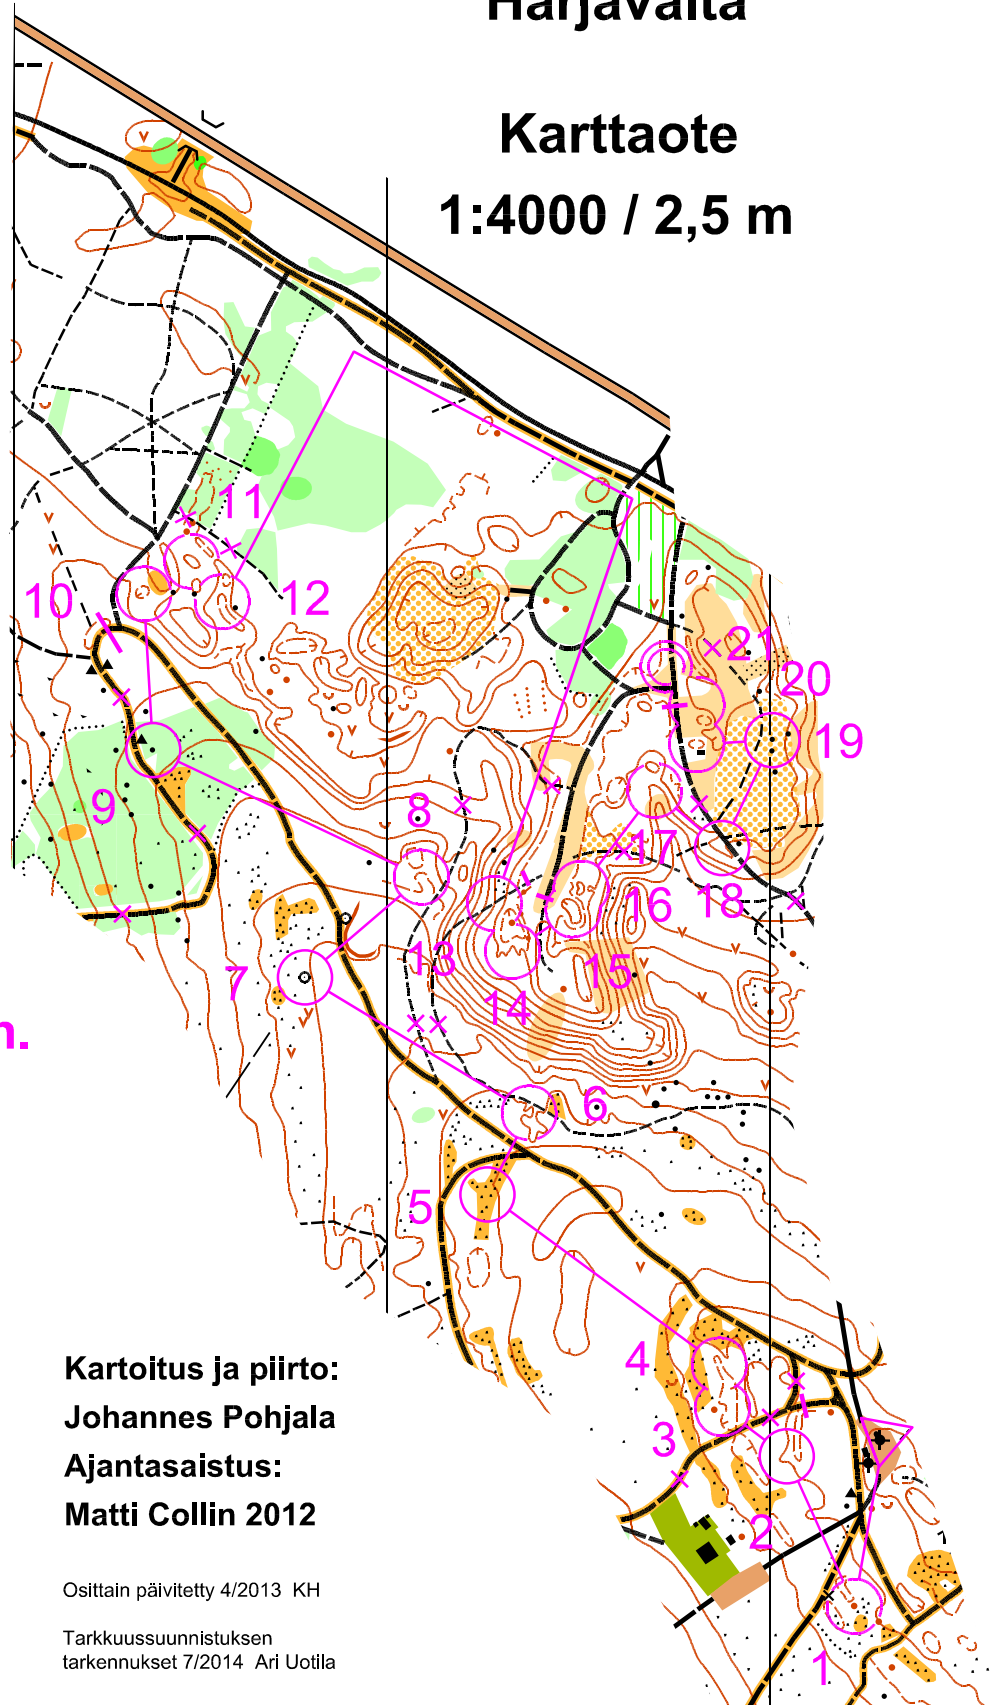

ELIT

Tarkkuussuunnistus
16.8.2014, KoKV

Suunnistuskartta

Hiittenharju

Harjavalta

Karttaote

1:4000 / 2,5 m

| E | | 1.500 | | | |
|----|-----|-------|---|--|-----|
| 1 | A-C | • | | | |
| 2 | A-C | ↗ | | | |
| 3 | A-E | ↗ | | | |
| 4 | A-E | ○ | | | ○ |
| 5 | A-C | ▨ | | | |
| 6 | A-E | ↑ | ↗ | | |
| 7 | A | ○ | | | ○ |
| 8 | A-D | ↗ | | | |
| 9 | A-C | ▲ | | | ○ |
| 10 | A-E | ○ | | | ○ |
| 11 | A-E | ○ | | | |
| 12 | A-E | ○ | | | ○ ↘ |
| 13 | A-C | ↗ | | | ↘ |
| 14 | A-D | | ↗ | | |
| 15 | A-B | ○ | | | |
| 16 | A-C | ○ | | | |
| 17 | A-D | ↗ | | | ↓ |
| 18 | A-D | ∩ | | | |
| 19 | A-E | ▲ | | | ○ |
| 20 | A-E | ○ | | | |
| 21 | A-E | ∩ | | | |

Max. aika 108 min.

Kartoitus ja piirto:
Johannes Pohjala
Ajantasaistus:
Matti Collin 2012

Osittain päivitetty 4/2013 KH

Tarkkuussuunnistuksen
tarkennukset 7/2014 Ari Uotila