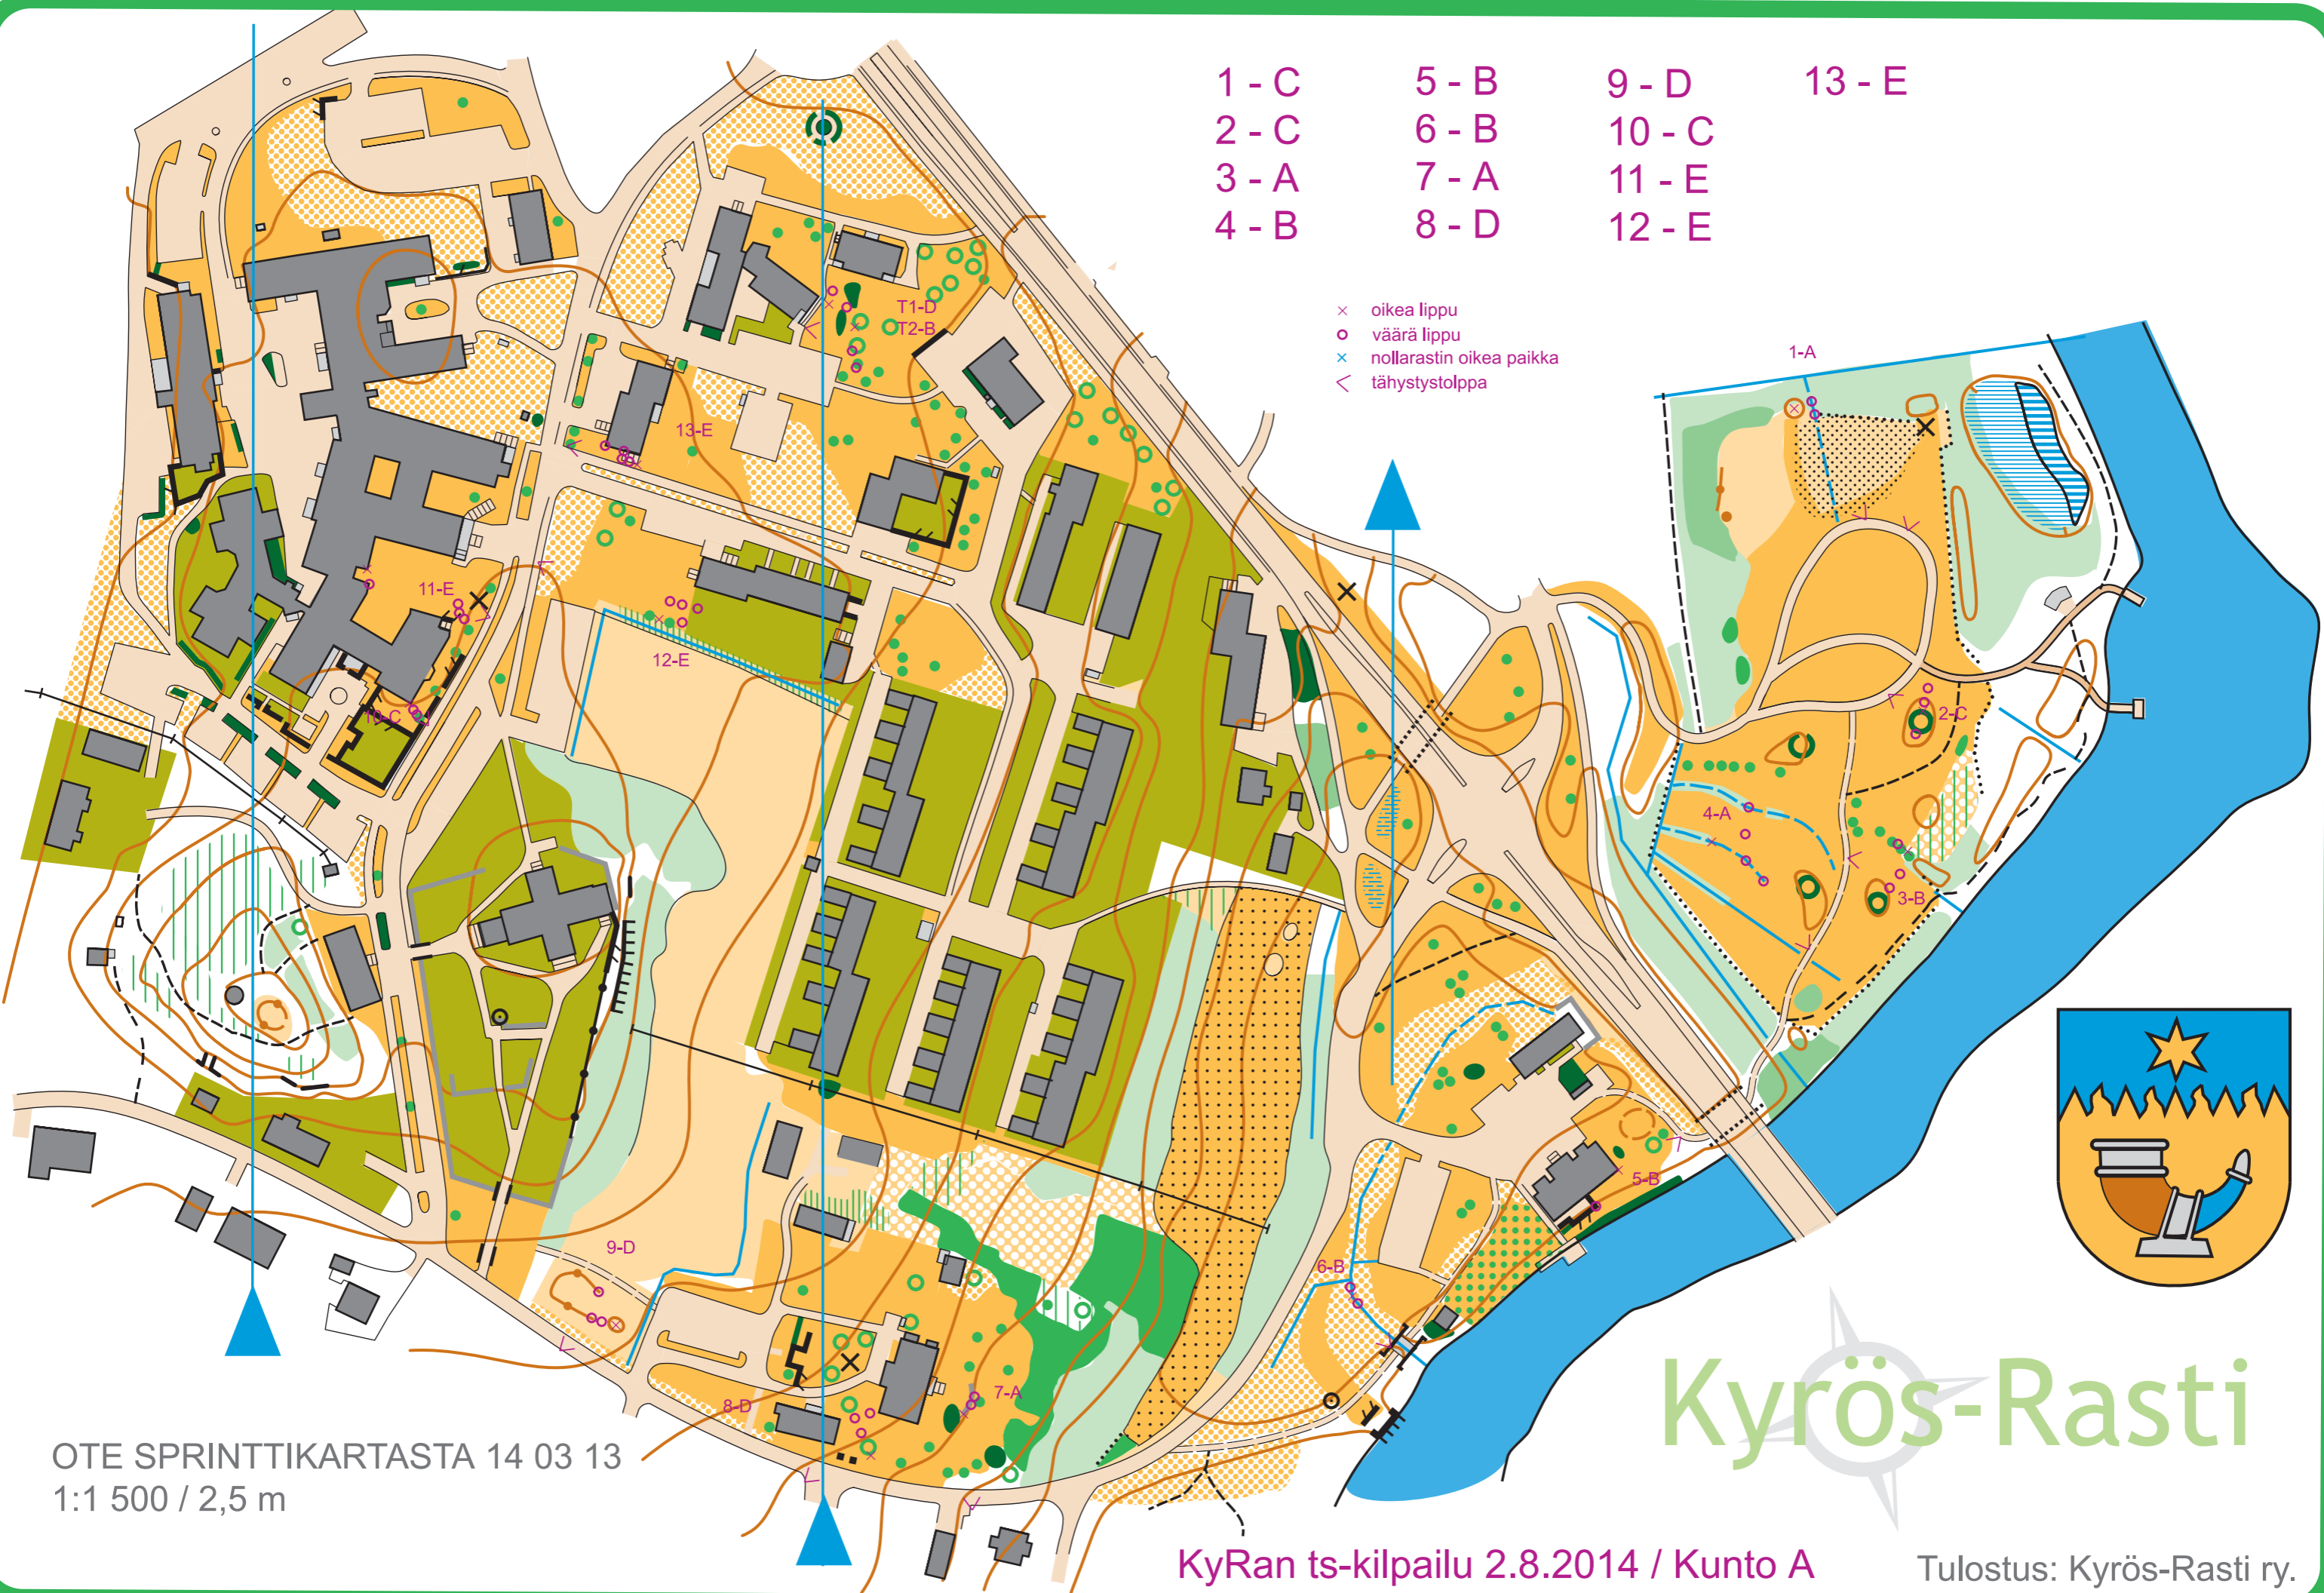

- |       |       |        |        |
|-------|-------|--------|--------|
| 1 - C | 5 - B | 9 - D  | 13 - E |
| 2 - C | 6 - B | 10 - C |        |
| 3 - A | 7 - A | 11 - E |        |
| 4 - B | 8 - D | 12 - E |        |

- × oikea lippu
- väärä lippu
- × nollarastin oikea paikka
- < tähystystolppa

OTE SPRINTTIKARTASTA 14 03 13  
1:1 500 / 2,5 m

Kyrös-Rasti

KyRan ts-kilpailu 2.8.2014 / Kunto A

Tulostus: Kyrös-Rasti ry.