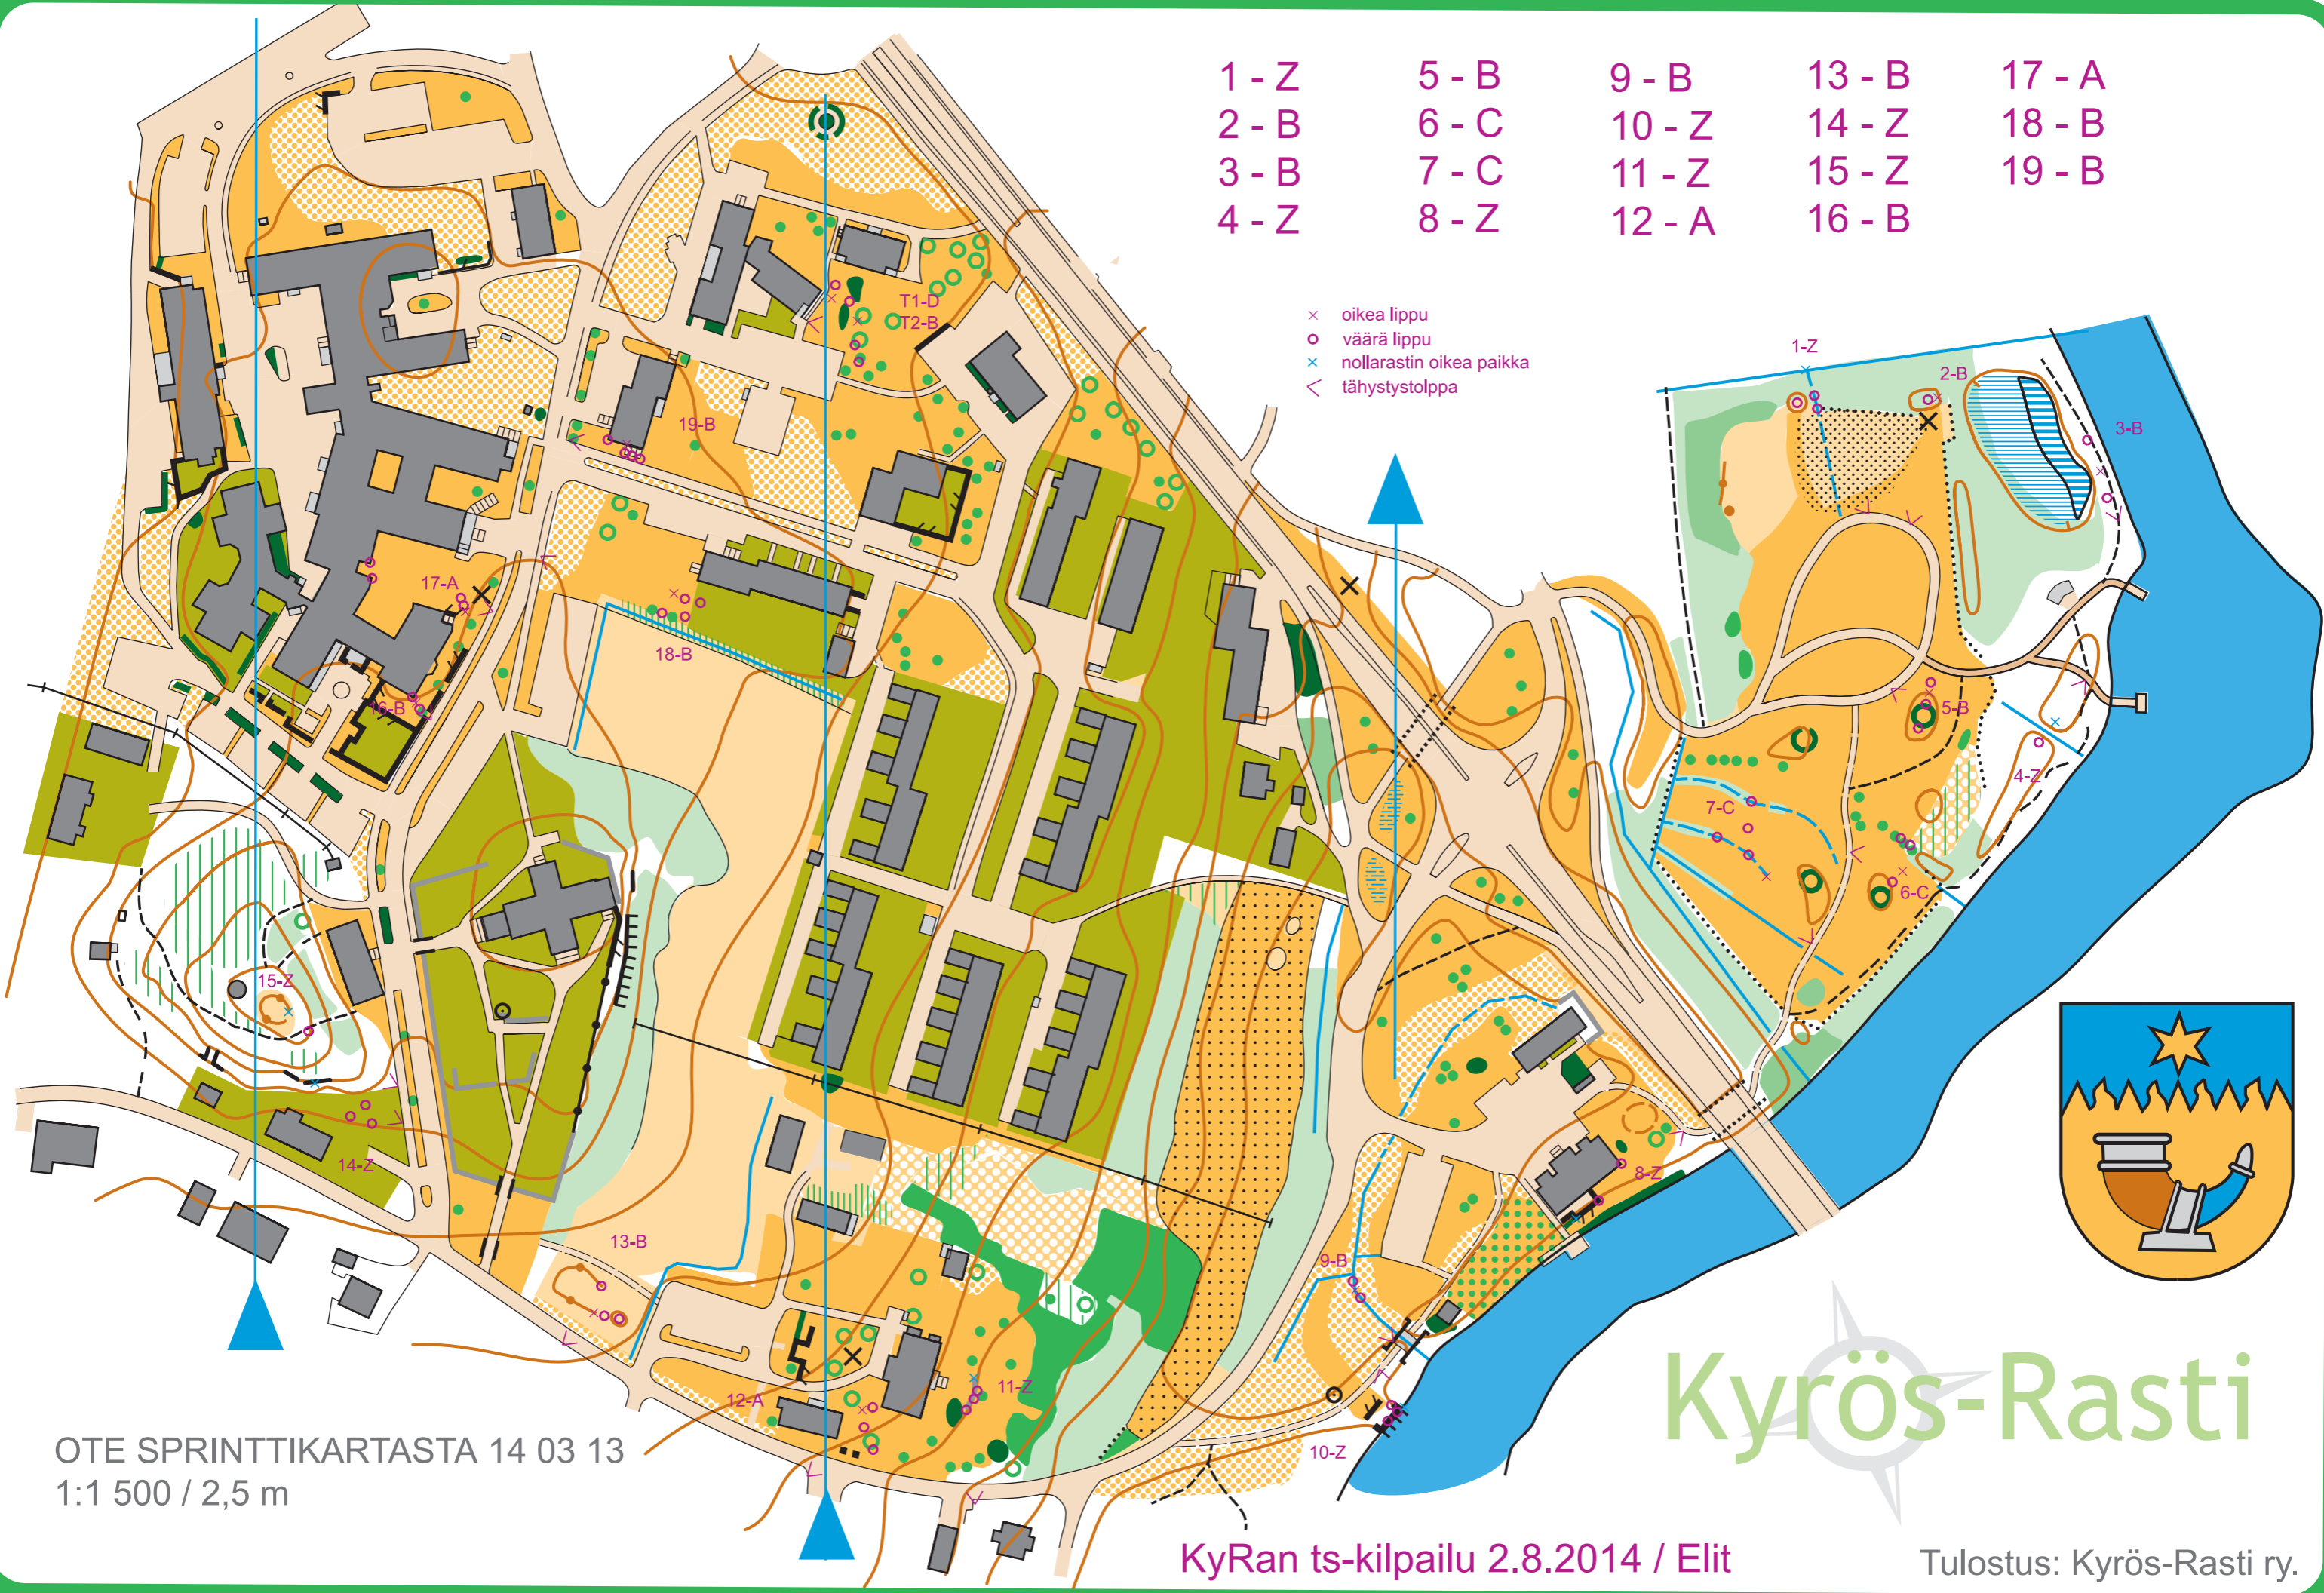

- | | | | | |
|-------|-------|--------|--------|--------|
| 1 - Z | 5 - B | 9 - B | 13 - B | 17 - A |
| 2 - B | 6 - C | 10 - Z | 14 - Z | 18 - B |
| 3 - B | 7 - C | 11 - Z | 15 - Z | 19 - B |
| 4 - Z | 8 - Z | 12 - A | 16 - B | |

- × oikea lippu
- väärä lippu
- × nollarastin oikea paikka
- < tähystystolppa

OTE SPRINTTIKARTASTA 14 03 13
1:1 500 / 2,5 m

Kyrös-Rasti

KyRan ts-kilpailu 2.8.2014 / Elit

Tulostus: Kyrös-Rasti ry.