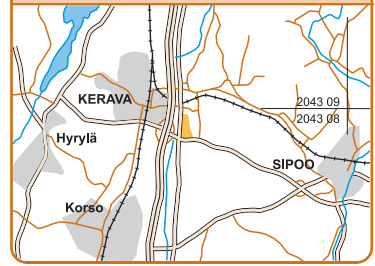

SPRINTTISUUNNISTUSKARTTA

KEINUKALLIO

KERAVA

1:5000

Kv. 2,5 m

Kartalla järjestettävästä tapahtumasta on sovittava maanomistajien ja metsästysoikeuden haltijain kanssa. Tiedot sopimuksista saa kartan tekijänoikeuden omistajalta.

SIJAINTIKARTTA
PERUSKARTTA 2043 08