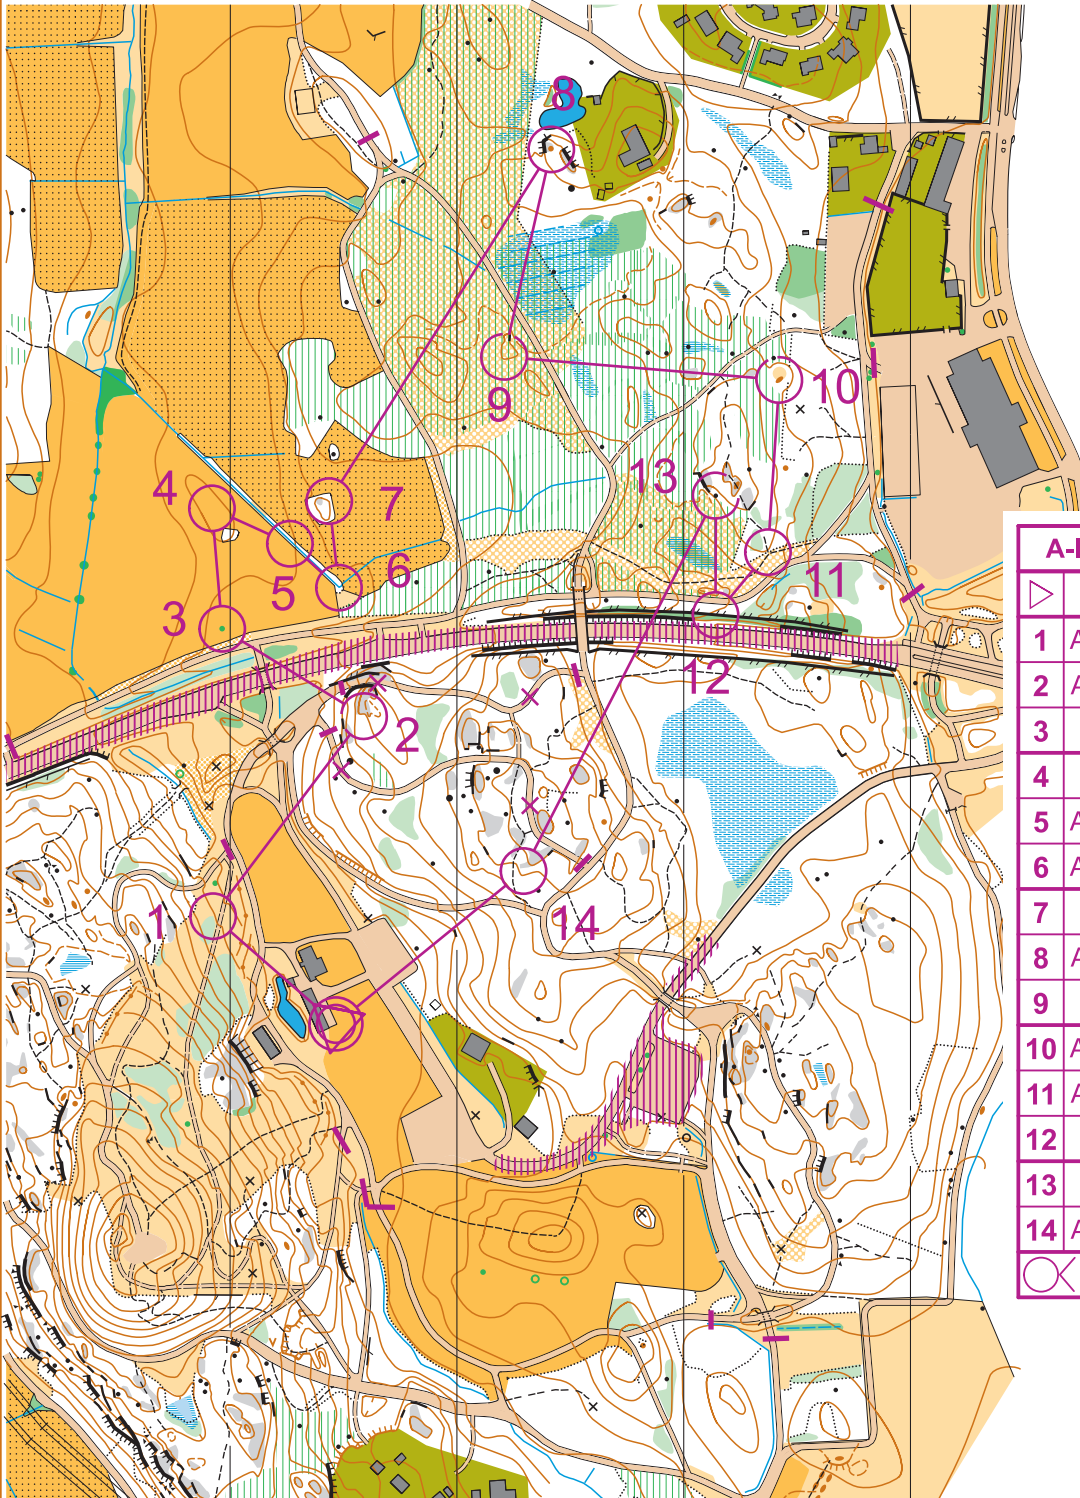

SPRINTTISUUNNISTUSKARTTA

KEINUKALLIO

KERAVA

1:5000

Kv. 2,5 m

Kartalla järjestettävästä tapahtumasta on sovittava maanomistajien ja metsästysoikeuden haltijain kanssa. Tiedot sopimuksista saa kartan tekijänoikeuden omistajalta.

SIJAINTIKARTTA
PERUSKARTTA 2043 08

SUUNNISTUSKARTTA
0917

POHJA-AINEISTO
Stereokartta 2004
Pertti Korhonen

KARTOITUS (0,7 km²)
ENSİKARTOITUS 1:2500
Paavo Huopainen 5/04
AJANTASAISTUS
Paavo Huopainen 11/09

PIIRUSTUS
Paavo Huopainen
OCAD 8 7810

A-lyhyt	1,9 km		
▷		▨	➤
1 A-C	▨		○
2 A-B ←	∩		
3 A	△		○
4 A	○		
5 A-C ↙	◇		○
6 A-C	∩		∇
7 A	○		○ ←
8 A-B	•		
9 A	○		○
10 A-C	•		
11 A-B ↖	↗		⊥
12 A	↗		○
13 A	▲		○
14 A-B	↘		
○	160 m		○

Keski-Uusimaa-rastit 28.5.2014

Ratamestari Jarmo Karvinen, valvoja John Kewley