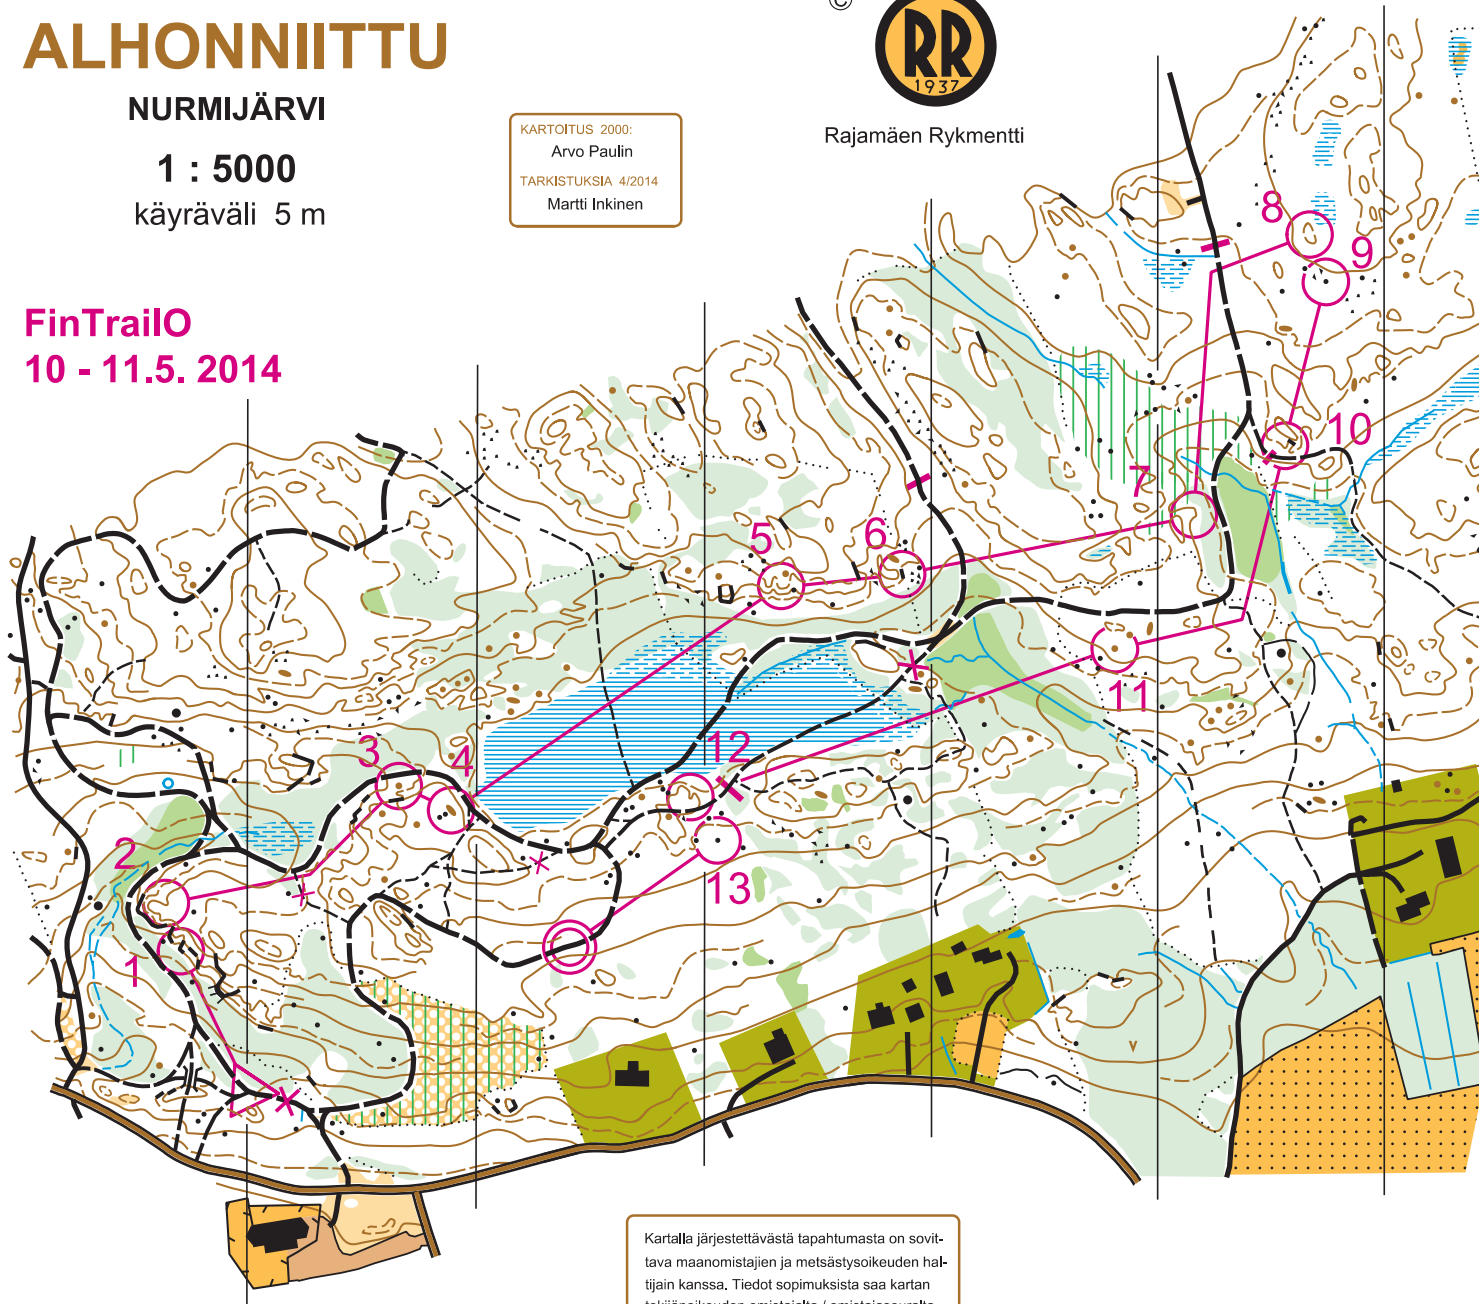

Ote suunnistuskartasta 001743

ALHONNIITTU

NURMIJÄRVI

1 : 5000
käyräväli 5 m

KARTOITUS 2000:
Arvo Paulin
TARKISTUKSIA 4/2014
Martti Inkinen

FinTrailO
10 - 11.5. 2014

PreO 11.5. 2014

max time 105 min

A		2.200			
▷		/	/	Y	
1	AD		≡		⊙
2	AB	∩			
3	AD	●			⊙
4	AB	●			
5	A	↗	≡		⊙
6	AD	≡			⊙ ←
7	AB	≡			⊙
8	AE	○			
9	AE	▲			⊙
10	AC	↖	≡		⊙
11	A	●			
12	AC	∩			
13	AB	▲			⊙

Kartalla järjestettävästä tapahtumasta on sovit-
tava maanomistajien ja metsästysoikeuden hal-
tijain kanssa. Tiedot sopimuksista saa kartan
tekijänoikeuden omistajalta / omistajaseuralta.
Rajamäen Rykmentti.