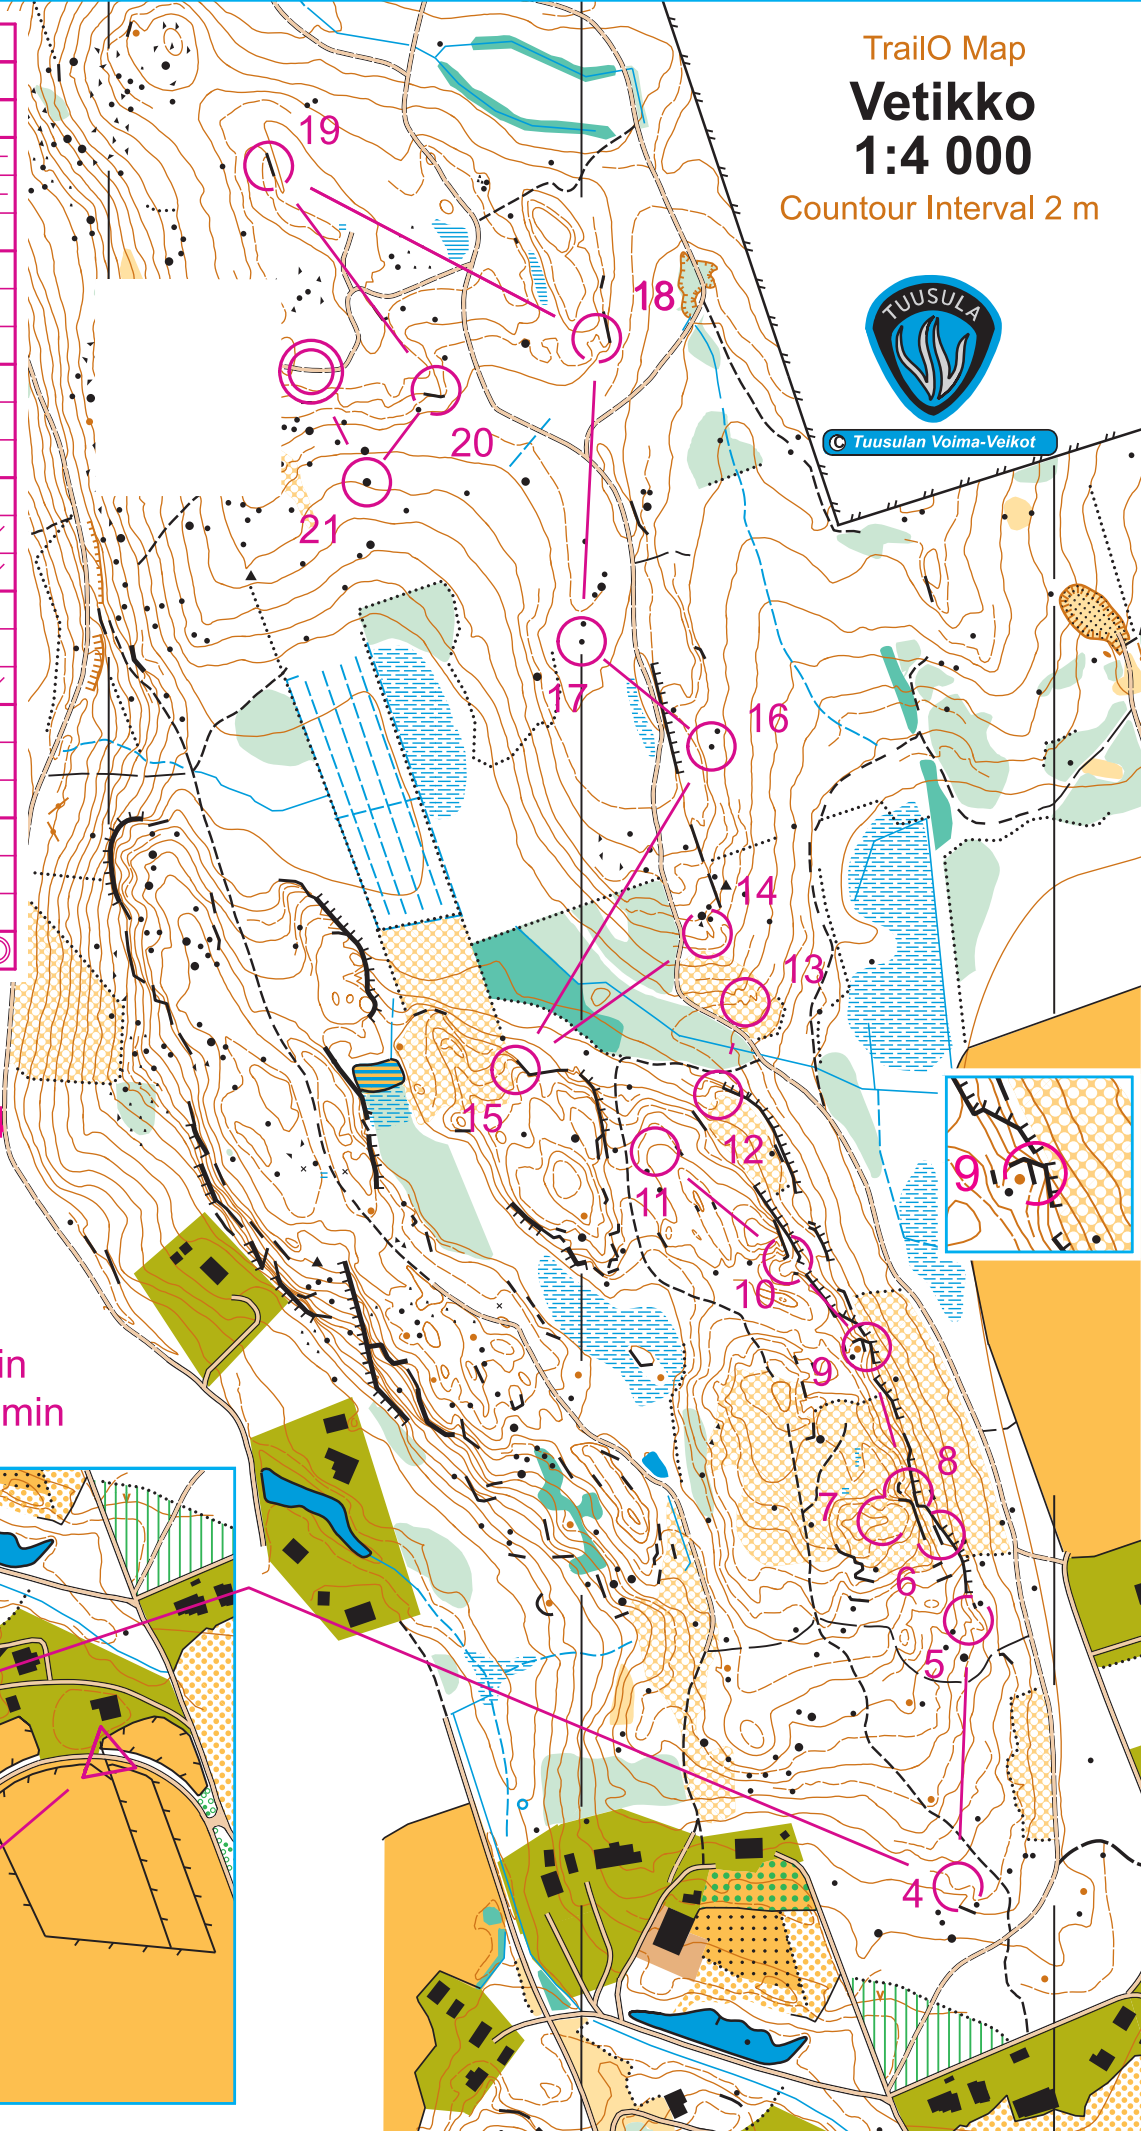

FinTrailO 2014				
Elit	1,9 km			
▽				
1	AC	▲		○ ←
2	AC	↗	≡	○ ←
3	AD	↘	≡	
4	AC	↖	≡	
5	AE	↖	≡	
6	AE	≡	≡	
7	AE		≡	
8	AE		≡	
9	AD	↙	≡	
10	AE	←		○
11	AD		≡	↙
12	AD		≡	↙
13	AB	↓	≡	
14	AC	←	≡	≡
15	AC		≡	↙
16	AB	↙	▲	○
17	A	↓	▲	○
18	AC	↗	↘	
19	AB		≡	≡
20	AD		≡	
21	A	▲		○

TrailO Map

# Vetikko

## 1:4 000

Countour Interval 2 m

Tuusulan Voima-Veikot