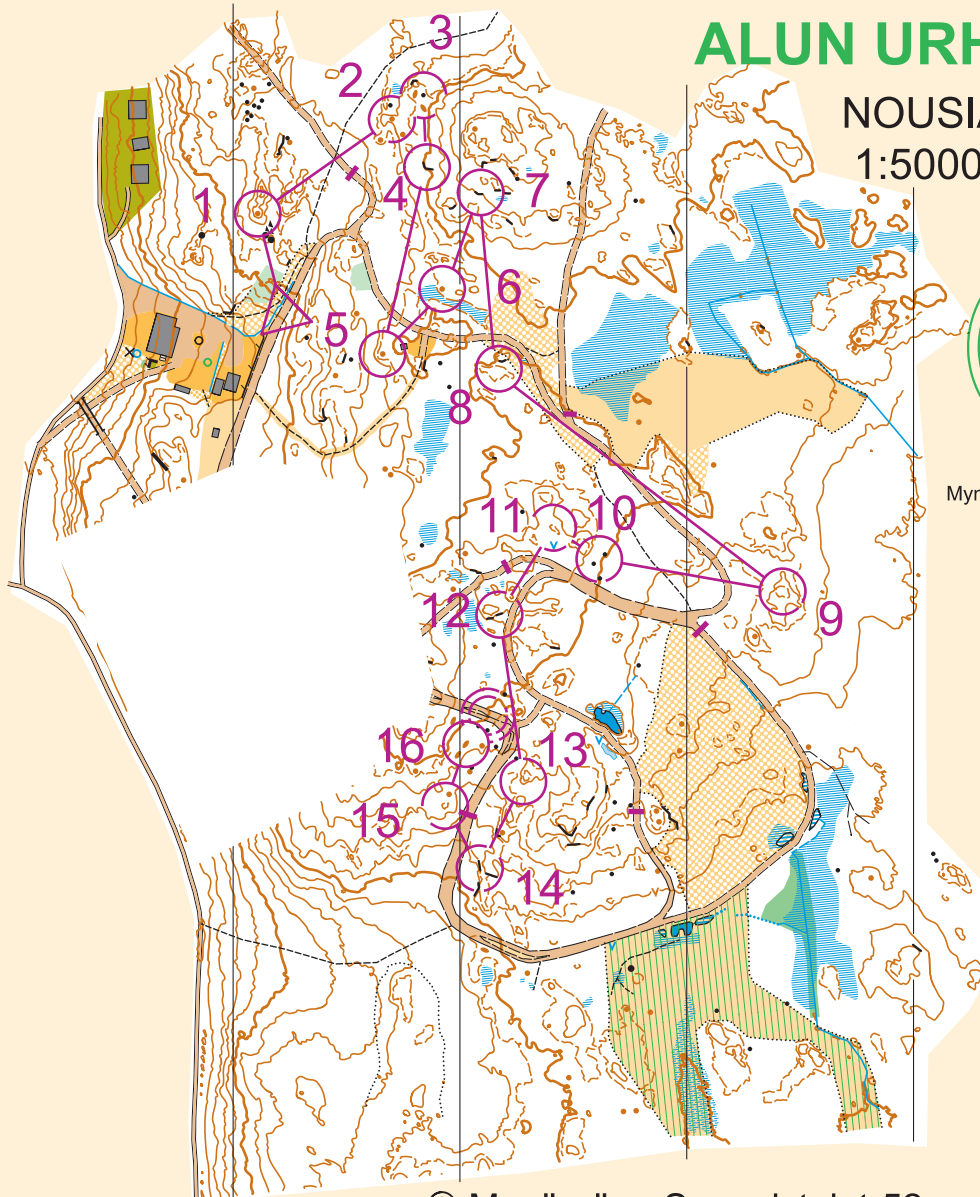

TARKKUUSSUUNNISTUSKARTTA
ALUN URHEILUTALO

NOUSIAINEN
1:5000/2.5m

JUKKA LIIKARIN
MUISTOKILPAILU
3.5.2014

Mynämäen Suunnistajat-52

Nousiainen Alku

TARKKUUSSUUNNISTUSKARTTA 1418??

POHJA-AINEISTO

Maastotietokanta ja
LAS-aineisto, Maanmittauslaitos,
2012

KARTOITUS

Petteri Suominen, 2014

PIIRUSTUS

Petteri Suominen, OCAD 11, 13068

TULOSTUSPAIKKA

MS-52 ry

SIJAINTI

Kartalla järjestettävästä tapahtumasta on sovittava maanomistajien ja metsästysoikeuden haltijoiden kanssa. Tiedot sopimuksista saa kartan tekijänoikeuden omistavalta Mynämäen Suunnistajat-52 ry:ltä. Kartan käyttäjien on huolehdittava siitä, että pihamaiksi merkityillä alueilla ei kuljeta. SSL, Karttaryhmä.
Kopiointi kielletty.

Jukka Liikarin muistokilpailu			
A-kunto		0,9 km	
▶		/	
1	A-D	•	
2	A-E	•	
3	A-E	▲	○
4	A-E	▷	○
5	A-C	•	
6	A-E	•	
7	A-E	▷	○
8	A-C	○	○
9	A-B	○	
10	A-C	↖ ▲ ▲	≡
11	A-C	○	○
12	A-D	↗ ≡	
13	A-E	▷	
14	A	≡	○
15	A-C	○	
16	A-C	↗ •	○
○	<	20 m	>○