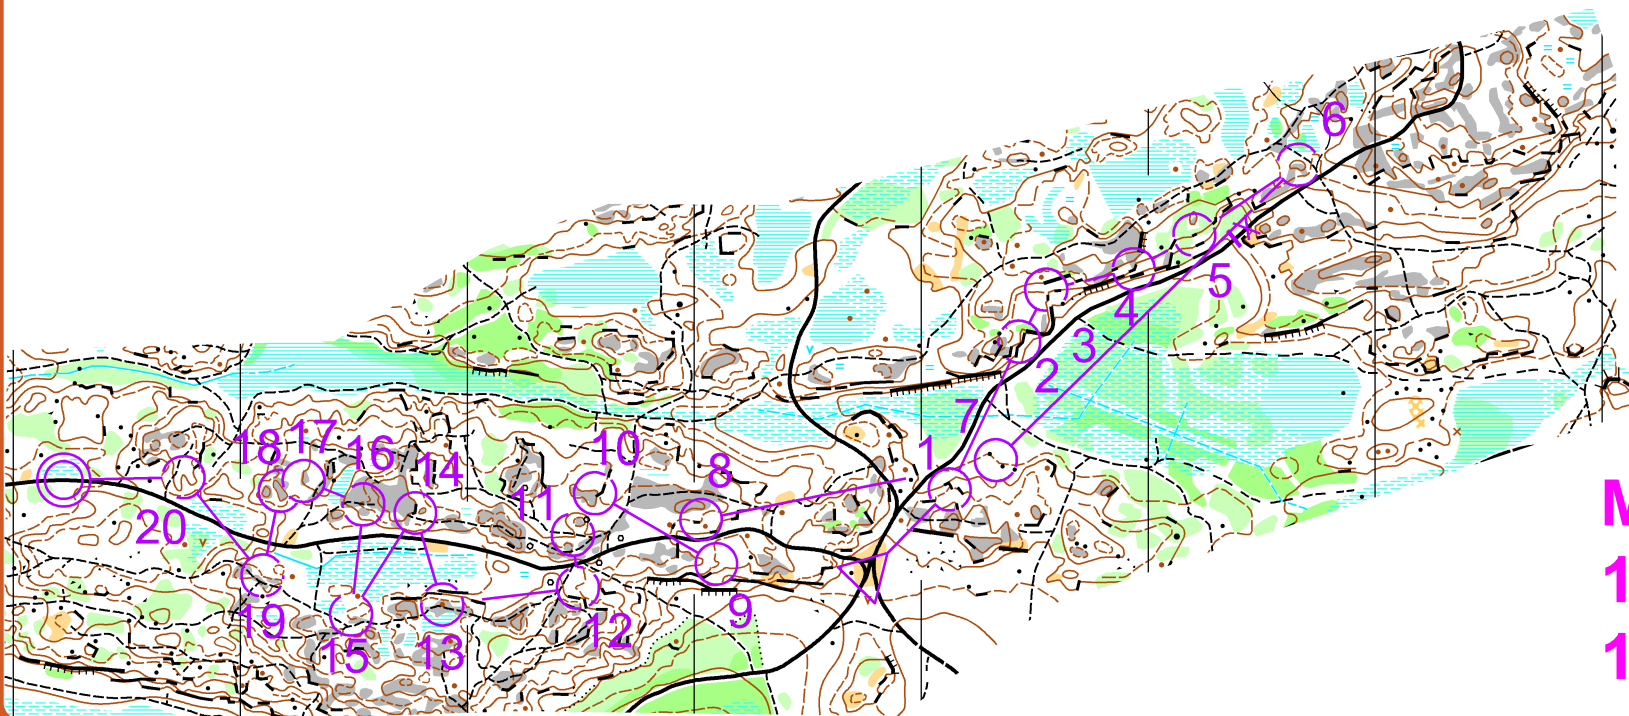

Kauppi

1:5000 / 5m

3rd FinnTrailO "Super Weekend" Kauppi, Tampere, Finland 21-22.5.2011

Comp 3, E

Comp 3, E		1,3 km			
▷		/ /	Y		
1	A-C ↗	↗			
2	A-C	↗			○
3	A ↖	↖	↖		≡
4	A	↖			↑
5	A →	↖			
6	A	○			
7	A-B ↖	▲	▲		≡
8	A-C	○		○	↖
9	A-C	↗			↓
10	A-C	○		○	↑
11	A-D →	○	↗	≡	↖
12	A-E	∩		≡	↓
13	A-D	•			↓
14	A-D	↖		○	↖
15	A-C	○		○	↖
16	A-C	↗		○	↑
17	A	○		○	
18	A-C →	○			↑
19	A-D	∩		○	↓
20	A-C	∩		≡	
○		80 m		○	

Max time
100 min
1 h 40 min