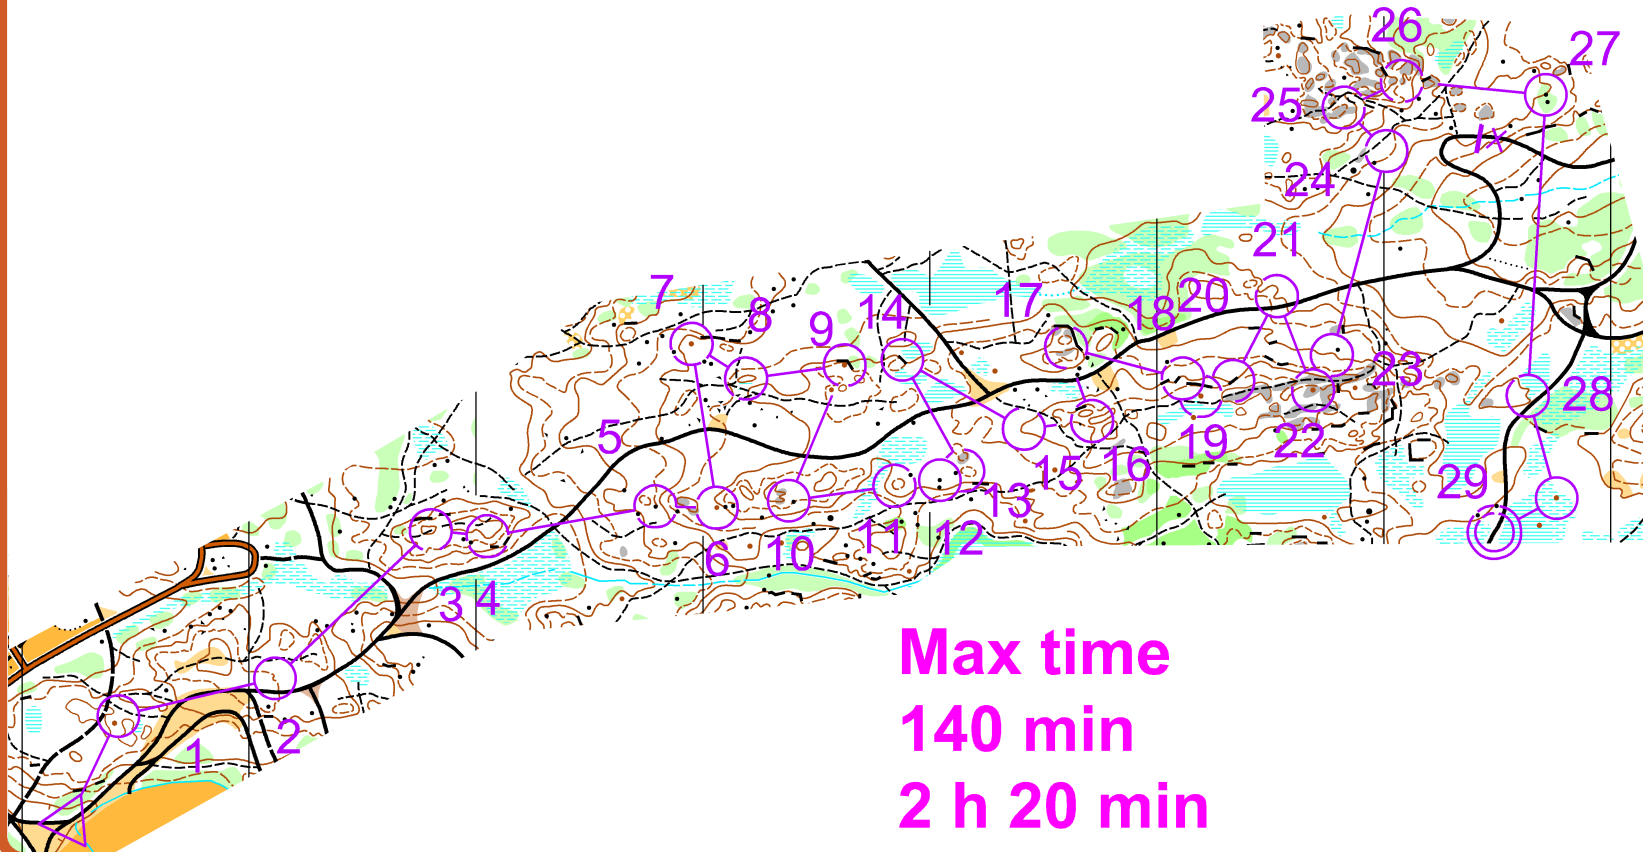

Kauppi

1:5000 / 5m

3rd FinnTrailO "Super Weekend" Kauppi, Tampere, Finland 21-22.5.2011

Comp 1, E

Max time
140 min
2 h 20 min

Comp 1, E	1,7 km				
▷		/	/	y	
1 A-D	○	○		≡	
2 A	∩				
3 A-E	○			○	
4 A-E	○			○	
5 A →	▲			○	
6 A-D	•				↓
7 A	•				
8 A-C	○				↑
9 A-C	•				↗
10 A-C ↙	∩	▲		≡	↓
11 A-C	○			○	↓
12 A-C ↖	▲			○	↓
13 A-C ↘	○			○	↓
14 A-D	≡			≡	↑
15 A	○			○	
16 A-D	○			○	↓
17 A-D	○	○		≡	↑
18 A	∩				
19 A	•				
20 A	≡				
21 A-E ↘	∩			≡	↑
22 A	•				
23 A-D	∩				↓
24 A	∩				
25 A	○			○	
26 A	∩			○	
27 A ↑	▲			○	
28 A-D ↓	∩				
29 A-C	•				
○	50 m	○			