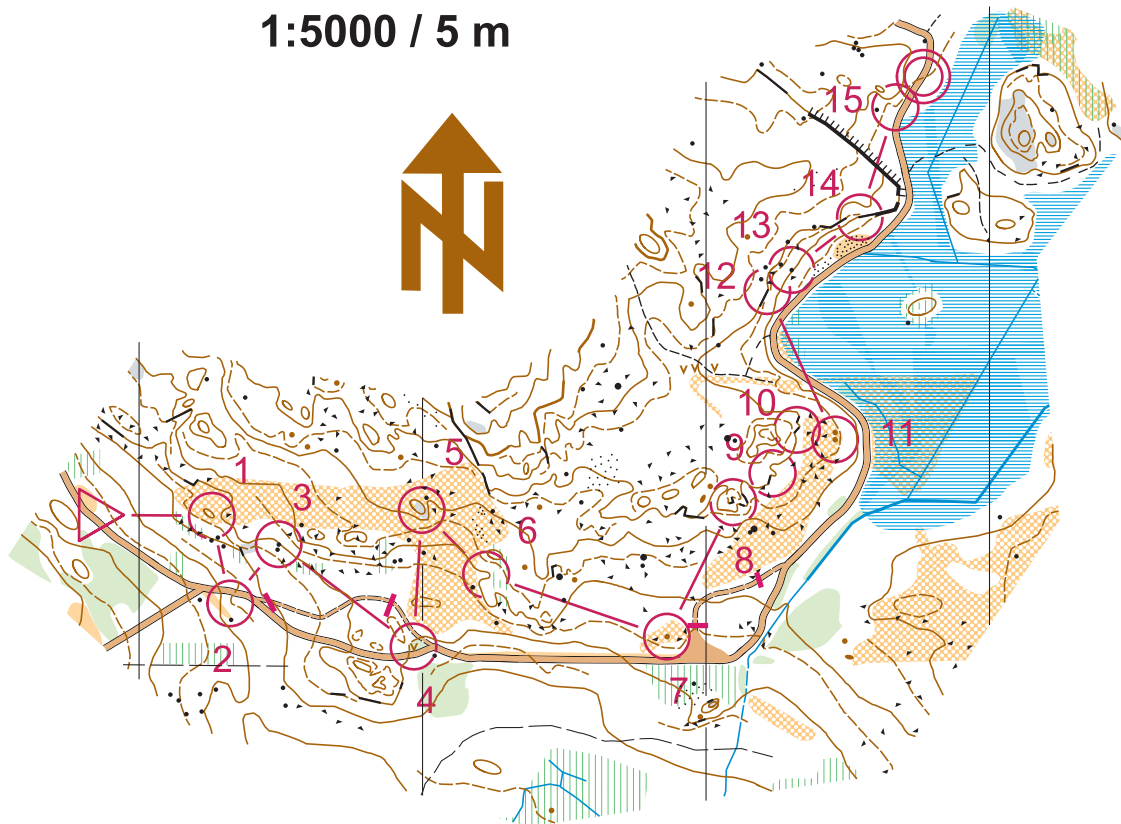

Max time 81 min (1 h 21 min)

Nordic Team Race 22.9.2013

Tarkkuussuunnistuskartta Pirunvuori

1:5000 / 5 m

Nordic Team Race 22.9.2013			
A sarja	1.1 km	81 min	
▷	⊙		⊙
1 A-E	○		⊙
2 A-D	⊥		⊙
3 A-C ↑	▲		⊙
4 A-C	∇		⊙
5 A-E	○		⊙
6 A-E	∩		∩
7 A-B	•		
8 A-D ←	⊥		⊙
9 A-C	⊥		
10 A-C ↓	⊥		∩
11 A-B ↓	•		
12 A-C	⊥		⊙
13 A-D →	▲		⊙
14 A-E →	⊥		⊙
15 A-E	⊥		⊙
⊙	30 m	⊙	

A sarja

Tarkkuussuunnistuskartta 131510
Uusintartoitus: Pekka Hiltunen 2013
Pohja-aineisto: Suunnistuskartta 001515
MLL:n laserkeilausaineisto

Tulostus: Suunta-Sepot ry