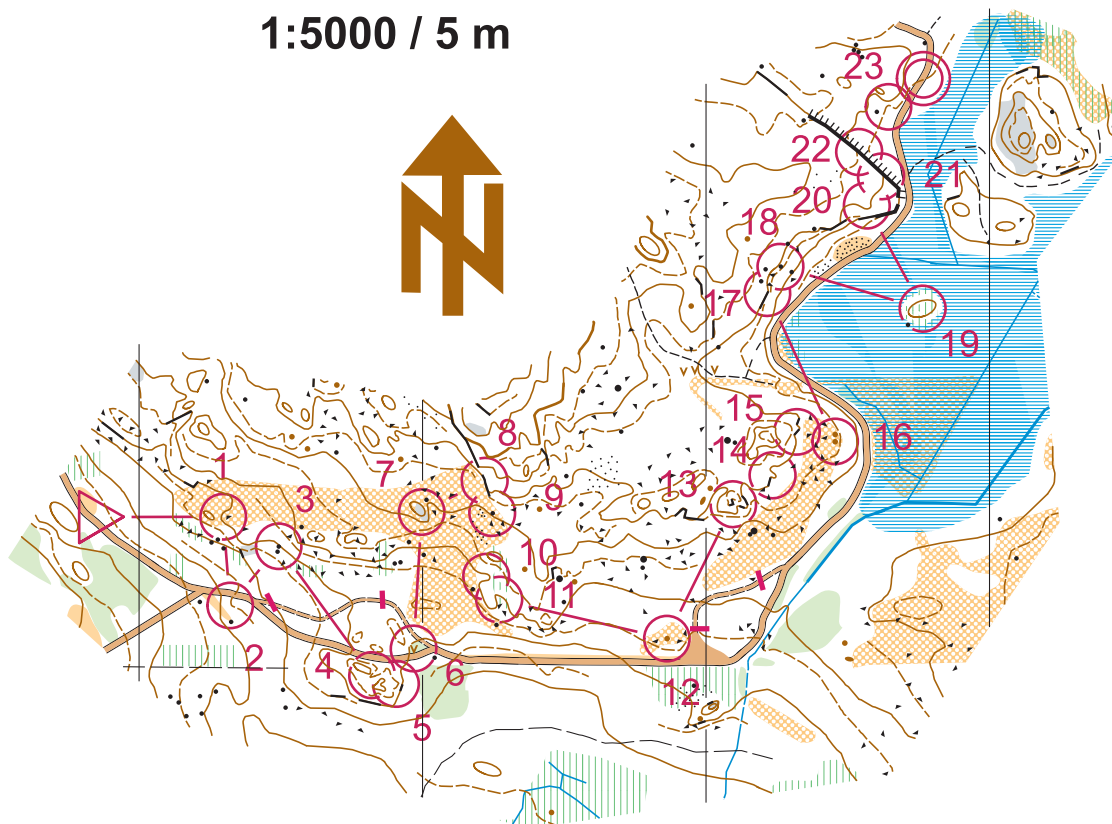

Max time 105 min (1 h 45 min)

Nordic Team Race 22.9.2013

Tarkkuussuunnistuskartta Pirunvuori

1:5000 / 5 m

Elit

Nordic Team Race 22.9.2013			
Elit	1.1 km	105 min	
▷	☼		Q
1 A-E	☞		○
2 A-D	☞		○
3 A-C ↑	▲		○
4 A-C	☞		
5 A-C	☞		
6 A-C	∇		Q
7 A-E	○		○
8 A-E ↓	☞		○
9 A-E	▲		○
10 A-E	☞		
11 A-E	☞		
12 A-B	•		
13 A-D ←	☞		○
14 A-C	☞		
15 A-C ↓	☞		∩
16 A-B ↓	•		
17 A-C	☞		○
18 A-D	▲		○
19 A-B	○		
20 A-E	☞		○
21 A-D	☞		○
22 A-D	☞		
23 A-E	☞		

Tarkkuussuunnistuskartta 131510
Uusintakartoitus: Pekka Hiltunen 2013
Pohja-aineisto: Suunnistuskartta 001515
MLL:n laserkeilausaineisto

Tulostus: Suunta-Sepot ry