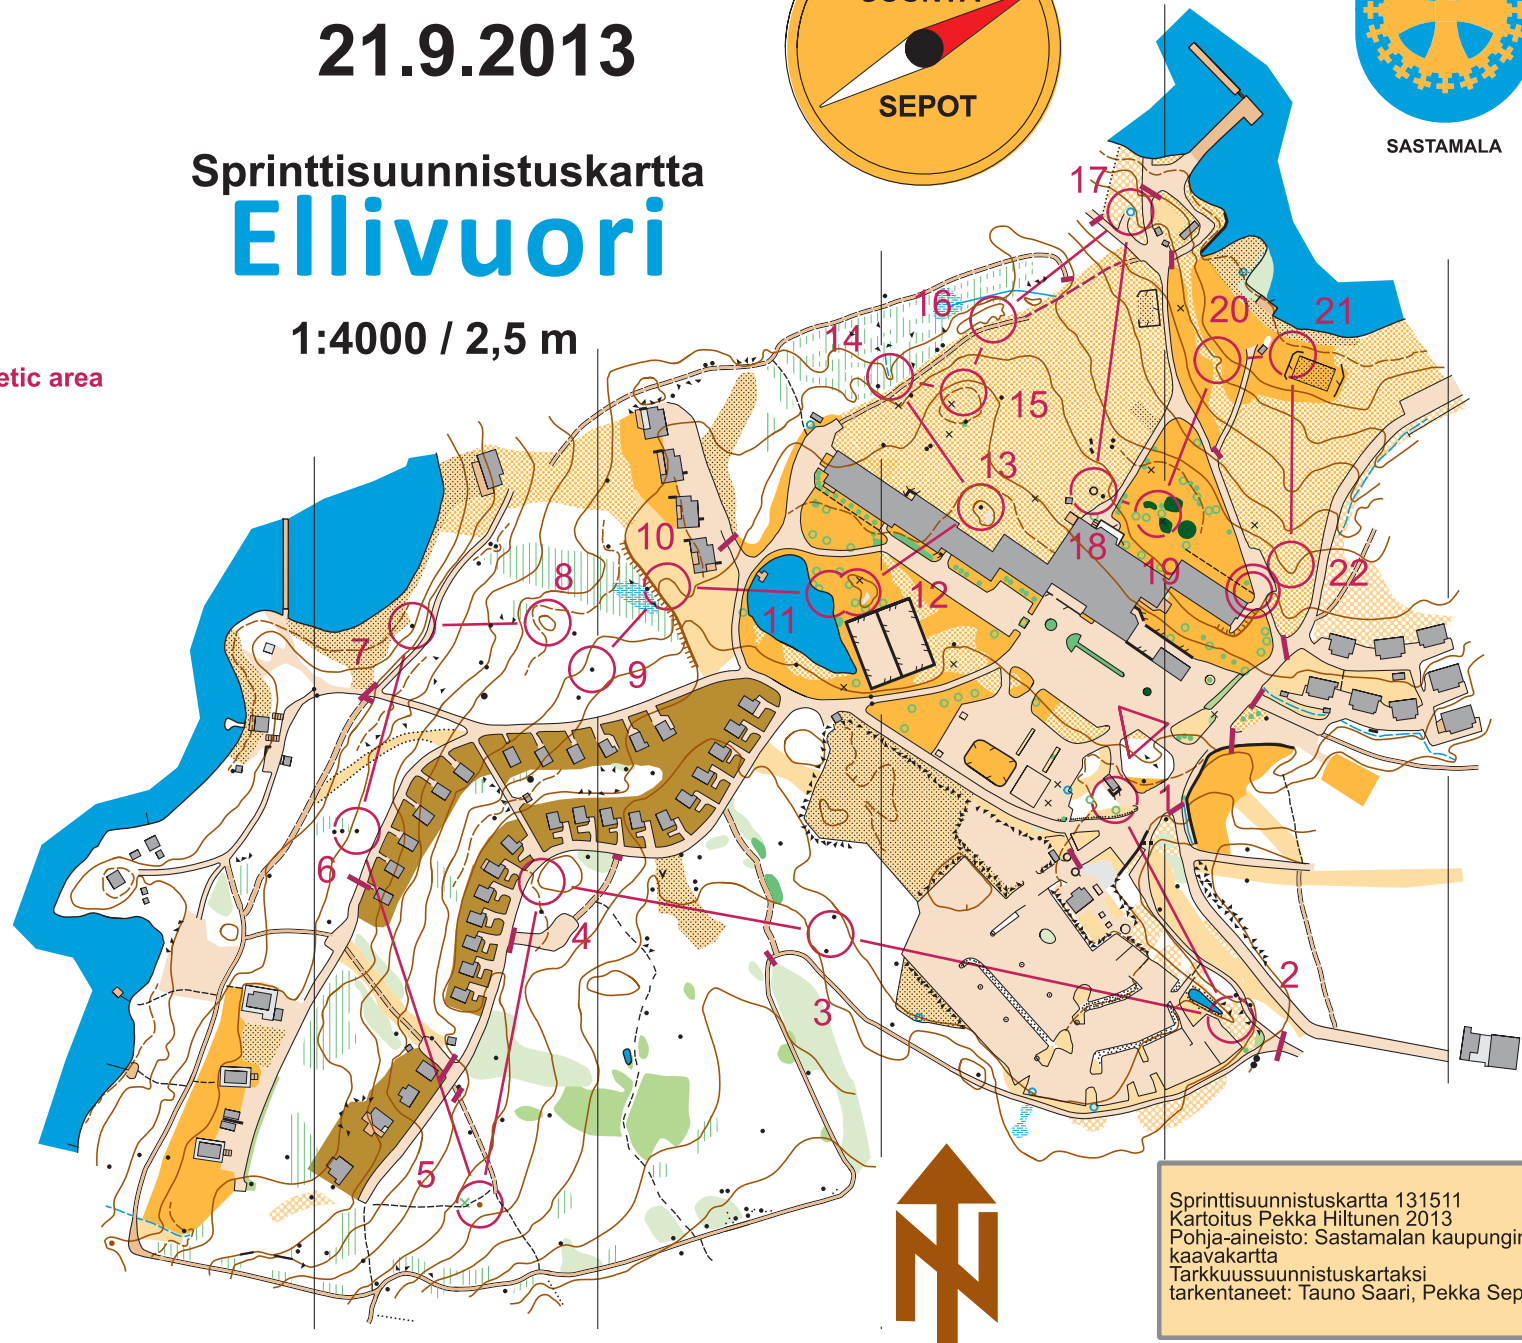

Max time 150 min (2 h 30 min)

Nordic Team Race 21.9.2013

Elit

Sprinttisuunnistuskartta Ellivuori

1:4000 / 2,5 m

Nordic Team Race 21.9.2013				
Elit		2.4 km	150 min	
▷		⊙		⋈
1	A-C	▲ ■		≡
2	A-C	∩		⊙ !
3	A-C	▲ ▲		≡
4	A-C	○		⊙ ↘
5	A	•		←
6	A-C	→ ▲		⊙ ←
7	A	▲		⊙
8	A-E	○		↗
9	A-E	▲		⊙ ↗
10	A-D	∩		⊙ ↑
11	A-E	⊙		⊙ ↘
12	A-E	∩		↘
13	A-E	▲		⊙ →
14	A-D	∩		
15	A-C	○		⊙
16	A-D	∩		
17	A-C	⊙		⊙
18	A-D	○		⊙ ↑
19	A-D	↙ ⊗ ⊗		≡ →
20	A-C	∩		
21	A-D	↗		⊔
22	A-C	∩		

Magnetic area

Sprinttisuunnistuskartta 131511
Kartoitus Pekka Hiltunen 2013
Pohja-aineisto: Sastamalan kaupungin
kaavakartta
Tarkkuussuunnistuskartaksi
tarkentaneet: Tauno Saari, Pekka Seppä