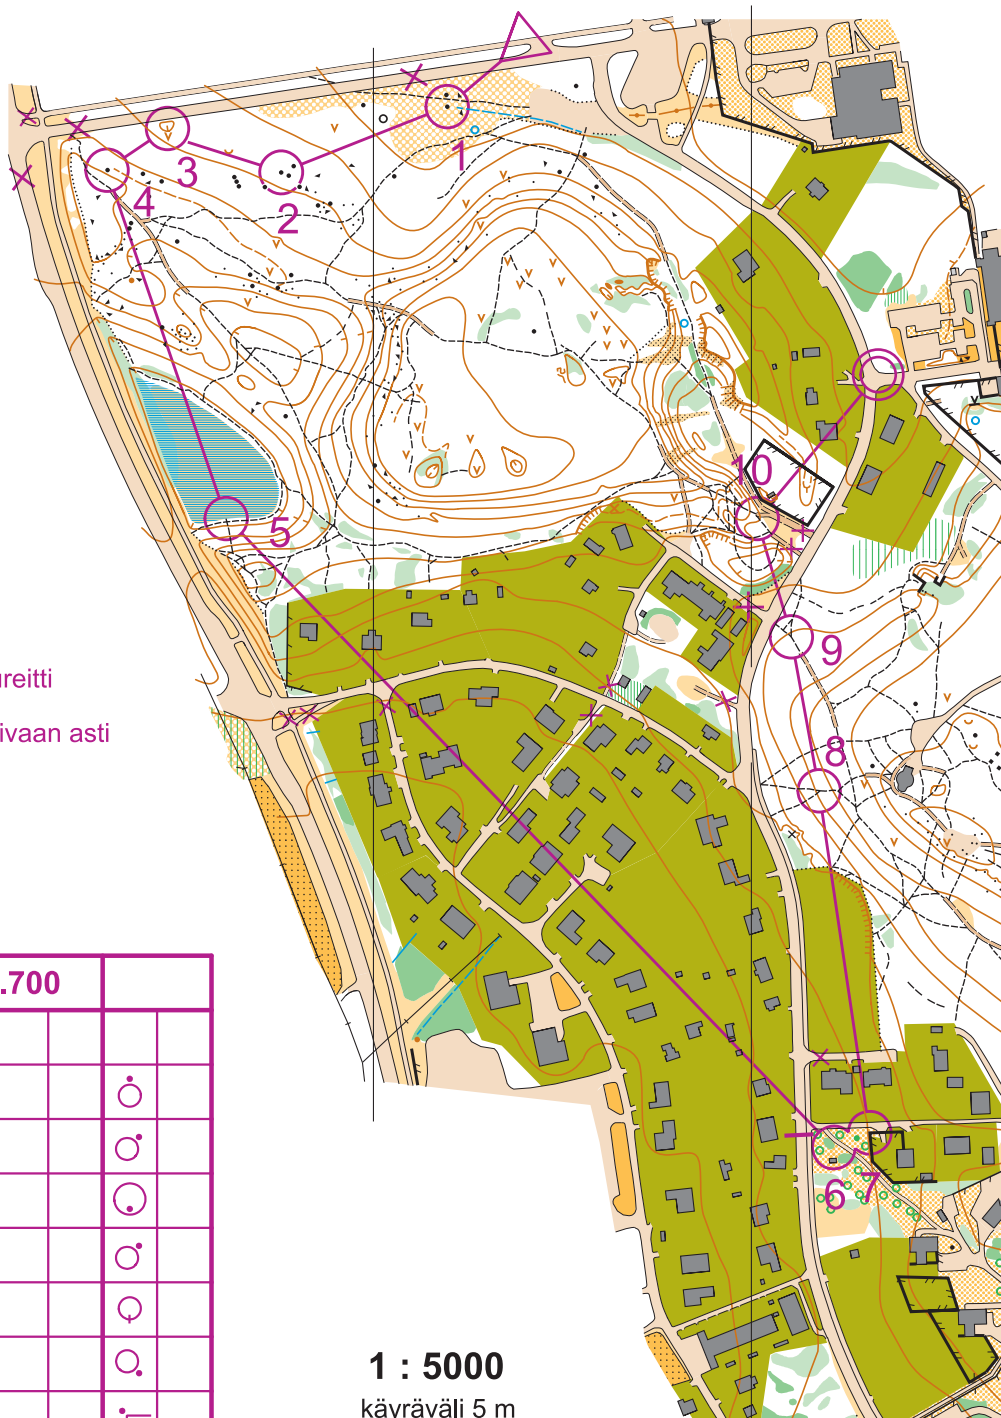

# TYKKITORNINMÄKI NURMIJÄRVI

Rajamäen Rykmentti

**1 : 5000**

käyräväli 5 m

- × kielletty kulkureitti
- | saa kulkea viivaan asti

B-rata	1.700			
▷				
1	AC	↓	▲	◦
2	AD	←	▲	◦
3	AC	◉		◦
4	AD	▲		◦
5	AC	≡		◦
6	AE	↖	⊗	◦
7	AE	↗		◦
8	AC	↘	↘	↘
9	AB	↘	↘	↘
10	AE	↘		◦
○				○

**1 : 5000**  
käyräväli 5 m

Tarkkuussuunnistuksen  
kuntorastit 14.8. 2013  
Rajamäellä

suoritus aika 1 t 20 min