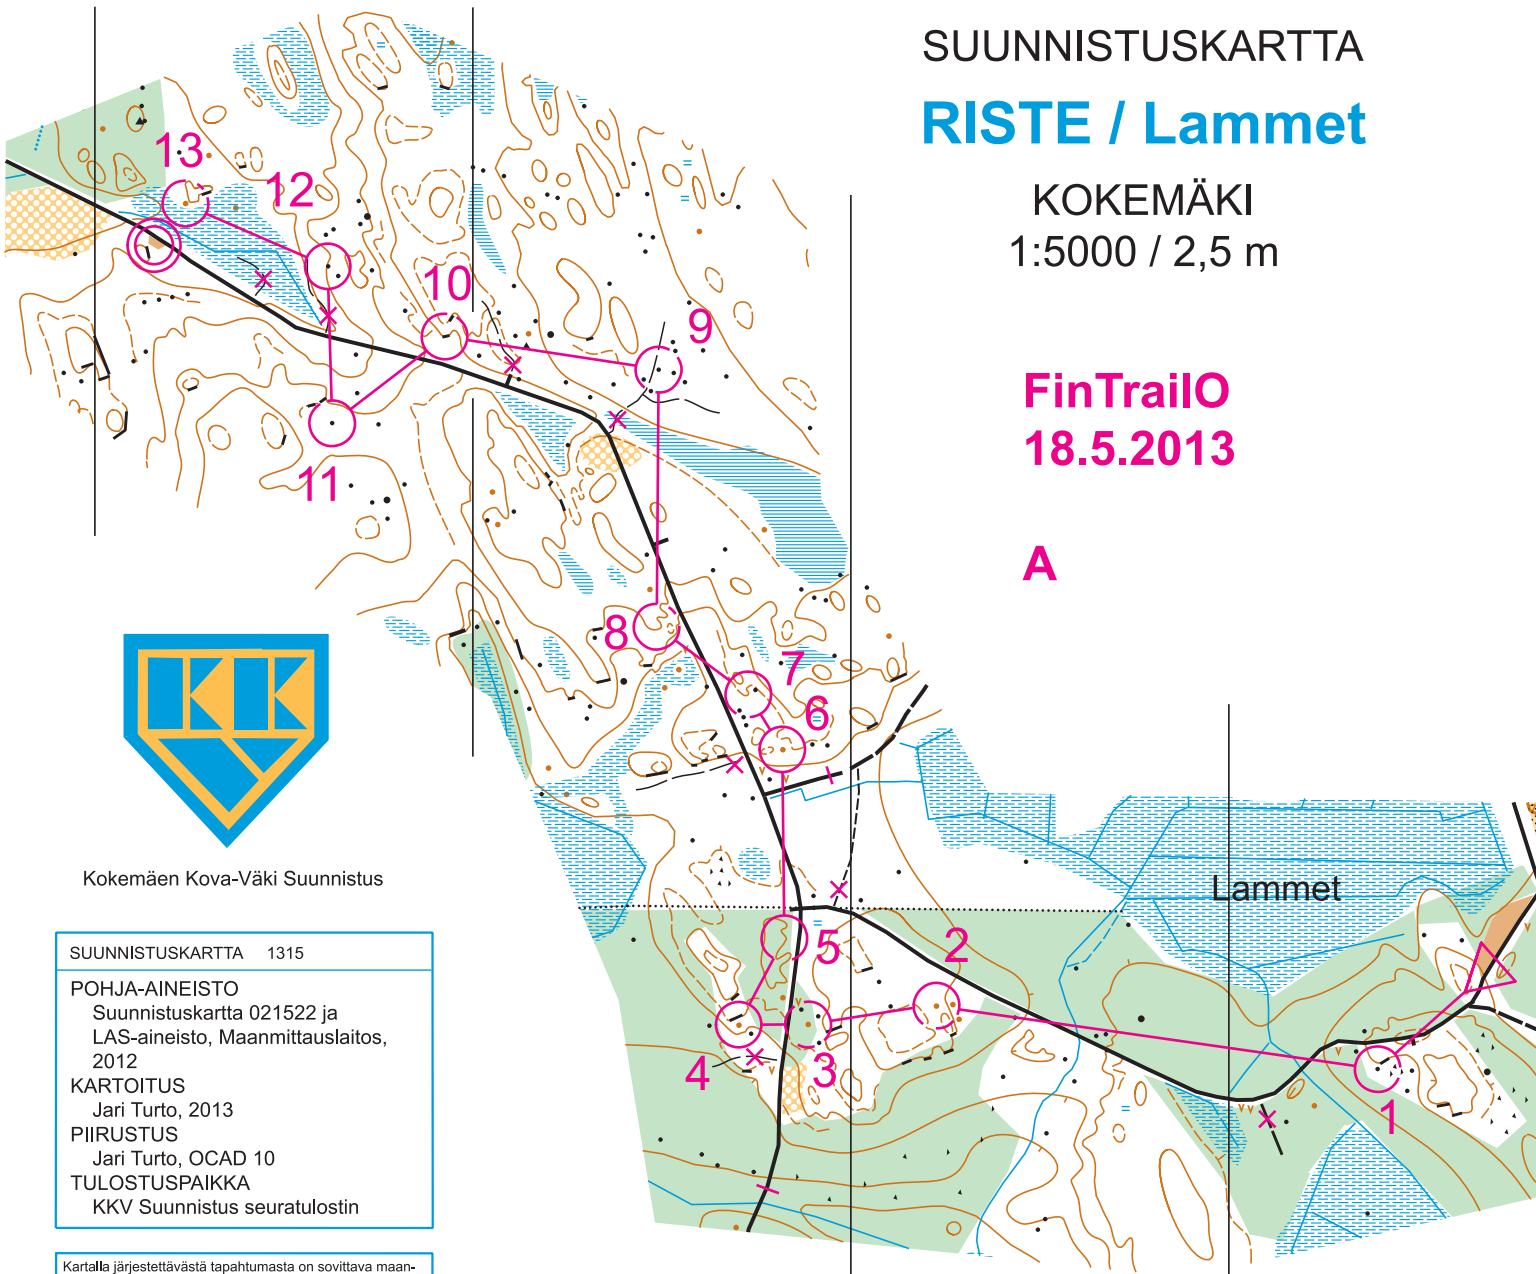

# SUUNNISTUSKARTTA

## RISTE / Lammet

KOKEMÄKI  
1:5000 / 2,5 m

FinTrailO  
18.5.2013

A

Kokemäen Kova-Väki Suunnistus

SUUNNISTUSKARTTA 1315

POHJA-AINEISTO

Suunnistuskartta 021522 ja  
LAS-aineisto, Maanmittauslaitos,  
2012

KARTOITUS

Jari Turto, 2013

PIIRUSTUS

Jari Turto, OCAD 10

TULOSTUSPAIKKA

KKV Suunnistus seuratulostin

Kartalla järjestettävästä tapahtumasta on sovittava maanomistajien ja metsästysoikeuden haltijoiden kanssa. Tiedot sopimuksista saa kartan tekijänoikeuden omistavalta Kokemäen Kova-Väki Suunnistus ry:ltä. Kartan käyttäjien on huolehdittava siitä, että pihamaiksi merkityillä alueilla ei kuljeta. SSL, Karttaryhmä.  
Kopiointi kielletty.

A		1,5 km		
▷		/		
1	A-B	▲		○
2	A-E	•		
3	A	•		
4	A-D	•		
5	A-D		└	○
6	A-C	•		
7	A-C	└		○
8	A-B	└		○
9	A-C		▲	○
10	A-E			○
11	A	▲		○
12	A-E	▲		○
13	A-D	•		
○		○		

Max time 90min