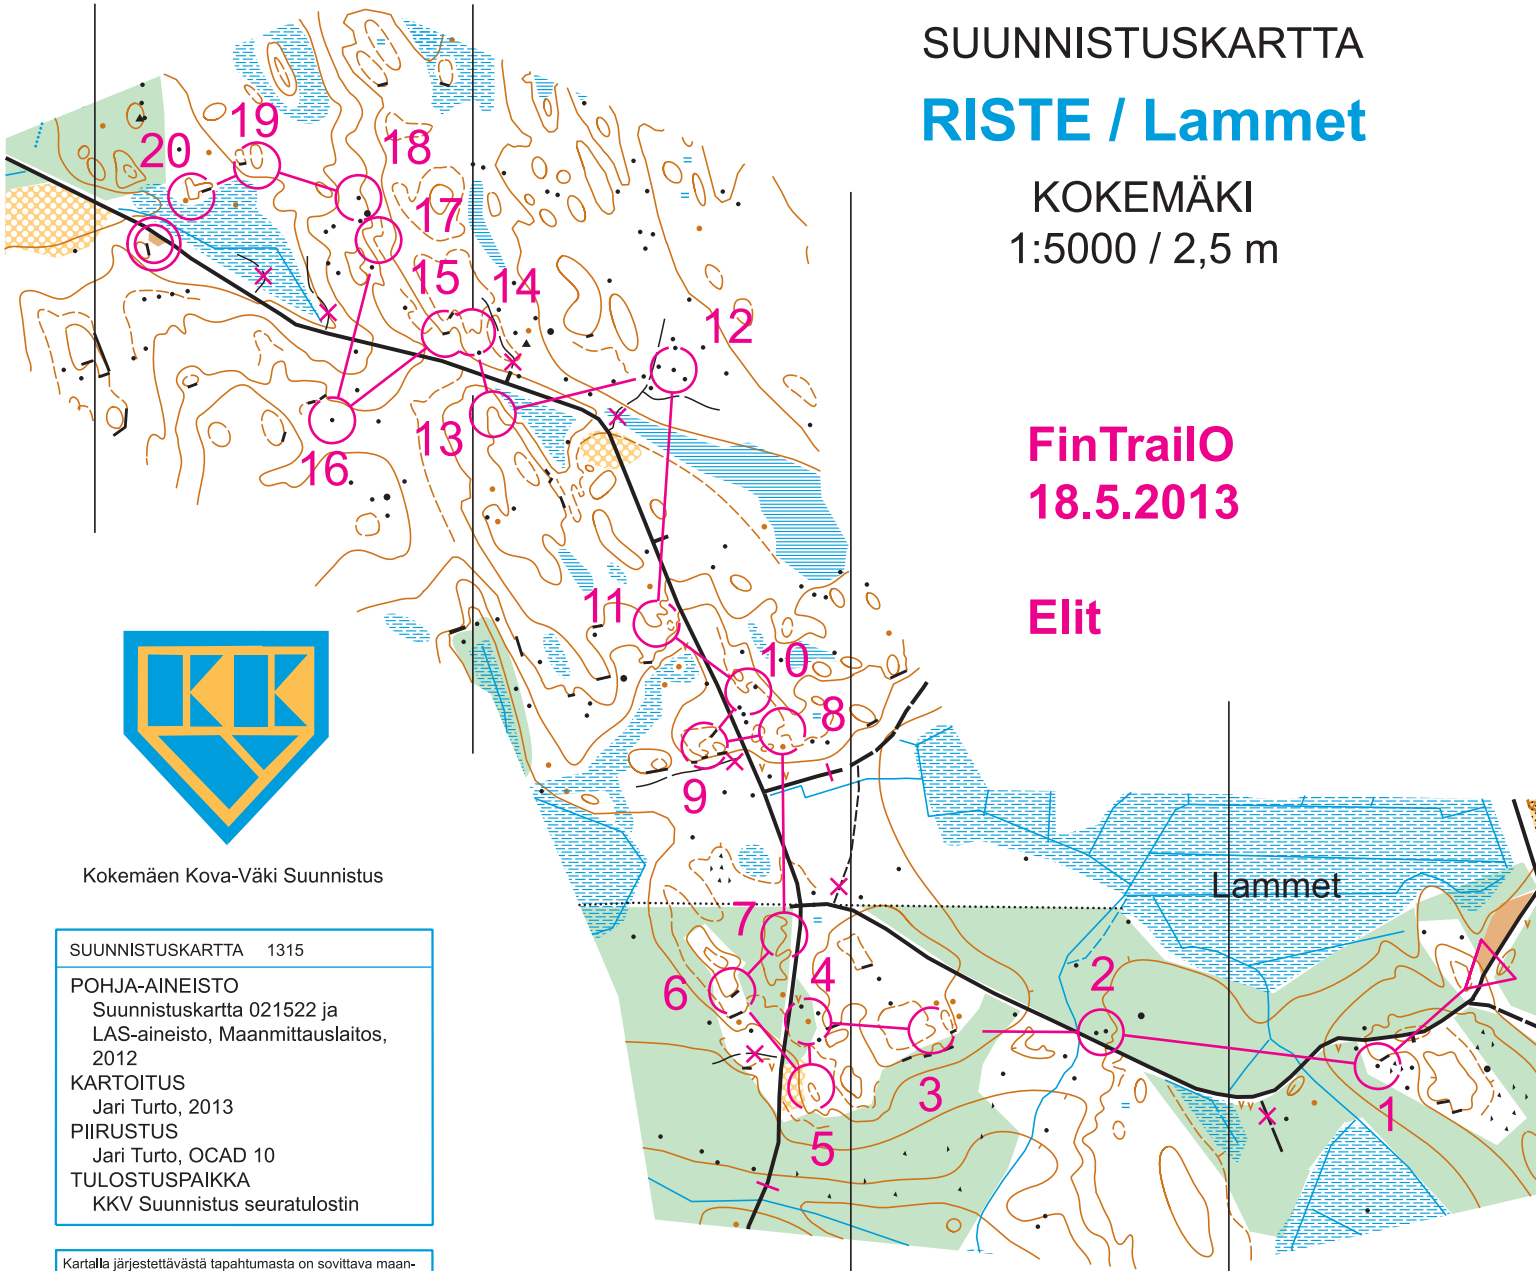

# SUUNNISTUSKARTTA

## RISTE / Lammet

KOKEMÄKI  
1:5000 / 2,5 m

FinTrailO  
18.5.2013

Elit

Kokemäen Kova-Väki Suunnistus

SUUNNISTUSKARTTA 1315

POHJA-AINEISTO

Suunnistuskartta 021522 ja  
LAS-aineisto, Maanmittauslaitos,  
2012

KARTOITUS

Jari Turto, 2013

PIIRUSTUS

Jari Turto, OCAD 10

TULOSTUSPAIKKA

KKV Suunnistus seuratulostin

Kartalla järjestettävästä tapahtumasta on sovittava maanomistajien ja metsästysoikeuden haltijoiden kanssa. Tiedot sopimuksista saa kartan tekijänoikeuden omistavalta Kokemäen Kova-Väki Suunnistus ry:ltä. Kartan käyttäjien on huolehdittava siitä, että pihamaiksi merkityillä alueilla ei kuljeta. SSL, Karttaryhmä, Kopiointi kielletty.

	E	1,5 km		
▷		/		
1	A-B	▲		◊
2	A-B	▲	▲	≡
3	A-E	○		⊙
4	A	•		
5	A-D	○		⊙
6	A-D	○		⊙
7	A-D		⌢	⊙
8	A-C	⌢		⊙
9	A-B	∩		
10	A-C	⌢		⊙
11	A-B	⌢		⊙
12	A-C		▲	⊙
13	A-C	⌢		≡
14	A-E	∩		
15	A-E	≡		⊙
16	A	▲		⊙
17	A-E	⌢		
18	A-E	▲		⊙
19	A-D	○		⊙
20	A-D	○		⊙
○				⊙