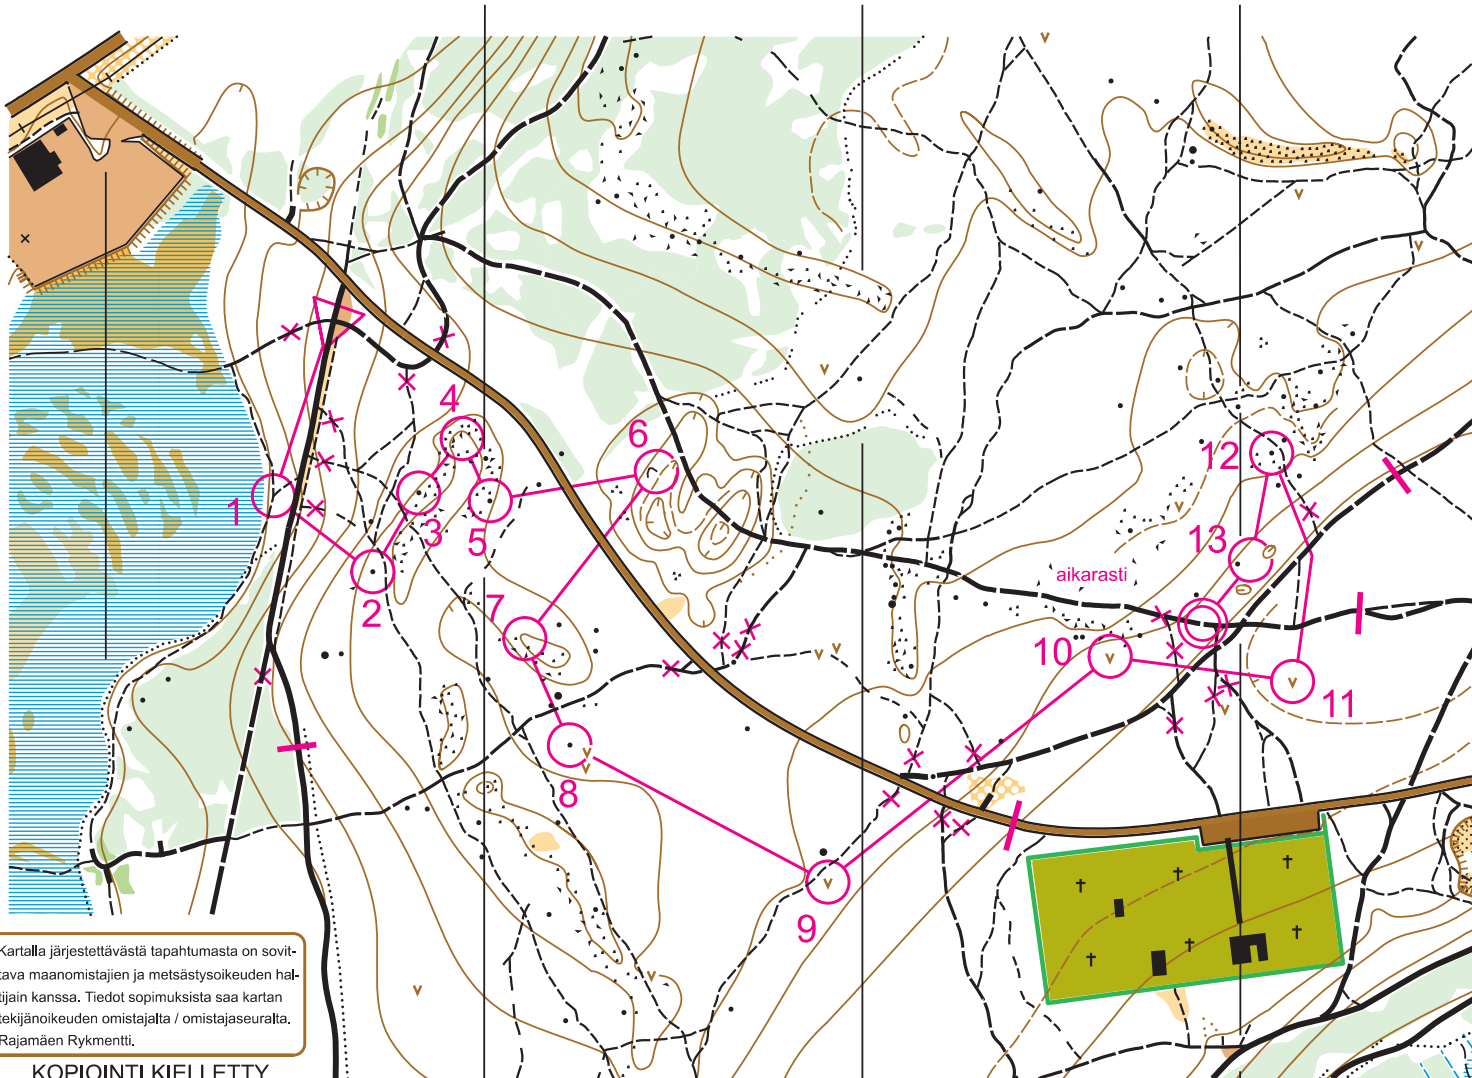

Ote suunnistuskartasta 101769

KÄPYLÄNNUMMI

NURMIJÄRVI

1 : 5000
käyräväli 2,5 m

KARTOITUS 2000 ja AJANTASAISTUS
2010: Arvo Paulin
TARKISTUKSIA 4/2013
Martti Inkinen
TULOSTUS 4/2013

©

Rajamäen Rykmentti

Kansallinen
tarkkuussuunnistus-
kilpailu
4.5. 2013

suoritus aika 75 min

Kartalla järjestettävästä tapahtumasta on sovit-
tava maanomistajien ja metsäystyösoikeuden hal-
tijain kanssa. Tiedot sopimuksista saa kartan
tekijänoikeuden omistajalta / omistajaseuralta.
Rajamäen Rykmentti.

KOPIOINTI KIELLETTY.

kunto		1.200				
▷		/	/	×		
1	AC	/	/	Y		
2	AB	▲			○	
3	AE	▲			○	↓
4	AE	○			○	
5	AB	▲			○	
6	AB	⊘			∨	
7	A	○			○	
8	A	▲			○	
9	A	∨			○	
10	AB	∨				
11	AB	∨			○	
12	AB	↙	▲		○	
13	AC	▲	○		≡	
○	×					○