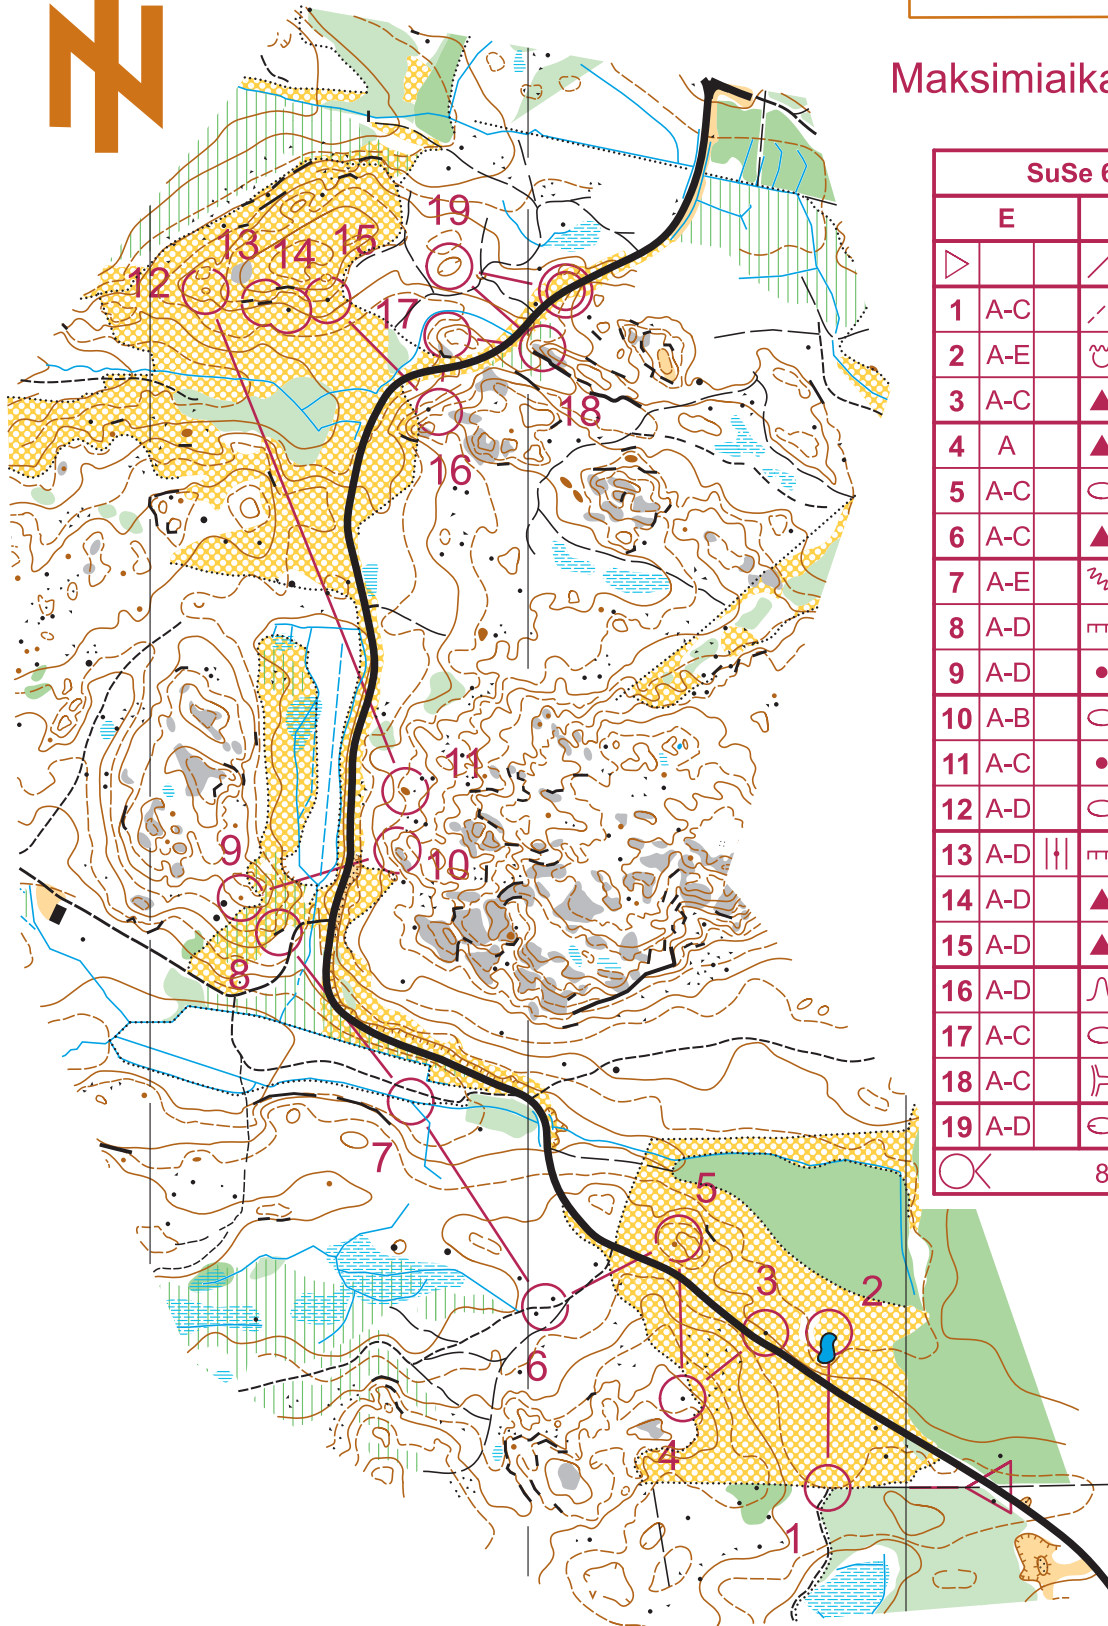

# Tarkkuussuunnistuskartta

# Toriseva

1:5000 / 2,5 m

OTE SUUNNISTUSKARTASTA

TORISEVA 091516

ATK-PIIRTO: OCAD 3630

APUKÄYRÄ/ Reijo Kujansuu

KARTOITUS: 2008

APUKÄYRÄ Reijo Kujansuu

Tarmo Wilén

TULOSTUS: Suunta-Sepot/

Pekka Seppä 5/2012

Maksimiaika 93 min

SuSe 6.5.2012				
	E	1.2 km		93 min
▶		/	/	×
1	A-C	/		↗
2	A-E	☺		○
3	A-C	▲		○
4	A	▲		○
5	A-C	○		○
6	A-C	▲	▲	—
7	A-E	⋈	⋈	γ
8	A-D	⋈		
9	A-D	•		
10	A-B	○		○
11	A-C	•		
12	A-D	○		
13	A-D		⋈	
14	A-D	▲		♀
15	A-D	▲		♀
16	A-D	∩		
17	A-C	○		○
18	A-C	⋈		○
19	A-D	○		
○		80 m		○

© SUUNTA-SEPOT r.y

SASTAMALA

SuSen tarkkuussuunnistus 6.5.2012