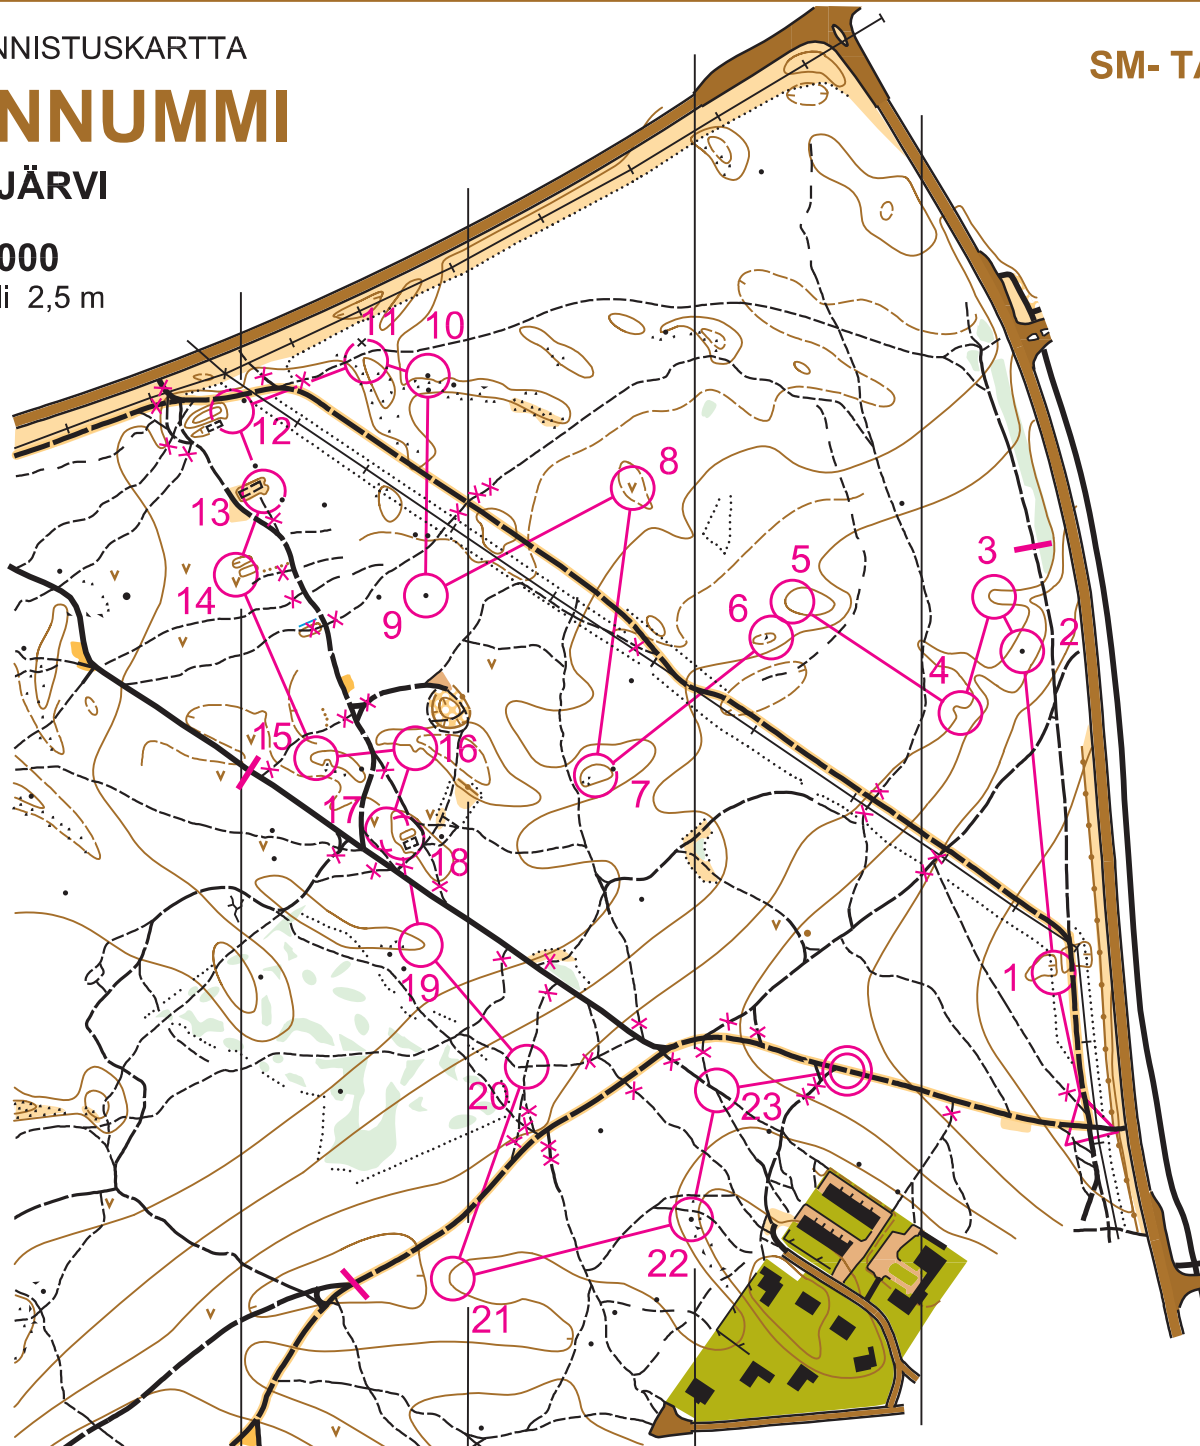

TARKKUUSSUUNNISTUSKARTTA KÄPYLÄNNUMMI

NURMIJÄRVI

1 : 5000
käyräväli 2,5 m

Rajamäen Rykmentti

SUUNNISTUSKARTTA 121765

KARTOITUS 2000 ja AJANTASAISTUS
2010: Arvo Paulin

TARKISTUS TARKKUUSSUUNNISTUS-
KARTAKSI 8/2012: Martti Inkinen

TULOSTUS 9/2012:
Mapline Oy

SIJAINTIKARTTA

Kartalla järjestettävästä tapahtumasta on sovit-
tava maanomistajien ja metsästysoikeuden hal-
tijain kanssa. Tiedot sopimuksista saa kartan
tekijänoikeuden omistajalta / omistajaseuralta,
Rajamäen Rykmentti.

KOPIOINTI KIELLETTY.

SM-TARKKUUSSUUNNISTUS

8.9. 2012

Elit		2.200			
▷		↗	↘	×	
1	AD ←	⊙		⊙	↓
2	AB	▲		⊙	
3	AC	∩		⊙	↙
4	A	∩		∥	
5	AE	○		⊙	
6	AE	○		⊙	
7	A	○			
8	AC	∇		⊙	
9	AB	▲		⊙	
10	AB ↑	▲			
11	AC	○		⊙	
12	AC	□	▲	∥	
13	AC	○		⊙	
14	AC	⊙	∇	∥	↖
15	AD	○		⊙	
16	AC	∩			
17	AE	∇	○	∥	↗
18	AE	○		⊙	
19	AC	○		⊙	
20	AD	↗	↘	×	
21	AB	∩		⊙	
22	AB	▲		⊙	
23	AD ↘	↗	↘	×	
⊙					⊙