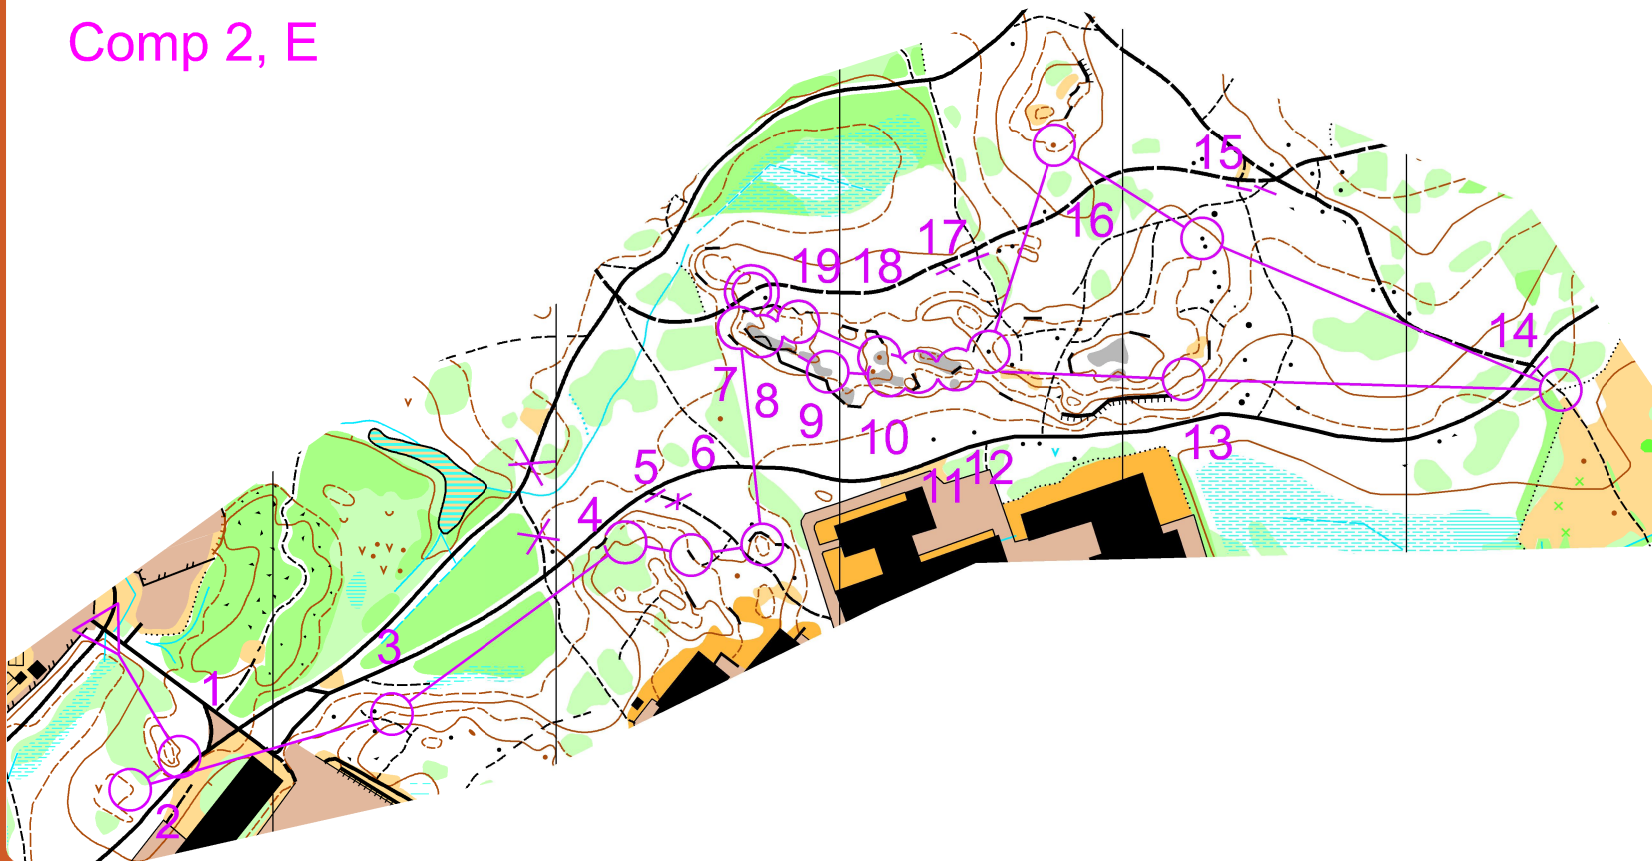

# Kauppi

1:4000 / 5m

### Competition 2, 18.8.2012 TrailO, Kauppi

Comp 2, E

Comp 2, E		1,5 km			
▷		/	/	×	
1	A	∩			
2	A-C	○			⊙
3	A-D	⊥			⊙
4	A-E	∩			⊙
5	A-D	⊥			⊙
6	A-D	○			
7	A	←	⊥		⊙
8	A	⇌	⊥		⊙
9	A-C	⊙			⊙
10	A	↖	○		⊙
11	A	∩			
12	A-C	⊥			
13	A-D	∩			
14	A-D	↙			⊥
15	A-B	↖	▲		♂
16	A-E	•			⊙
17	A-D	▲			♂
18	A-C	↗	•		⊙
19	A-C	○			⊙
		30 m			

**Max time**  
**102 min**  
**1 h 42 min**