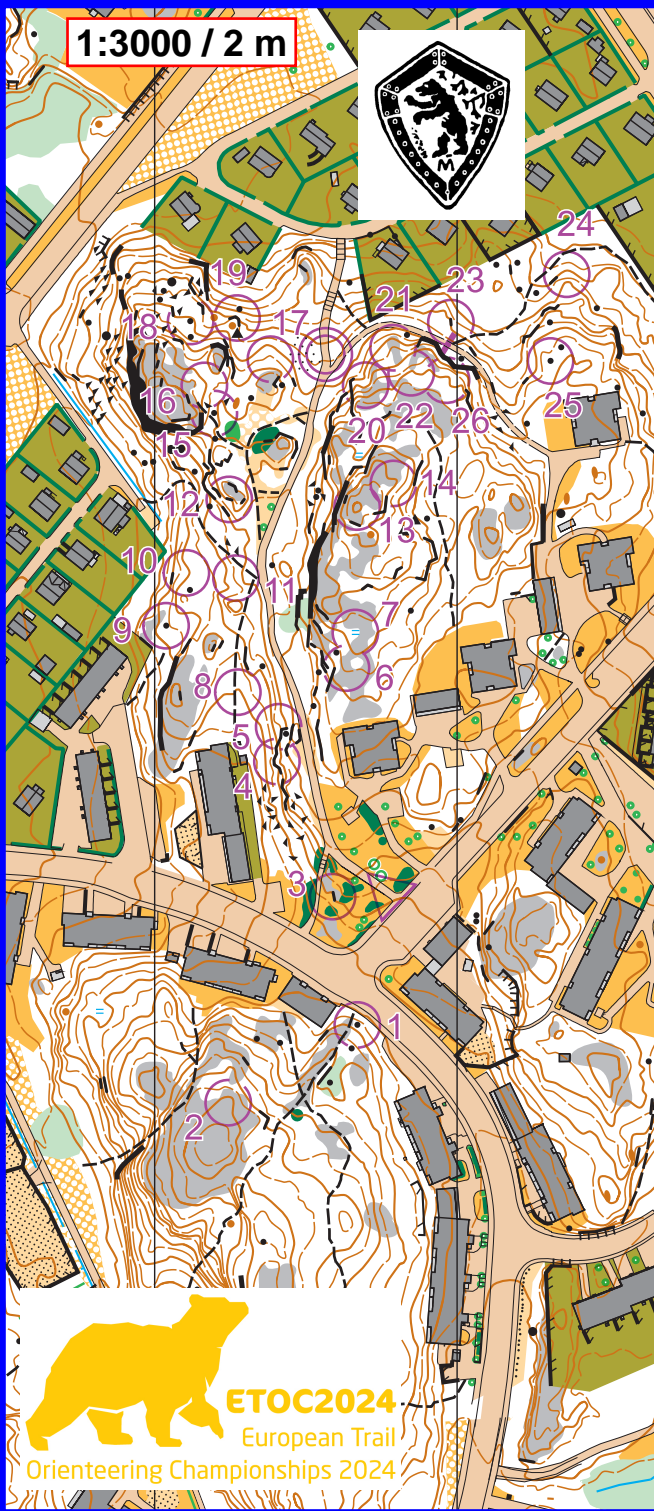

1:3000 / 2 m

Max.aika 90 min
/ P 100 min

HUHTI-PREO

A, HD12		0,4 km			
▽					
1	A ↑ ▲				○
2	A	└┘			
3	A	E			
4	A-C	└┘			
5	A	└┘			
6	A-D	└┘			
7	A-D	≡			
8	A-C	└┘			
9	A-B	▲			○
10	A-C	└┘			
11	A-C	└┘			
12	A	≡ E			
13	A-E	○			
14	A-E	└┘			
15	A-C	▲			○
16	A-C →	└┘			
17	A	└┘			
18	A ↑ ▲				○
19	A	E			
20	A-C	└┘			
21	A-C	└┘			○
22	A-C	└┘			
23	A-C	E			◡
24	A-C	└┘			
25	A	▲			○
26	A	≡ └┘			

50 m

ETOC2024

European Trail

Orienteering Championships 2024

1:3000 / 2 m

1	A	B	C	D	E	Z
2	A	B	C	D	E	Z
3	A	B	C	D	E	Z
4	A	B	C	D	E	Z
5	A	B	C	D	E	Z
6	A	B	C	D	E	Z
7	A	B	C	D	E	Z
8	A	B	C	D	E	Z
9	A	B	C	D	E	Z
10	A	B	C	D	E	Z
11	A	B	C	D	E	Z
12	A	B	C	D	E	Z
13	A	B	C	D	E	Z
14	A	B	C	D	E	Z
15	A	B	C	D	E	Z
16	A	B	C	D	E	Z
17	A	B	C	D	E	Z
18	A	B	C	D	E	Z
19	A	B	C	D	E	Z
20	A	B	C	D	E	Z
21	A	B	C	D	E	Z
22	A	B	C	D	E	Z
23	A	B	C	D	E	Z
24	A	B	C	D	E	Z
25	A	B	C	D	E	Z
26	A	B	C	D	E	Z